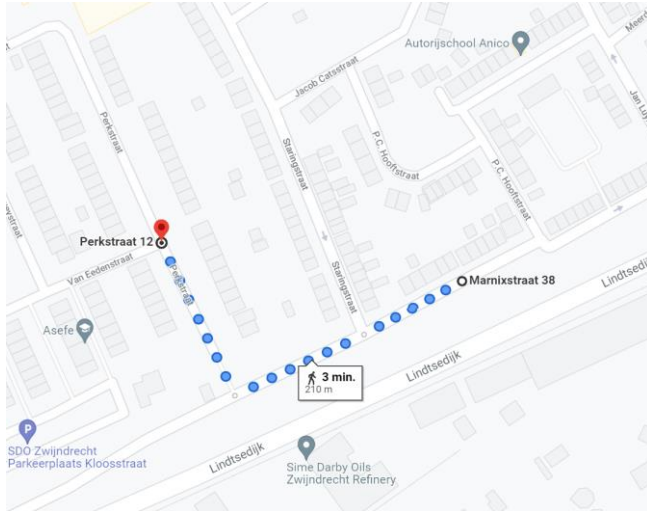

Locatie container KA007 Perkstraat

Locatie omschrijving : Perkstraat 23

Status locatie : nieuw

Aantal aansluitingen : 91

Type container : Ondergronds (KTZ)

Toewijzingskaartje met locatie

Foto's locatie

Loopafstand

Maximale loopafstand is van Marnixstraat 36 tot container 210 meter. De woningen uit de Staringstraat kunnen via de brandgang naar de Perkstraat.

Lijst toegewezen adressen

Adres (object)	0	toevoeging	Postcode	plaats	Gebied	Container
Lindtsebenedendijk	35		3333 LB	ZWIJNDRECHT	KA	KA007
Marnixstraat	36		3333 XH	ZWIJNDRECHT	KA	KA007
Marnixstraat	37		3333 XH	ZWIJNDRECHT	KA	KA007
Marnixstraat	38		3333 XH	ZWIJNDRECHT	KA	KA007
Marnixstraat	39		3333 XH	ZWIJNDRECHT	KA	KA007
Marnixstraat	40		3333 XH	ZWIJNDRECHT	KA	KA007
Marnixstraat	41		3333 XH	ZWIJNDRECHT	KA	KA007
Perkstraat	1		3333 VE	ZWIJNDRECHT	KA	KA007
Perkstraat	2		3333 VG	ZWIJNDRECHT	KA	KA007
Perkstraat	3		3333 VE	ZWIJNDRECHT	KA	KA007
Perkstraat	4		3333 VG	ZWIJNDRECHT	KA	KA007
Perkstraat	5		3333 VE	ZWIJNDRECHT	KA	KA007
Perkstraat	6		3333 VG	ZWIJNDRECHT	KA	KA007
Perkstraat	7		3333 VE	ZWIJNDRECHT	KA	KA007
Perkstraat	8		3333 VG	ZWIJNDRECHT	KA	KA007
Perkstraat	9		3333 VE	ZWIJNDRECHT	KA	KA007
Perkstraat	10		3333 VG	ZWIJNDRECHT	KA	KA007
Perkstraat	11		3333 VE	ZWIJNDRECHT	KA	KA007
Perkstraat	12		3333 VG	ZWIJNDRECHT	KA	KA007
Perkstraat	13		3333 VE	ZWIJNDRECHT	KA	KA007
Perkstraat	14		3333 VG	ZWIJNDRECHT	KA	KA007
Perkstraat	15		3333 VE	ZWIJNDRECHT	KA	KA007