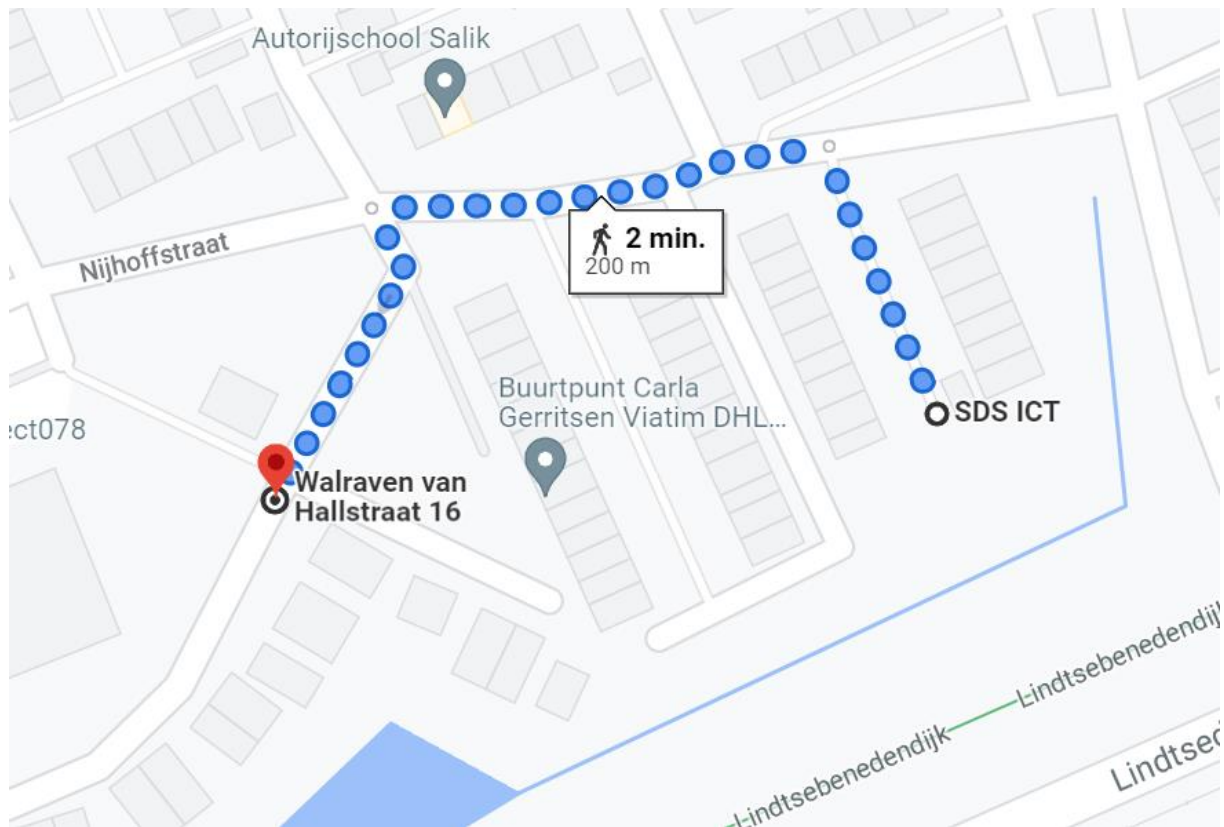

Locatie container 20173 Walraven van Hallstraat

Locatie omschrijving : 20173 Walraven van Hallstraat

Status locatie : Bestaand

Aantal aansluitingen : 41 extra

Type container : Ondergrondse (KTZ)

Toewijzingskaartje met locatie

Foto's locatie

Loopafstand

Lijst toegewezen adressen

Adres (object)	0	toevoeging	Postcode	plaats	Gebied	Container	Cont 2
Nijhoffstraat	30		3333 VD	ZWIJNDRECHT	KA	20173	20174
Nijhoffstraat	31		3333 VD	ZWIJNDRECHT	KA	20173	20174
Nijhoffstraat	32		3333 VD	ZWIJNDRECHT	KA	20173	20174
Nijhoffstraat	33		3333 VD	ZWIJNDRECHT	KA	20173	20174
Nijhoffstraat	34		3333 VD	ZWIJNDRECHT	KA	20173	20174
Nijhoffstraat	35		3333 VD	ZWIJNDRECHT	KA	20173	20174
Nijhoffstraat	36		3333 VD	ZWIJNDRECHT	KA	20173	20174
Nijhoffstraat	37		3333 VD	ZWIJNDRECHT	KA	20173	20174
Nijhoffstraat	38		3333 VD	ZWIJNDRECHT	KA	20173	20174
Nijhoffstraat	39		3333 VD	ZWIJNDRECHT	KA	20173	20174
Nijhoffstraat	40		3333 VD	ZWIJNDRECHT	KA	20173	20174
Nijhoffstraat	41		3333 VD	ZWIJNDRECHT	KA	20173	20174
Nijhoffstraat	52		3333 VD	ZWIJNDRECHT	KA	20173	20174
Nijhoffstraat	53		3333 VD	ZWIJNDRECHT	KA	20173	20174
Nijhoffstraat	54		3333 VD	ZWIJNDRECHT	KA	20173	20174
Nijhoffstraat	55		3333 VD	ZWIJNDRECHT	KA	20173	20174
Nijhoffstraat	56		3333 VD	ZWIJNDRECHT	KA	20173	20174
Nijhoffstraat	57		3333 VD	ZWIJNDRECHT	KA	20173	20174
Nijhoffstraat	58		3333 VD	ZWIJNDRECHT	KA	20173	20174