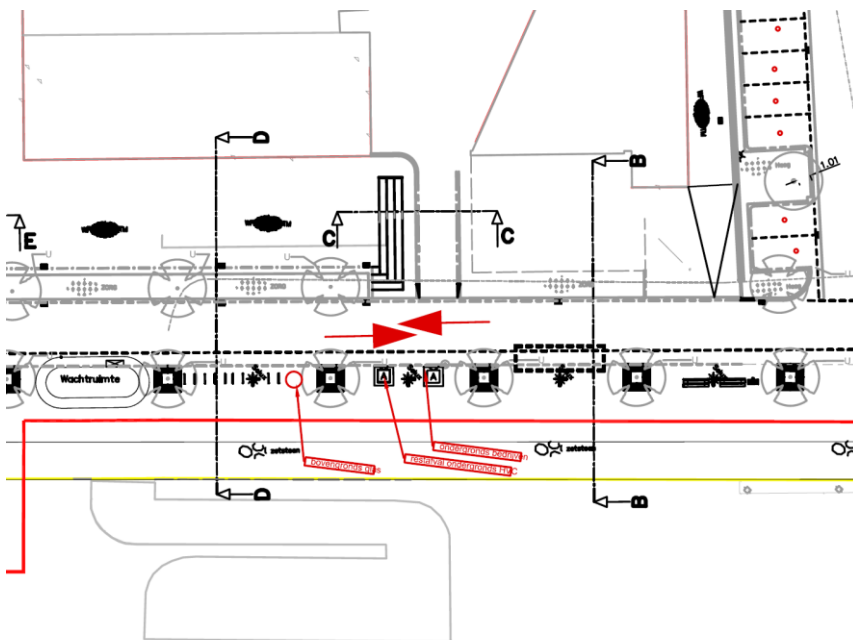

Locatie container WA008 Veerplein voor Zomerlust

Locatie omschrijving : Veerplein voor Zomerlust

Status locatie : Nieuw

Aantal aansluitingen : 50

Type container : Ondergronds (KTZ)

Toewijzingskaartje met locatie

Foto's locatie

Loopafstand

Lijst toegewezen adressen

Adres (object)	0	toevoeging	Postcode	plaats	Gebied	Container
Lauwers	1		3332 TA	ZWIJNDRECHT	BUITENDIJKS	WA008
Lauwers	2		3332 TA	ZWIJNDRECHT	BUITENDIJKS	WA008
Lauwers	3		3332 TA	ZWIJNDRECHT	BUITENDIJKS	WA008
Lauwers	4		3332 TA	ZWIJNDRECHT	BUITENDIJKS	WA008
Lauwers	5		3332 TA	ZWIJNDRECHT	BUITENDIJKS	WA008
Lauwers	6		3332 TA	ZWIJNDRECHT	BUITENDIJKS	WA008
Lauwers	7		3332 TA	ZWIJNDRECHT	BUITENDIJKS	WA008
Lauwers	8		3332 TA	ZWIJNDRECHT	BUITENDIJKS	WA008
Lauwers	9		3332 TA	ZWIJNDRECHT	BUITENDIJKS	WA008
Lauwers	10		3332 TA	ZWIJNDRECHT	BUITENDIJKS	WA008
Lauwers	11		3332 TA	ZWIJNDRECHT	BUITENDIJKS	WA008
Lauwers	12		3332 TA	ZWIJNDRECHT	BUITENDIJKS	WA008
Lauwers	13		3332 TA	ZWIJNDRECHT	BUITENDIJKS	WA008