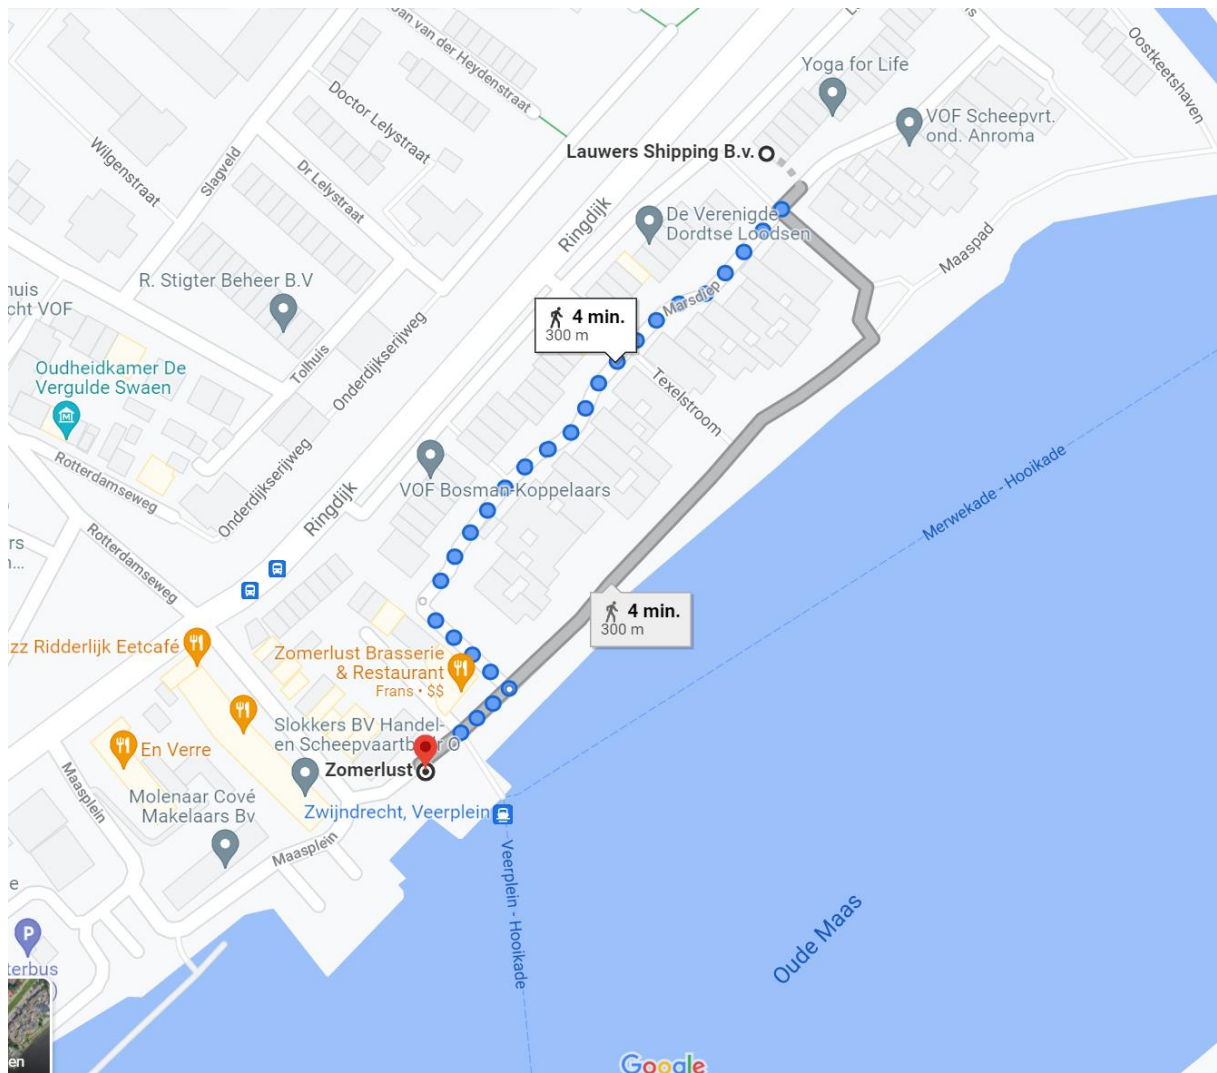

Locatie container WA008 Veerplein voor Zomerlust

Locatie omschrijving : Veerplein voor Zomerlust

Status locatie : Nieuw

Aantal aansluitingen : 50

Type container : Ondergronds (KTZ)

Toewijzingskaartje met locatie

Foto's locatie

Loopafstand

Lijst toegewezen adressen

Adres (object)	0	toevoeging	Postcode	plaats	Gebied	Container
Lauwers	1		3332 TA	ZWIJNDRECHT	BUITENDIJKS	WA008
Lauwers	2		3332 TA	ZWIJNDRECHT	BUITENDIJKS	WA008
Lauwers	3		3332 TA	ZWIJNDRECHT	BUITENDIJKS	WA008
Lauwers	4		3332 TA	ZWIJNDRECHT	BUITENDIJKS	WA008
Lauwers	5		3332 TA	ZWIJNDRECHT	BUITENDIJKS	WA008
Lauwers	6		3332 TA	ZWIJNDRECHT	BUITENDIJKS	WA008
Lauwers	7		3332 TA	ZWIJNDRECHT	BUITENDIJKS	WA008
Lauwers	8		3332 TA	ZWIJNDRECHT	BUITENDIJKS	WA008
Lauwers	9		3332 TA	ZWIJNDRECHT	BUITENDIJKS	WA008
Lauwers	10		3332 TA	ZWIJNDRECHT	BUITENDIJKS	WA008
Lauwers	11		3332 TA	ZWIJNDRECHT	BUITENDIJKS	WA008
Lauwers	12		3332 TA	ZWIJNDRECHT	BUITENDIJKS	WA008
Lauwers	13		3332 TA	ZWIJNDRECHT	BUITENDIJKS	WA008