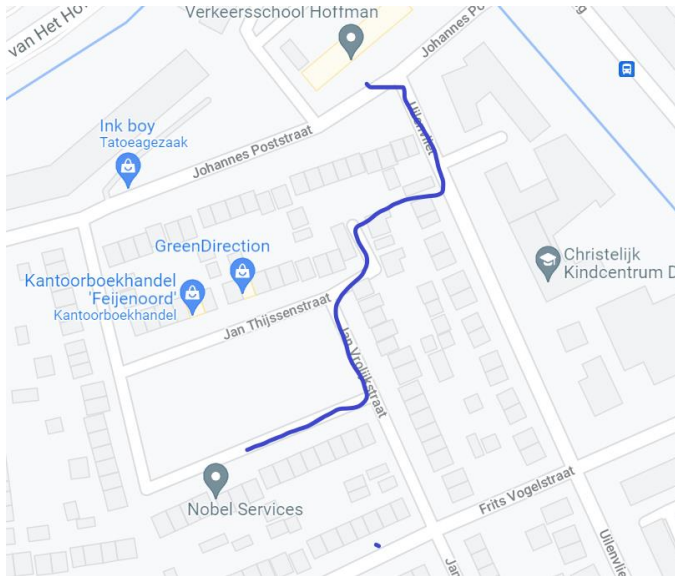

## Locatie container 20143 Johannes Poststraat thv 19

Locatie omschrijving : Johannes Poststraat thv 19

Status locatie : Bestaand

Aantal aansluitingen : 17 extra

Type container : Ondergronds (KTZ)

### Toewijzingskaartje met locatie

### Foto's locatie

## Loopafstand

Route via de brandgang tussen Jan Thijssenstraat / Jan Vrolijkstraat naar de Uilenvliet ongeveer 210 meter