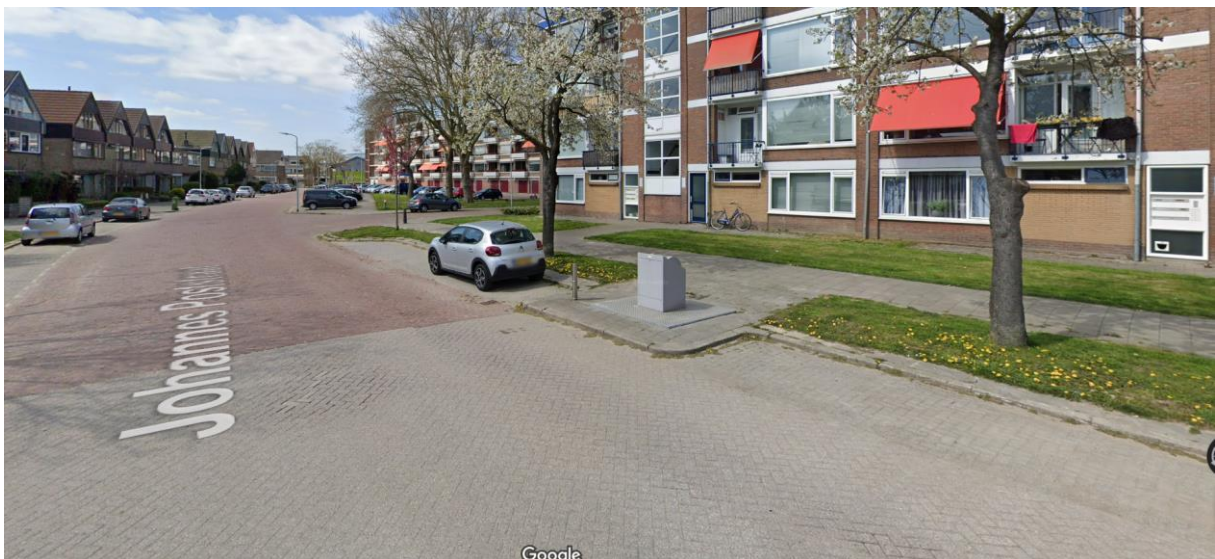

## Locatie container 20143 Johannes Poststraat thv 19

Locatie omschrijving : Johannes Poststraat thv 19

Status locatie : Bestaand

Aantal aansluitingen : 17 extra

Type container : Ondergronds (KTZ)

### Toewijzingskaartje met locatie

### Foto's locatie

## Loopafstand

Route via de brandgang tussen Jan Thijssenstraat / Jan Vrolijkstraat naar de Uilenvliet ongeveer 210 meter