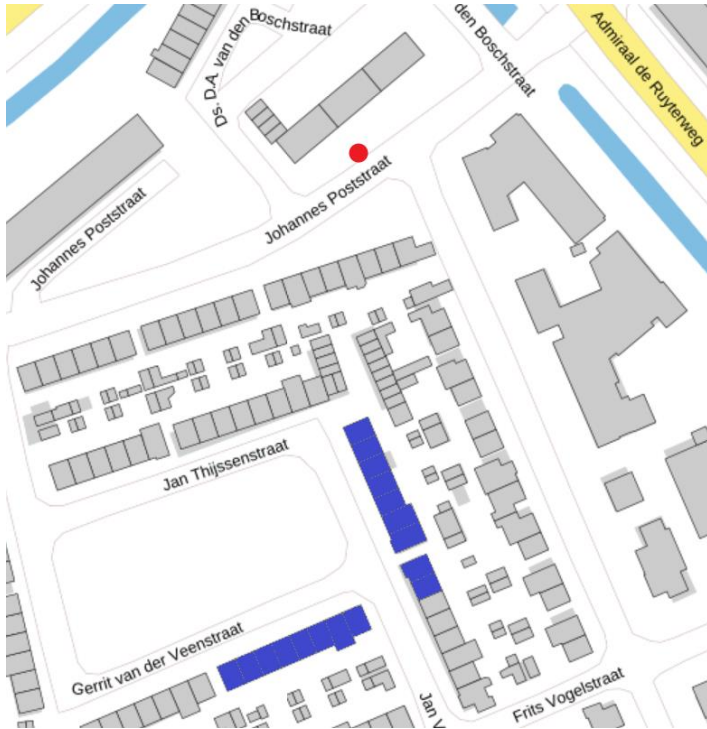

## Locatie container 20143 Johannes Poststraat thv 19

Locatie omschrijving : Johannes Poststraat thv 19

Status locatie : Bestaand

Aantal aansluitingen : 17 extra

Type container : Ondergronds (KTZ)

### Toewijzingskaartje met locatie

### Foto's locatie

## Loopafstand

Route via de brandgang tussen Jan Thijssenstraat / Jan Vrolijkstraat naar de Uilenvliet ongeveer 210 meter