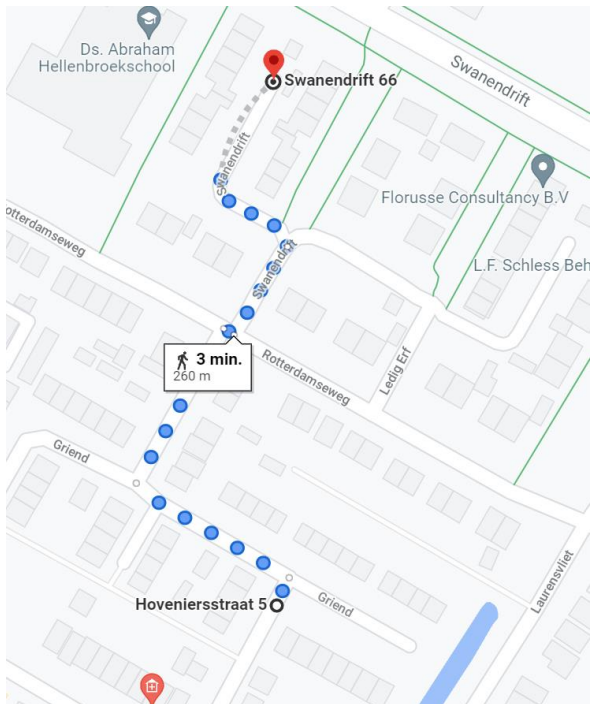

Loopafstand

Lijst toegewezen adressen

Adres (object)	0	toevoeging	Postcode	plaats	Gebied	Container
Rotterdamseweg	190		3332 AM	ZWIJNDRECHT	NO	20233
Rotterdamseweg	192		3332 AM	ZWIJNDRECHT	NO	20233
Rotterdamseweg	193		3332 AH	ZWIJNDRECHT	WA	20233
Rotterdamseweg	194		3332 AM	ZWIJNDRECHT	NO	20233
Rotterdamseweg	195		3332 AH	ZWIJNDRECHT	WA	20233
Rotterdamseweg	196		3332 AM	ZWIJNDRECHT	NO	20233
Rotterdamseweg	197		3332 AH	ZWIJNDRECHT	WA	20233
Rotterdamseweg	198		3332 AM	ZWIJNDRECHT	NO	20233
Rotterdamseweg	199		3332 AH	ZWIJNDRECHT	WA	20233
Rotterdamseweg	200		3332 AM	ZWIJNDRECHT	NO	20233
Rotterdamseweg	201		3332 AH	ZWIJNDRECHT	WA	20233
Rotterdamseweg	202		3332 AN	ZWIJNDRECHT	NO	20233
Rotterdamseweg	203		3332 AH	ZWIJNDRECHT	WA	20233
Rotterdamseweg	204		3332 AN	ZWIJNDRECHT	NO	20233
Rotterdamseweg	205		3332 AH	ZWIJNDRECHT	WA	20233
Rotterdamseweg	206		3332 AN	ZWIJNDRECHT	NO	20233
Rotterdamseweg	207		3332 AH	ZWIJNDRECHT	WA	20233
Rotterdamseweg	208		3332 AN	ZWIJNDRECHT	NO	20233
Rotterdamseweg	209		3332 AH	ZWIJNDRECHT	WA	20233
Rotterdamseweg	210		3332 AN	ZWIJNDRECHT	NO	20233
Rotterdamseweg	211		3332 AH	ZWIJNDRECHT	WA	20233
Rotterdamseweg	212		3332 AN	ZWIJNDRECHT	NO	20233
Rotterdamseweg	213		3332 AH	ZWIJNDRECHT	WA	20233
Rotterdamseweg	214		3332 AN	ZWIJNDRECHT	NO	20233
Rotterdamseweg	215		3332 AH	ZWIJNDRECHT	WA	20233
Rotterdamseweg	216		3332 AN	ZWIJNDRECHT	NO	20233
Rotterdamseweg	218		3332 AN	ZWIJNDRECHT	NO	20233
Rotterdamseweg	220		3332 AN	ZWIJNDRECHT	NO	20233
Swanendrift	22		3332 RN	ZWIJNDRECHT	WA	20233
Swanendrift	24		3332 RN	ZWIJNDRECHT	WA	20233
Swanendrift	26		3332 RN	ZWIJNDRECHT	WA	20233
Swanendrift	28		3332 RN	ZWIJNDRECHT	WA	20233
Swanendrift	30		3332 RN	ZWIJNDRECHT	WA	20233
Swanendrift	32		3332 RN	ZWIJNDRECHT	WA	20233
Swanendrift	34		3332 RN	ZWIJNDRECHT	WA	20233
Swanendrift	36		3332 RN	ZWIJNDRECHT	WA	20233
Swanendrift	38		3332 RN	ZWIJNDRECHT	WA	20233
Swanendrift	40		3332 RN	ZWIJNDRECHT	WA	20233
Swanendrift	42		3332 RN	ZWIJNDRECHT	WA	20233
Swanendrift	44		3332 RN	ZWIJNDRECHT	WA	20233
Swanendrift	46		3332 RN	ZWIJNDRECHT	WA	20233
Swanendrift	48		3332 RN	ZWIJNDRECHT	WA	20233
Swanendrift	48	-A	3332 RN	ZWIJNDRECHT	WA	20233