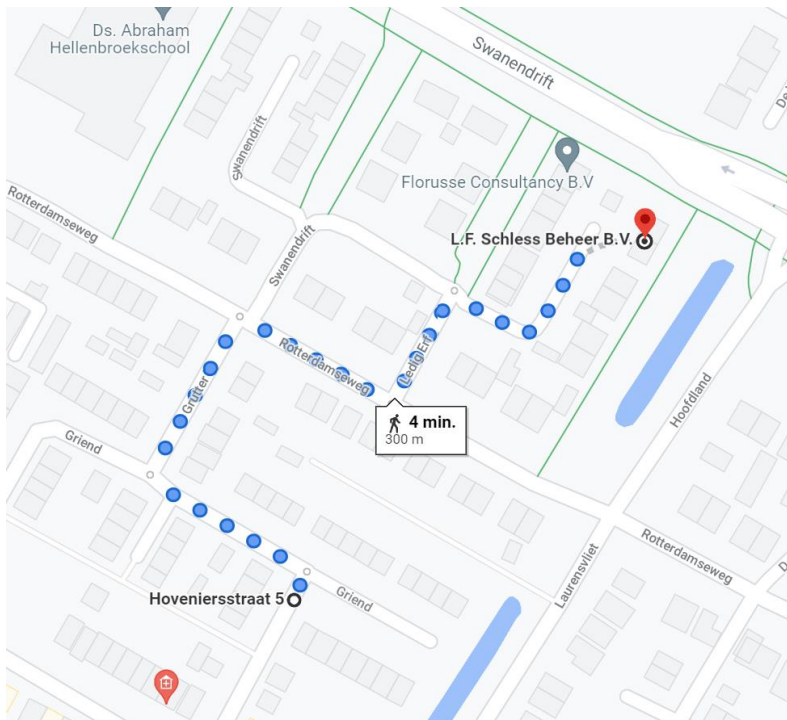

Loopafstand

Lijst toegewezen adressen

Adres (object)	0	toevoeging	Postcode	plaats	Gebied	Container
Rotterdamseweg	190		3332 AM	ZWIJNDRECHT	NO	20233
Rotterdamseweg	192		3332 AM	ZWIJNDRECHT	NO	20233
Rotterdamseweg	193		3332 AH	ZWIJNDRECHT	WA	20233
Rotterdamseweg	194		3332 AM	ZWIJNDRECHT	NO	20233
Rotterdamseweg	195		3332 AH	ZWIJNDRECHT	WA	20233
Rotterdamseweg	196		3332 AM	ZWIJNDRECHT	NO	20233
Rotterdamseweg	197		3332 AH	ZWIJNDRECHT	WA	20233
Rotterdamseweg	198		3332 AM	ZWIJNDRECHT	NO	20233
Rotterdamseweg	199		3332 AH	ZWIJNDRECHT	WA	20233
Rotterdamseweg	200		3332 AM	ZWIJNDRECHT	NO	20233
Rotterdamseweg	201		3332 AH	ZWIJNDRECHT	WA	20233
Rotterdamseweg	202		3332 AN	ZWIJNDRECHT	NO	20233
Rotterdamseweg	203		3332 AH	ZWIJNDRECHT	WA	20233
Rotterdamseweg	204		3332 AN	ZWIJNDRECHT	NO	20233
Rotterdamseweg	205		3332 AH	ZWIJNDRECHT	WA	20233
Rotterdamseweg	206		3332 AN	ZWIJNDRECHT	NO	20233
Rotterdamseweg	207		3332 AH	ZWIJNDRECHT	WA	20233
Rotterdamseweg	208		3332 AN	ZWIJNDRECHT	NO	20233
Rotterdamseweg	209		3332 AH	ZWIJNDRECHT	WA	20233
Rotterdamseweg	210		3332 AN	ZWIJNDRECHT	NO	20233
Rotterdamseweg	211		3332 AH	ZWIJNDRECHT	WA	20233
Rotterdamseweg	212		3332 AN	ZWIJNDRECHT	NO	20233
Rotterdamseweg	213		3332 AH	ZWIJNDRECHT	WA	20233
Rotterdamseweg	214		3332 AN	ZWIJNDRECHT	NO	20233
Rotterdamseweg	215		3332 AH	ZWIJNDRECHT	WA	20233
Rotterdamseweg	216		3332 AN	ZWIJNDRECHT	NO	20233
Rotterdamseweg	218		3332 AN	ZWIJNDRECHT	NO	20233
Rotterdamseweg	220		3332 AN	ZWIJNDRECHT	NO	20233
Swanendrift	22		3332 RN	ZWIJNDRECHT	WA	20233
Swanendrift	24		3332 RN	ZWIJNDRECHT	WA	20233
Swanendrift	26		3332 RN	ZWIJNDRECHT	WA	20233
Swanendrift	28		3332 RN	ZWIJNDRECHT	WA	20233
Swanendrift	30		3332 RN	ZWIJNDRECHT	WA	20233
Swanendrift	32		3332 RN	ZWIJNDRECHT	WA	20233
Swanendrift	34		3332 RN	ZWIJNDRECHT	WA	20233
Swanendrift	36		3332 RN	ZWIJNDRECHT	WA	20233
Swanendrift	38		3332 RN	ZWIJNDRECHT	WA	20233
Swanendrift	40		3332 RN	ZWIJNDRECHT	WA	20233
Swanendrift	42		3332 RN	ZWIJNDRECHT	WA	20233
Swanendrift	44		3332 RN	ZWIJNDRECHT	WA	20233
Swanendrift	46		3332 RN	ZWIJNDRECHT	WA	20233
Swanendrift	48		3332 RN	ZWIJNDRECHT	WA	20233
Swanendrift	48	-A	3332 RN	ZWIJNDRECHT	WA	20233