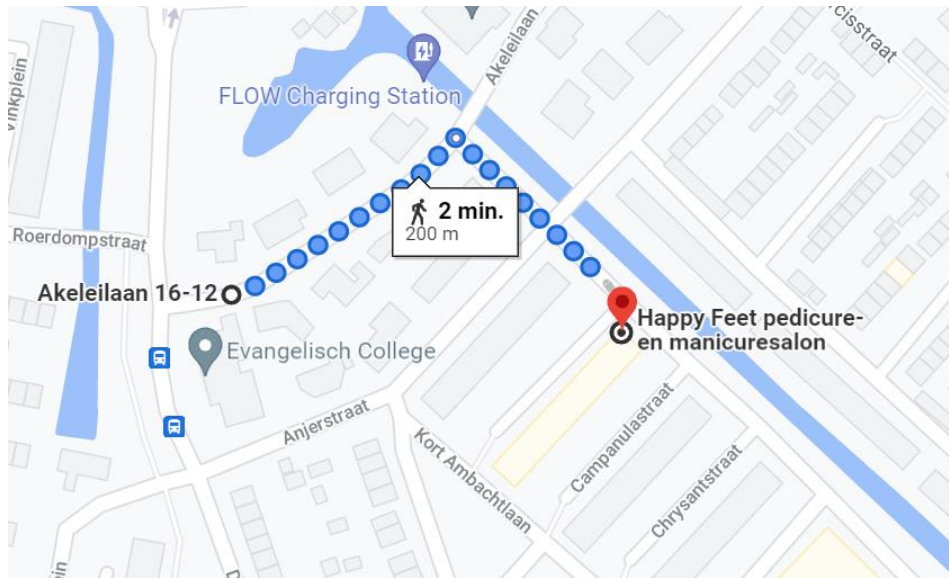

Locatie container 20137 Anemoonlaan

Locatie omschrijving : Anemoonlaan

Status locatie : Bestaand

Aantal aansluitingen : 20 extra

Type container : Ondergronds (KTZ)

Toewijzingskaartje met locatie

Foto's locatie

Loopafstand

Maximale loopafstand 200 meter.

Lijst toegewezen adressen

Adres (object)	0	toevoeging	Postcode	plaats	Gebied	Container
Akeleilaan	7		3333 GA	ZWIJNDRECHT	KA	20137
Akeleilaan	8		3333 GA	ZWIJNDRECHT	KA	20137
Akeleilaan	9		3333 GA	ZWIJNDRECHT	KA	20137
Akeleilaan	10		3333 GA	ZWIJNDRECHT	KA	20137
Akeleilaan	11		3333 GA	ZWIJNDRECHT	KA	20137
Akeleilaan	12		3333 GA	ZWIJNDRECHT	KA	20137
Akeleilaan	14		3333 GA	ZWIJNDRECHT	KA	20137
Akeleilaan	16		3333 GA	ZWIJNDRECHT	KA	20137
Akeleilaan	73		3333 GA	ZWIJNDRECHT	KA	20137
Akeleilaan	75		3333 GA	ZWIJNDRECHT	KA	20137
Akeleilaan	77		3333 GA	ZWIJNDRECHT	KA	20137
Akeleilaan	79		3333 GA	ZWIJNDRECHT	KA	20137
Anemoonlaan	104		3333 GB	ZWIJNDRECHT	KA	20137
Anjerstraat	67		3333 GC	ZWIJNDRECHT	KA	20137
Anjerstraat	69		3333 GC	ZWIJNDRECHT	KA	20137
Anjerstraat	71		3333 GC	ZWIJNDRECHT	KA	20137
Anjerstraat	73		3333 GC	ZWIJNDRECHT	KA	20137
Anjerstraat	75		3333 GC	ZWIJNDRECHT	KA	20137
Anjerstraat	77		3333 GC	ZWIJNDRECHT	KA	20137