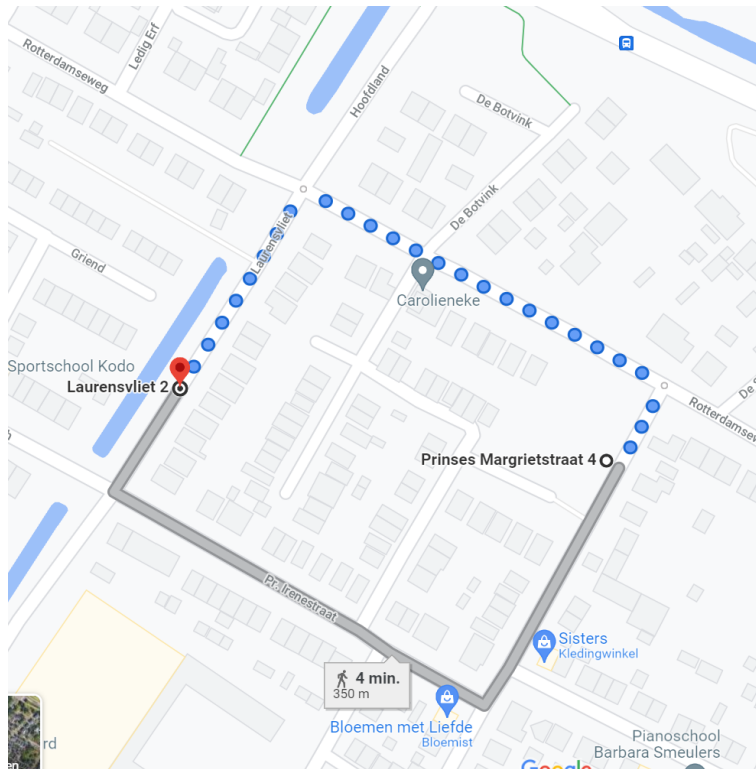

## Locatie container NO110 Prinses Margrietstraat thv 4

Locatie omschrijving : Prinses Margrietstraat thv 4

Status locatie : Nieuw

Aantal aansluitingen : 144

Type container : Ondergronds (KTZ)

### Toewijzingskaartje met locatie

### Foto's locatie

## Loopafstand

De loopafstand vanaf de Laurensvliet lijkt 300 meter, maar de looproute via het Prinsessenpark is aanmerkelijk korter. Loopafstand vanaf de Botvink of Rotterdamseweg bij de Koninginneweg maximaal 240 meter.