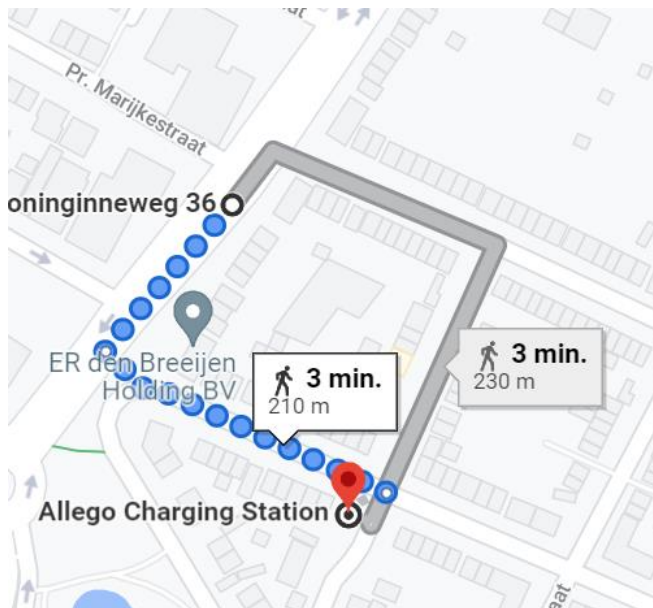

Locatie container CE002 Jan van Nassastraat

Locatie omschrijving : CE002 Jan van Nassastraat

Status locatie : Nieuw

Aantal aansluitingen : 205

Type container : Ondergronds (KTZ)

Toewijzingskaartje met locatie

Foto's locatie

Loopafstand

Grootste afstand is 210 meter.

Lijst toegewezen adressen

Adres (object)	0	toevoeging	Postcode	plaats	Gebied	Container
Jan van Nassastraat	1		3331 BG	ZWIJNDRECHT	CE	CE002
Jan van Nassastraat	2		3331 BG	ZWIJNDRECHT	CE	CE002
Jan van Nassastraat	3		3331 BG	ZWIJNDRECHT	CE	CE002
Jan van Nassastraat	4		3331 BG	ZWIJNDRECHT	CE	CE002
Jan van Nassastraat	5		3331 BG	ZWIJNDRECHT	CE	CE002
Jan van Nassastraat	6		3331 BG	ZWIJNDRECHT	CE	CE002
Jan van Nassastraat	7		3331 BG	ZWIJNDRECHT	CE	CE002
Jan van Nassastraat	8		3331 BG	ZWIJNDRECHT	CE	CE002
Jan van Nassastraat	9		3331 BG	ZWIJNDRECHT	CE	CE002
Jan van Nassastraat	10		3331 BG	ZWIJNDRECHT	CE	CE002
Jan van Nassastraat	11		3331 BG	ZWIJNDRECHT	CE	CE002
Jan van Nassastraat	12		3331 BG	ZWIJNDRECHT	CE	CE002
Jan van Nassastraat	13		3331 BG	ZWIJNDRECHT	CE	CE002
Jan van Nassastraat	14		3331 BG	ZWIJNDRECHT	CE	CE002
Jan van Nassastraat	15		3331 BG	ZWIJNDRECHT	CE	CE002
Jan van Nassastraat	16		3331 BG	ZWIJNDRECHT	CE	CE002
Jan van Nassastraat	17		3331 BG	ZWIJNDRECHT	CE	CE002
Jan van Nassastraat	18		3331 BG	ZWIJNDRECHT	CE	CE002
Jan van Nassastraat	19		3331 BG	ZWIJNDRECHT	CE	CE002
Jan van Nassastraat	20		3331 BG	ZWIJNDRECHT	CE	CE002
Jan van Nassastraat	21		3331 BG	ZWIJNDRECHT	CE	CE002
Jan van Nassastraat	22		3331 BG	ZWIJNDRECHT	CE	CE002
Jan van Nassastraat	24		3331 BG	ZWIJNDRECHT	CE	CE002
Jan van Nassastraat	26		3331 BG	ZWIJNDRECHT	CE	CE002