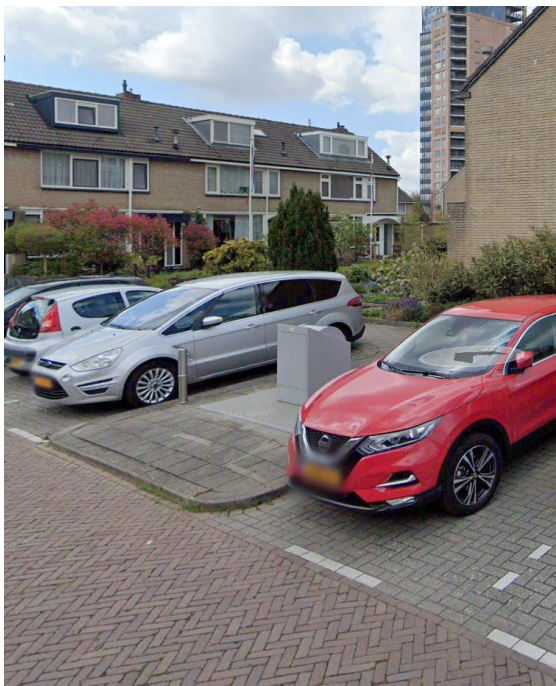

Locatie container 20255 Lievershill thv 24

Locatie omschrijving : 20255 Lievershill thv 24

Status locatie : Bestaand

Aantal aansluitingen : 3 extra

Type container : Ondergronds (KTZ)

Toewijzingskaartje met locatie

Foto's locatie

Loopafstand

Lijst toegewezen adressen

Adres (object)	0	toevoeging	Postcode	plaats	Gebied	Container
De Waele	1		3332 RS	ZWIJNDRECHT	WA	20255
De Waele	2		3332 RS	ZWIJNDRECHT	WA	20255
De Waele	3		3332 RS	ZWIJNDRECHT	WA	20255