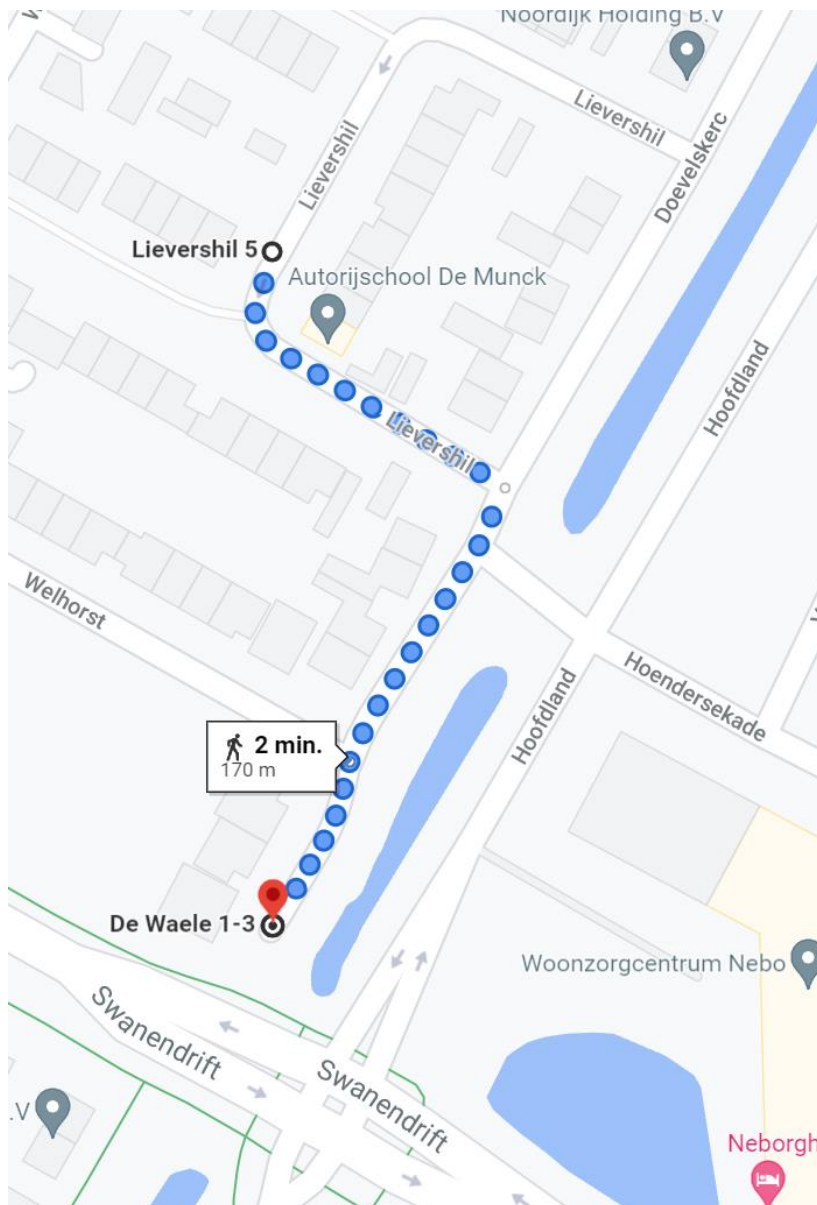

Locatie container 20255 Lievershill thv 24

Locatie omschrijving : 20255 Lievershill thv 24

Status locatie : Bestaand

Aantal aansluitingen : 3 extra

Type container : Ondergronds (KTZ)

Toewijzingskaartje met locatie

Foto's locatie

Loopafstand

Lijst toegewezen adressen

Adres (object)	0	toevoeging	Postcode	plaats	Gebied	Container
De Waele	1		3332 RS	ZWIJNDRECHT	WA	20255
De Waele	2		3332 RS	ZWIJNDRECHT	WA	20255
De Waele	3		3332 RS	ZWIJNDRECHT	WA	20255