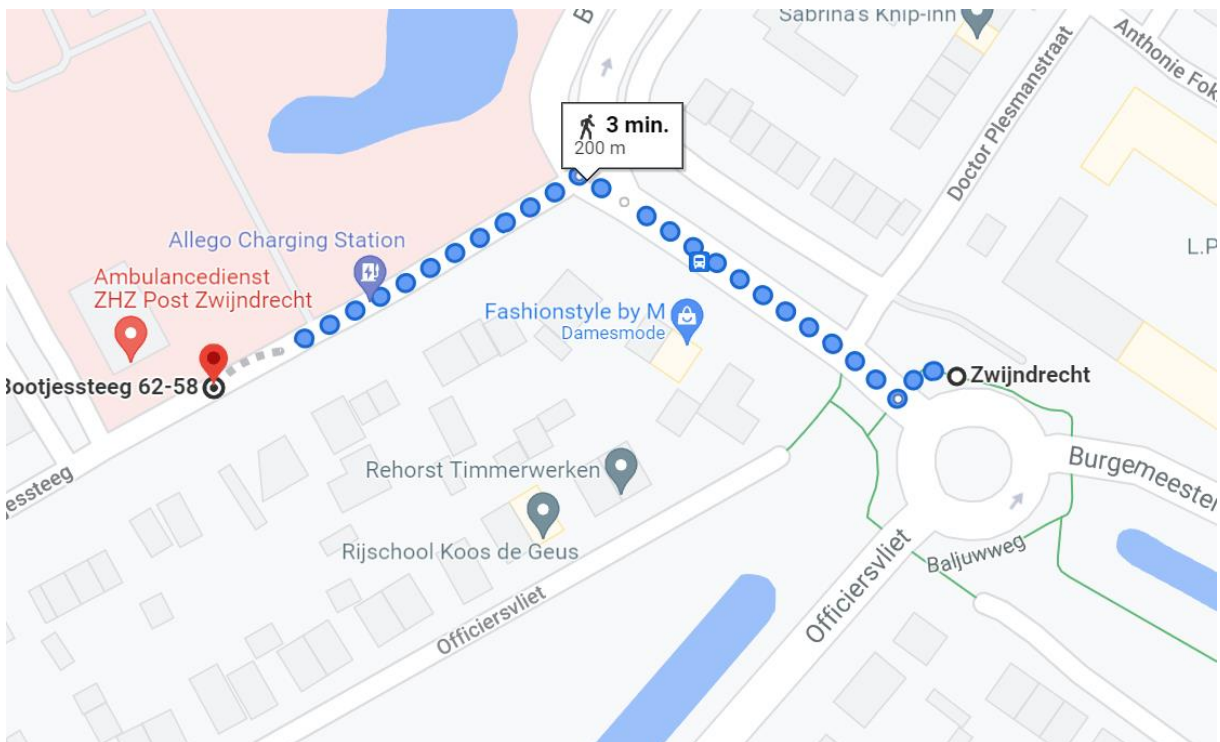

Locatie container 20242 Burg. Jansenlaan thv 429

Locatie omschrijving : 20242 Burg. Jansenlaan thv 429

Status locatie : Bestaand

Aantal aansluitingen : 21 extra

Type container : Ondergronds (KTZ)

Toewijzingskaartje met locatie

Foto's locatie

Loopafstand

Lijst toegewezen adressen

Adres (object)	0	toevoeging	Postcode	plaats	Gebied	Container
Bootjessteeg	10		3331 HB	ZWIJNDRECHT	NO	20242
Bootjessteeg	12		3331 HB	ZWIJNDRECHT	NO	20242
Bootjessteeg	14		3331 HB	ZWIJNDRECHT	NO	20242
Bootjessteeg	16		3331 HB	ZWIJNDRECHT	NO	20242
Bootjessteeg	18		3331 HB	ZWIJNDRECHT	NO	20242
Bootjessteeg	20		3331 HB	ZWIJNDRECHT	NO	20242
Bootjessteeg	22		3331 HB	ZWIJNDRECHT	NO	20242
Bootjessteeg	24		3331 HB	ZWIJNDRECHT	NO	20242
Bootjessteeg	26		3331 HB	ZWIJNDRECHT	NO	20242
Bootjessteeg	28		3331 HB	ZWIJNDRECHT	NO	20242
Bootjessteeg	44		3331 HB	ZWIJNDRECHT	NO	20242
Bootjessteeg	46		3331 HB	ZWIJNDRECHT	NO	20242
Bootjessteeg	48		3331 HB	ZWIJNDRECHT	NO	20242
Bootjessteeg	50		3331 HB	ZWIJNDRECHT	NO	20242
Bootjessteeg	52		3331 HB	ZWIJNDRECHT	NO	20242
Bootjessteeg	54		3331 HC	ZWIJNDRECHT	NO	20242
Bootjessteeg	60		3331 HC	ZWIJNDRECHT	NO	20242
Bootjessteeg	62		3331 HC	ZWIJNDRECHT	NO	20242
Burgemeester Jansenlaan	16		3331 HN	ZWIJNDRECHT	NO	20242
Burgemeester Jansenlaan	18		3331 HN	ZWIJNDRECHT	NO	20242
Burgemeester Jansenlaan	20		3331 HN	ZWIJNDRECHT	NO	20242