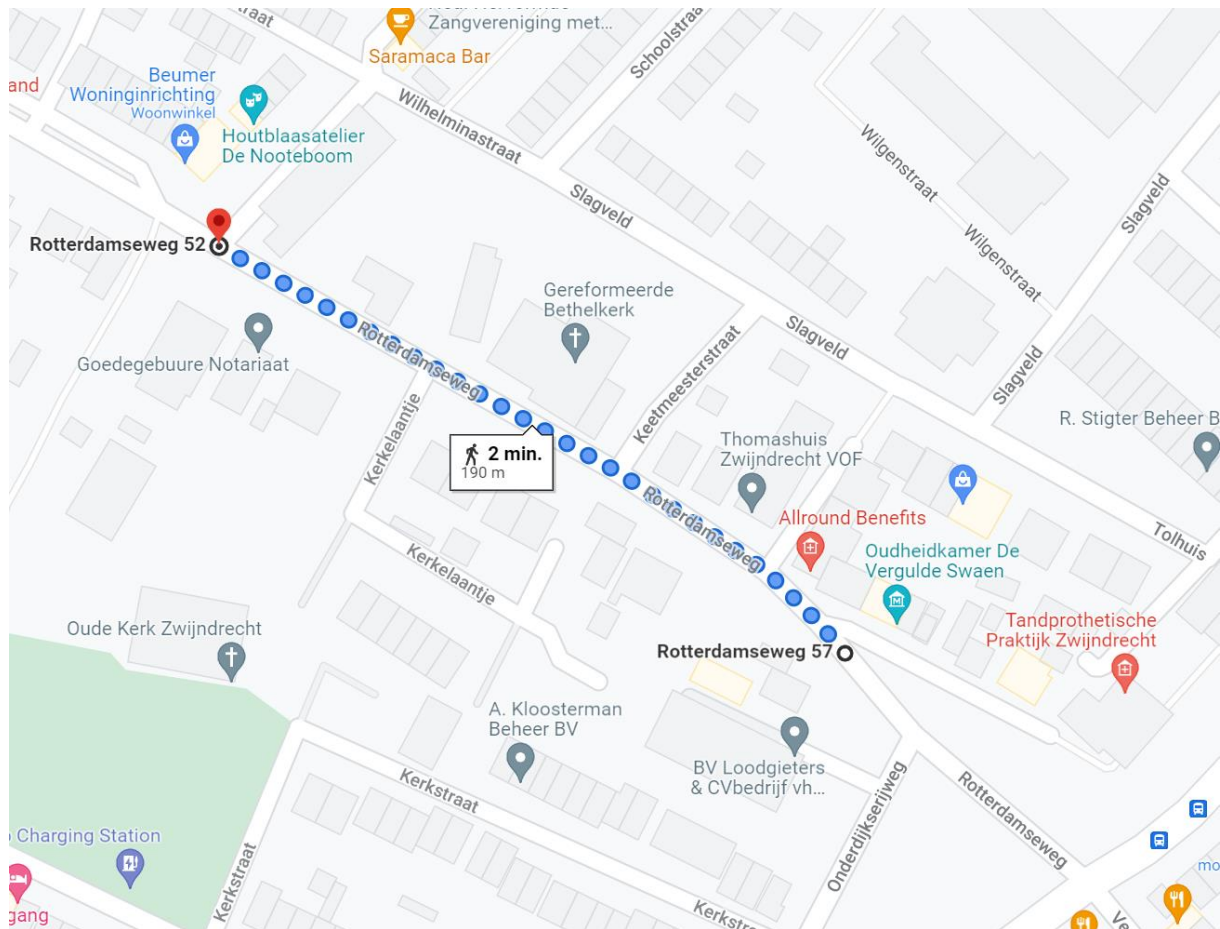

Locatie container 20274 Noteboomstraat - Rotterdamseweg

Locatie omschrijving : 20274 Noteboomstraat – Rotterdamseweg

Status locatie : Bestaand

Aantal aansluitingen : 15 extra

Type container : Ondergronds (KTZ)

Toewijzingskaartje met locatie

Foto's locatie

Loopafstand

Lijst toegewezen adressen

Adres (object)	0	toevoeging	Postcode	plaats	Gebied	Container
Rotterdamseweg	22		3332 AJ	ZWIJNDRECHT	CE	20274
Rotterdamseweg	24		3332 AJ	ZWIJNDRECHT	CE	20274
Rotterdamseweg	26		3332 AJ	ZWIJNDRECHT	CE	20274
Rotterdamseweg	28		3332 AJ	ZWIJNDRECHT	CE	20274
Rotterdamseweg	30		3332 AJ	ZWIJNDRECHT	CE	20274
Rotterdamseweg	32		3332 AJ	ZWIJNDRECHT	CE	20274
Rotterdamseweg	34		3332 AJ	ZWIJNDRECHT	CE	20274
Rotterdamseweg	38		3332 AJ	ZWIJNDRECHT	CE	20274
Rotterdamseweg	52		3332 AK	ZWIJNDRECHT	CE	20274
Rotterdamseweg	54		3332 AK	ZWIJNDRECHT	CE	20274
Rotterdamseweg	56		3332 AK	ZWIJNDRECHT	CE	20274
Rotterdamseweg	58		3332 AK	ZWIJNDRECHT	CE	20274
Rotterdamseweg	60		3332 AK	ZWIJNDRECHT	CE	20274
Rotterdamseweg	62		3332 AK	ZWIJNDRECHT	CE	20274
Rotterdamseweg	64		3332 AK	ZWIJNDRECHT	CE	20274