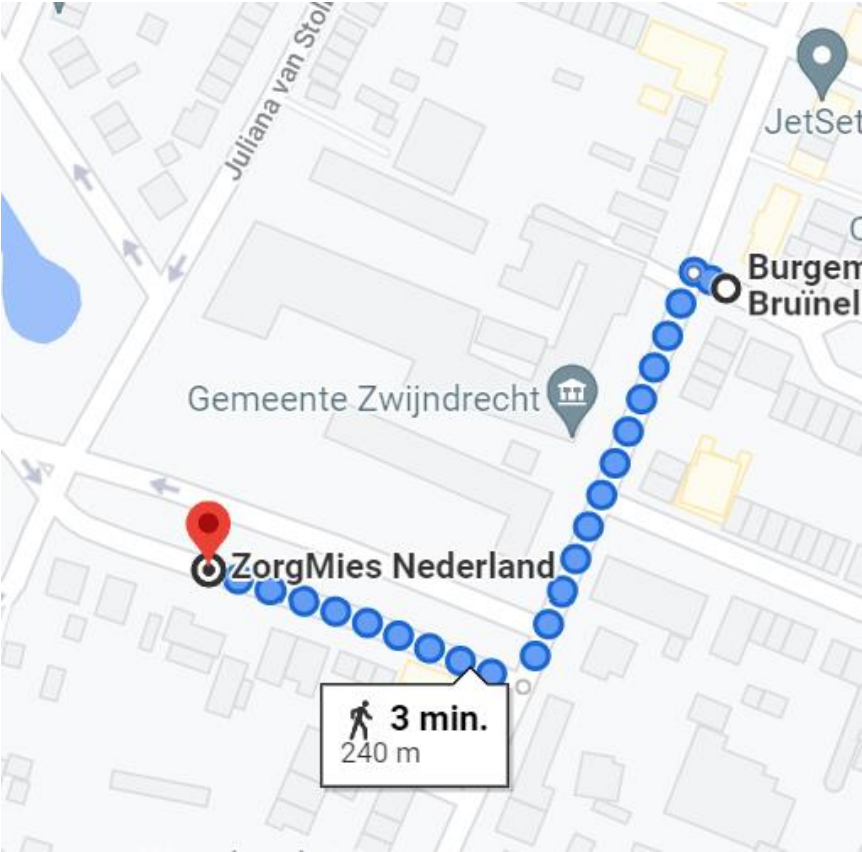

Locatie container 20199 Oranjeplein - Bruinelaan

Locatie omschrijving : 20199 Oranjeplein – Bruinelaan

Status locatie : Bestaand

Aantal aansluitingen : 20 extra

Type container : Ondergronds (KTZ)

Toewijzingskaartje met locatie

Foto's locatie

Loopafstand

Lijst toegewezen adressen

Adres (object)	0	toevoeging	Postcode	plaats	Gebied	Container
Burg de Bruinelaan	29		3331 AC	ZWIJNDRECHT	CE	20199
Burg de Bruinelaan	31		3331 AC	ZWIJNDRECHT	CE	20199
Burg de Bruinelaan	33		3331 AC	ZWIJNDRECHT	CE	20199
Burg de Bruinelaan	35		3331 AC	ZWIJNDRECHT	CE	20199
Burg de Bruinelaan	39		3331 AC	ZWIJNDRECHT	CE	20199
Burg de Bruinelaan	41		3331 AC	ZWIJNDRECHT	CE	20199
Burg de Bruinelaan	46		3331 AG	ZWIJNDRECHT	CE	20199
Burg de Bruinelaan	50		3331 AG	ZWIJNDRECHT	CE	20199
Burg de Bruinelaan	52	-A	3331 AG	ZWIJNDRECHT	CE	20199
Burg de Bruinelaan	54		3331 AG	ZWIJNDRECHT	CE	20199
Burg de Bruinelaan	56		3331 AG	ZWIJNDRECHT	CE	20199
Burg de Bruinelaan	64		3331 AG	ZWIJNDRECHT	CE	20199
Burg de Bruinelaan	66		3331 AG	ZWIJNDRECHT	CE	20199
Burg de Bruinelaan	68		3331 AG	ZWIJNDRECHT	CE	20199
Burg de Bruinelaan	68	-B	3331 AG	ZWIJNDRECHT	CE	20199
Raadhuisplein	2	-A	3331 BT	ZWIJNDRECHT	CE	20199
Raadhuisplein	4		3331 BT	ZWIJNDRECHT	CE	20199
Raadhuisplein	6		3331 BT	ZWIJNDRECHT	CE	20199
Raadhuisplein	8		3331 BT	ZWIJNDRECHT	CE	20199
Raadhuisplein	10		3331 BT	ZWIJNDRECHT	CE	20199