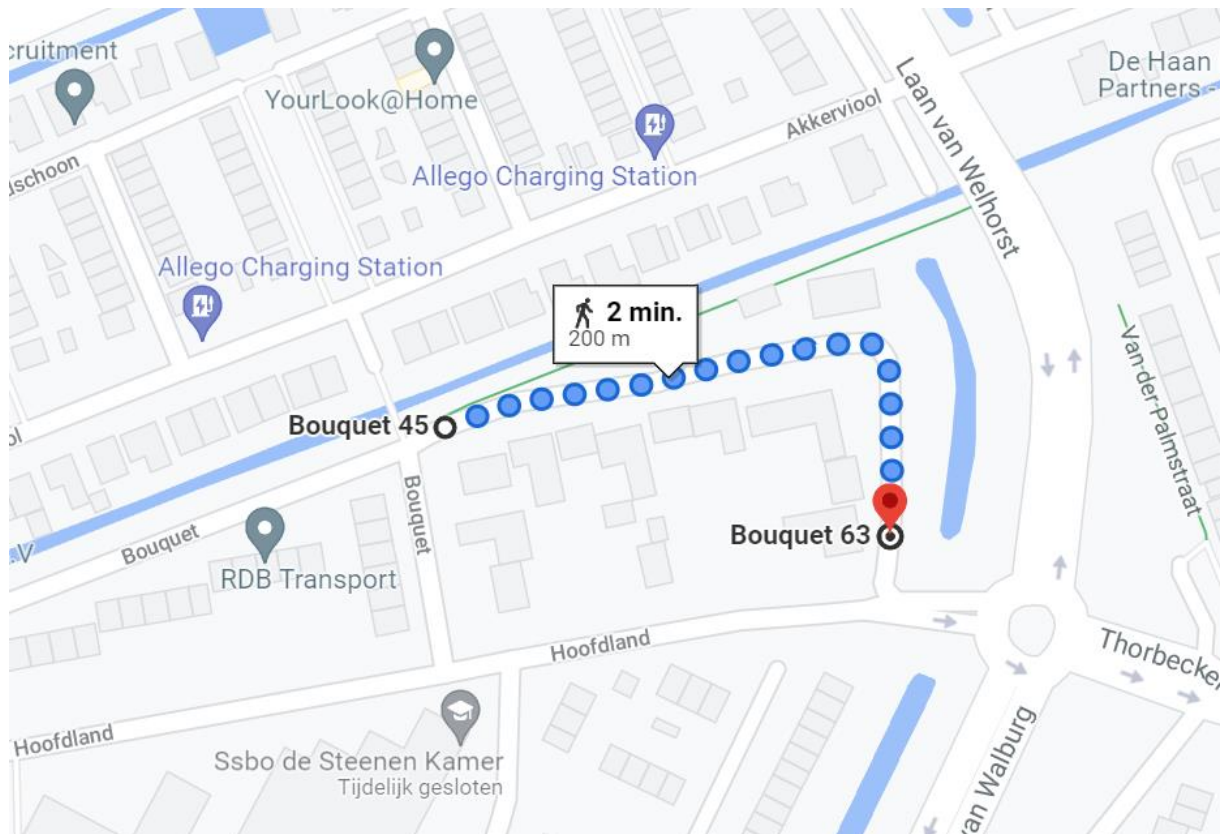

Locatie container WA002 Bouquet

Locatie omschrijving : WA002 Bouquet

Status locatie : Nieuw

Aantal aansluitingen : 36

Type container : Ondergronds (KTZ)

Toewijzingskaartje met locatie

Foto's locatie

Loopafstand

Lijst toegewezen adressen

Adres (object)	0	toevoeging	Postcode	plaats	Gebied	Container
Bouquet	6		3332 RA	ZWIJNDRECHT	WA	WA002
Bouquet	45		3332 RA	ZWIJNDRECHT	WA	WA002
Bouquet	47		3332 RA	ZWIJNDRECHT	WA	WA002
Bouquet	49		3332 RA	ZWIJNDRECHT	WA	WA002
Bouquet	51		3332 RA	ZWIJNDRECHT	WA	WA002
Bouquet	53		3332 RA	ZWIJNDRECHT	WA	WA002
Bouquet	55		3332 RA	ZWIJNDRECHT	WA	WA002
Bouquet	57		3332 RA	ZWIJNDRECHT	WA	WA002
Bouquet	59		3332 RA	ZWIJNDRECHT	WA	WA002
Bouquet	61		3332 RA	ZWIJNDRECHT	WA	WA002
Bouquet	63		3332 RA	ZWIJNDRECHT	WA	WA002
Hoofdland	10		3332 RG	ZWIJNDRECHT	WA	WA002
Hoofdland	12		3332 RG	ZWIJNDRECHT	WA	WA002
Hoofdland	14		3332 RG	ZWIJNDRECHT	WA	WA002
Hoofdland	16		3332 RG	ZWIJNDRECHT	WA	WA002