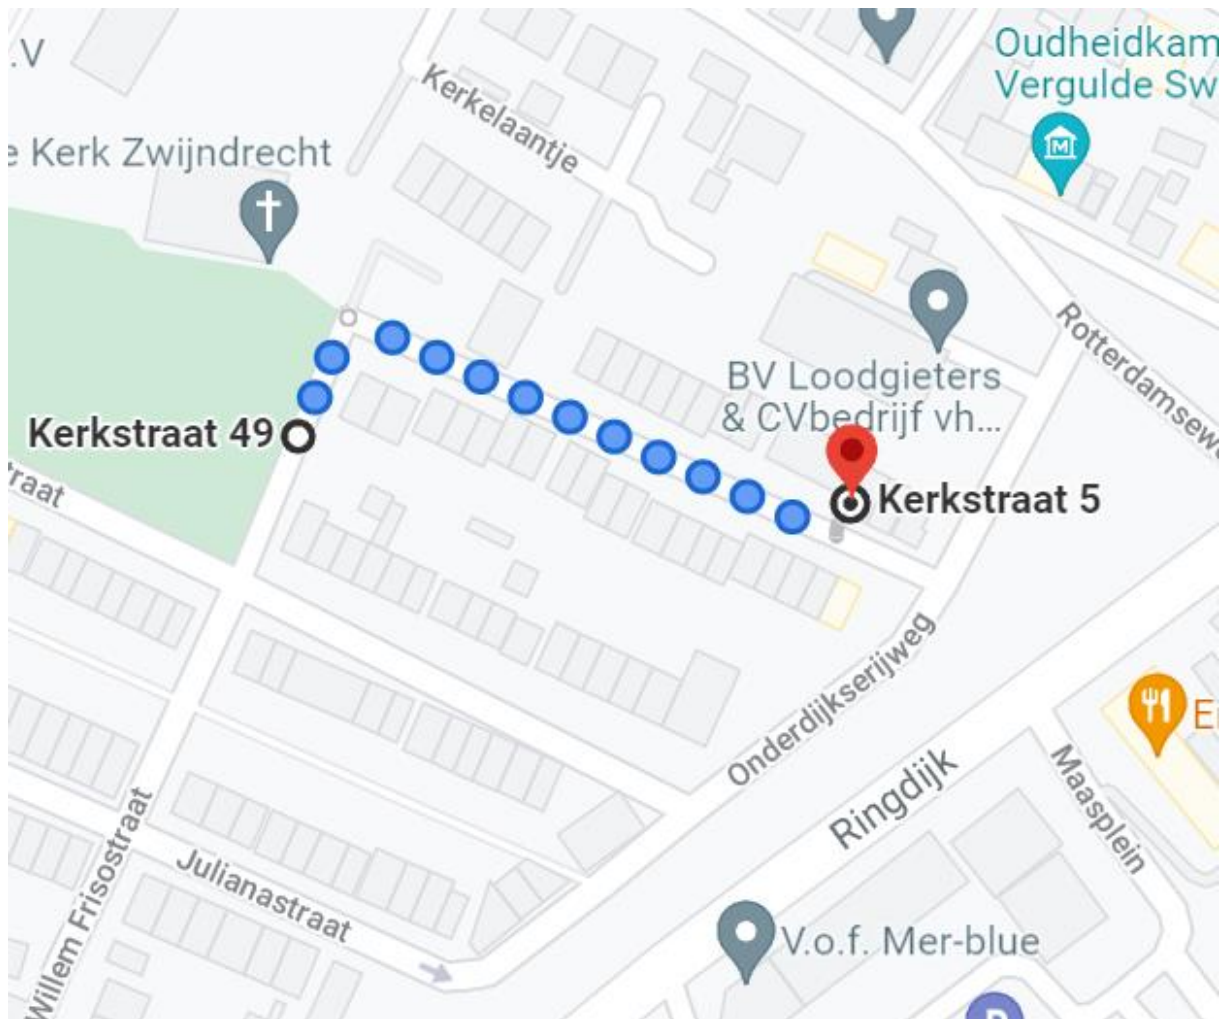

Locatie container 20202 Kerkstraat

Locatie omschrijving : 20202 Kerkstraat

Status locatie : Bestaand

Aantal aansluitingen : 2 extra

Type container : Ondergronds (KTZ)

Toewijzingskaartje met locatie

Foto's locatie

Loopafstand

Lijst toegewezen adressen

Adres (object)	0	toevoeging	Postcode	plaats	Gebied	Container
Kerkstraat	5		3331 XL	ZWIJNDRECHT	CE	20202
Kerkstraat	7		3331 XL	ZWIJNDRECHT	CE	20202