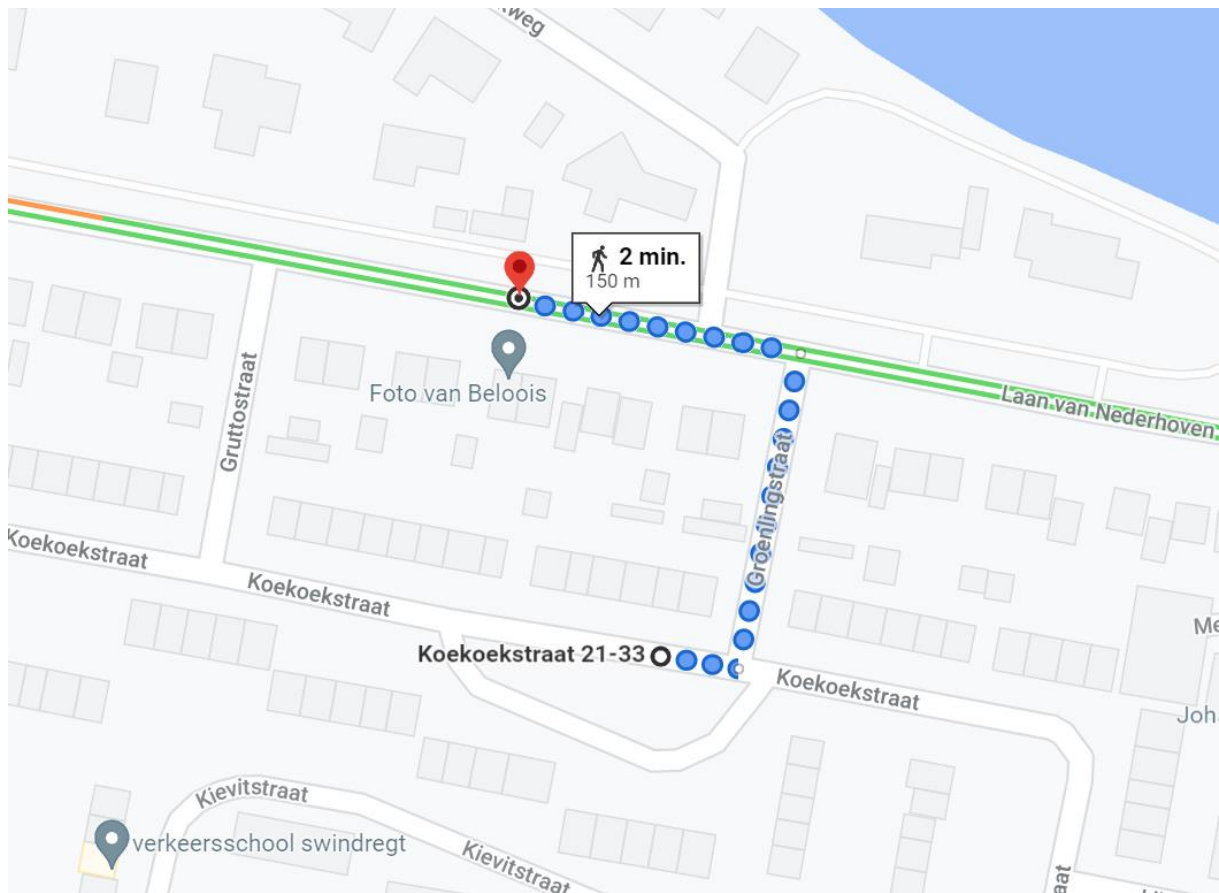

Locatie container 20104 Koekoekstraat

Locatie omschrijving : Koekoekstraat t.o.23

Status locatie : Bestaand

Aantal aansluitingen : 14 extra

Type container : Ondergronds (KTZ)

Toewijzingskaartje met locatie

Foto's locatie

Loopafstand

Lijst toegewezen adressen

Adres (object)	0	toevoeging	Postcode	plaats	Gebied	Container
Laan van Nederhoven	14		3334 BL	ZWIJNDRECHT	NH	20104
Laan van Nederhoven	16		3334 BL	ZWIJNDRECHT	NH	20104
Laan van Nederhoven	18		3334 BL	ZWIJNDRECHT	NH	20104
Laan van Nederhoven	20		3334 BL	ZWIJNDRECHT	NH	20104
Laan van Nederhoven	22		3334 BL	ZWIJNDRECHT	NH	20104
Laan van Nederhoven	24		3334 BL	ZWIJNDRECHT	NH	20104
Laan van Nederhoven	26		3334 BM	ZWIJNDRECHT	NH	20104
Laan van Nederhoven	28		3334 BM	ZWIJNDRECHT	NH	20104
Laan van Nederhoven	29		3334 BN	ZWIJNDRECHT	NH	20104
Laan van Nederhoven	30		3334 BM	ZWIJNDRECHT	NH	20104
Laan van Nederhoven	32		3334 BM	ZWIJNDRECHT	NH	20104
Laan van Nederhoven	34		3334 BM	ZWIJNDRECHT	NH	20104
Laan van Nederhoven	35		3334 BN	ZWIJNDRECHT	NH	20104
Laan van Nederhoven	36		3334 BM	ZWIJNDRECHT	NH	20104