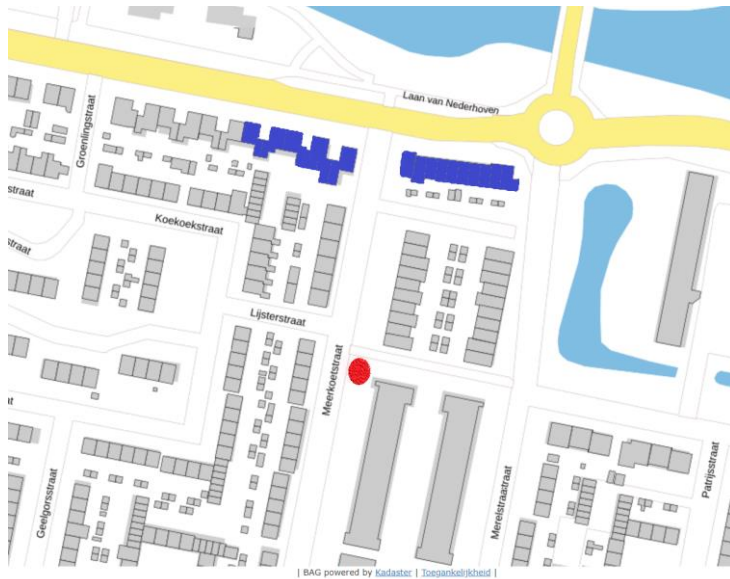

Locatie container 20060

Locatie omschrijving : Meerkoetstraat 38

Status locatie : Bestaand

Aantal aansluitingen : 15 extra

Type container : Ondergronds (KTZ)

Toewijzingskaartje met locatie

Foto's locatie

Loopafstand

Lijst toegewezen adressen

Adres (object)	0	toevoeging	Postcode	plaats	Gebied	Container
Laan van Neerhoven	2		3334 BL	ZWIJNDRECHT	NH	20060
Laan van Neerhoven	2	-A	3334 BL	ZWIJNDRECHT	NH	20060
Laan van Neerhoven	2	-B	3334 BL	ZWIJNDRECHT	NH	20060
Laan van Neerhoven	2	-C	3334 BL	ZWIJNDRECHT	NH	20060
Laan van Neerhoven	2	-D	3334 BL	ZWIJNDRECHT	NH	20060
Laan van Neerhoven	2	-E	3334 BL	ZWIJNDRECHT	NH	20060
Laan van Neerhoven	2	-F	3334 BL	ZWIJNDRECHT	NH	20060
Laan van Neerhoven	2	-G	3334 BL	ZWIJNDRECHT	NH	20060
Laan van Neerhoven	2	-H	3334 BL	ZWIJNDRECHT	NH	20060
Laan van Neerhoven	2	-K	3334 BL	ZWIJNDRECHT	NH	20060
Laan van Neerhoven	4		3334 BL	ZWIJNDRECHT	NH	20060
Laan van Neerhoven	6		3334 BL	ZWIJNDRECHT	NH	20060
Laan van Neerhoven	8		3334 BL	ZWIJNDRECHT	NH	20060
Laan van Neerhoven	10		3334 BL	ZWIJNDRECHT	NH	20060
Laan van Neerhoven	12		3334 BL	ZWIJNDRECHT	NH	20060