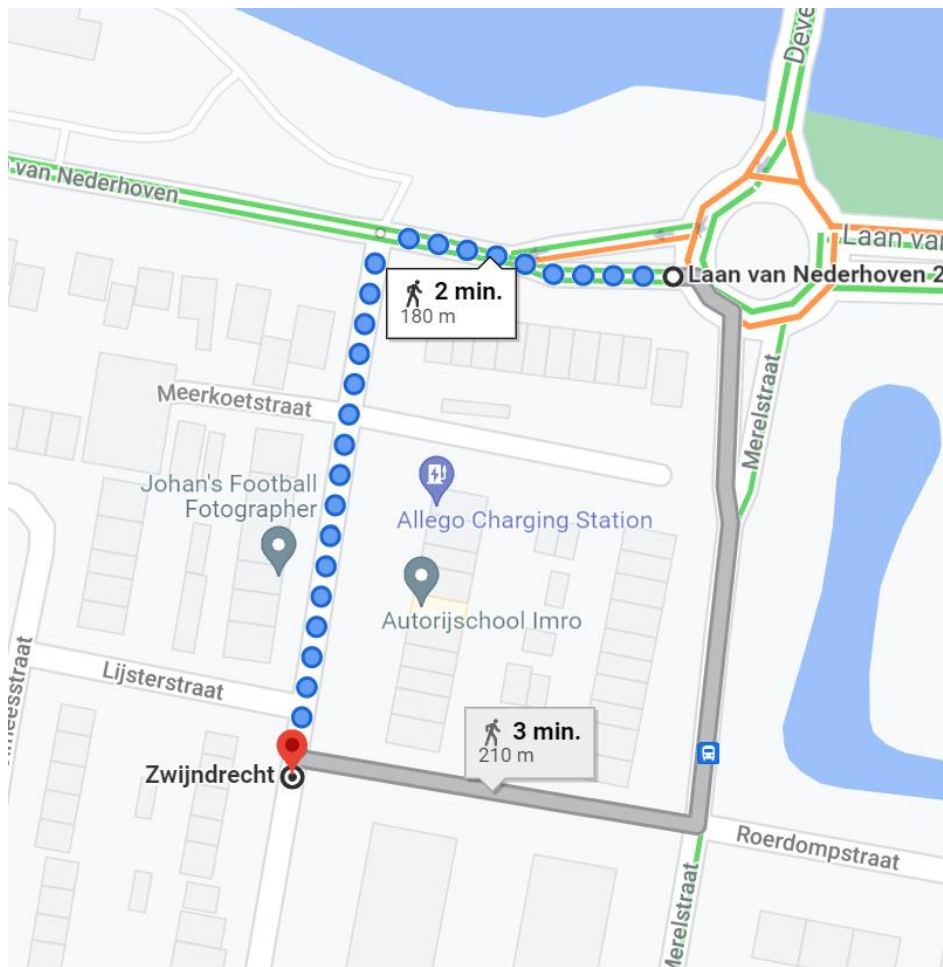

Locatie container 20060

Locatie omschrijving : Meerkoetstraat 38

Status locatie : Bestaand

Aantal aansluitingen : 15 extra

Type container : Ondergronds (KTZ)

Toewijzingskaartje met locatie

Foto's locatie

Loopafstand

Lijst toegewezen adressen

Adres (object)	0	toevoeging	Postcode	plaats	Gebied	Container
Laan van Neerhoven	2		3334 BL	ZWIJNDRECHT	NH	20060
Laan van Neerhoven	2	-A	3334 BL	ZWIJNDRECHT	NH	20060
Laan van Neerhoven	2	-B	3334 BL	ZWIJNDRECHT	NH	20060
Laan van Neerhoven	2	-C	3334 BL	ZWIJNDRECHT	NH	20060
Laan van Neerhoven	2	-D	3334 BL	ZWIJNDRECHT	NH	20060
Laan van Neerhoven	2	-E	3334 BL	ZWIJNDRECHT	NH	20060
Laan van Neerhoven	2	-F	3334 BL	ZWIJNDRECHT	NH	20060
Laan van Neerhoven	2	-G	3334 BL	ZWIJNDRECHT	NH	20060
Laan van Neerhoven	2	-H	3334 BL	ZWIJNDRECHT	NH	20060
Laan van Neerhoven	2	-K	3334 BL	ZWIJNDRECHT	NH	20060
Laan van Neerhoven	4		3334 BL	ZWIJNDRECHT	NH	20060
Laan van Neerhoven	6		3334 BL	ZWIJNDRECHT	NH	20060
Laan van Neerhoven	8		3334 BL	ZWIJNDRECHT	NH	20060
Laan van Neerhoven	10		3334 BL	ZWIJNDRECHT	NH	20060
Laan van Neerhoven	12		3334 BL	ZWIJNDRECHT	NH	20060