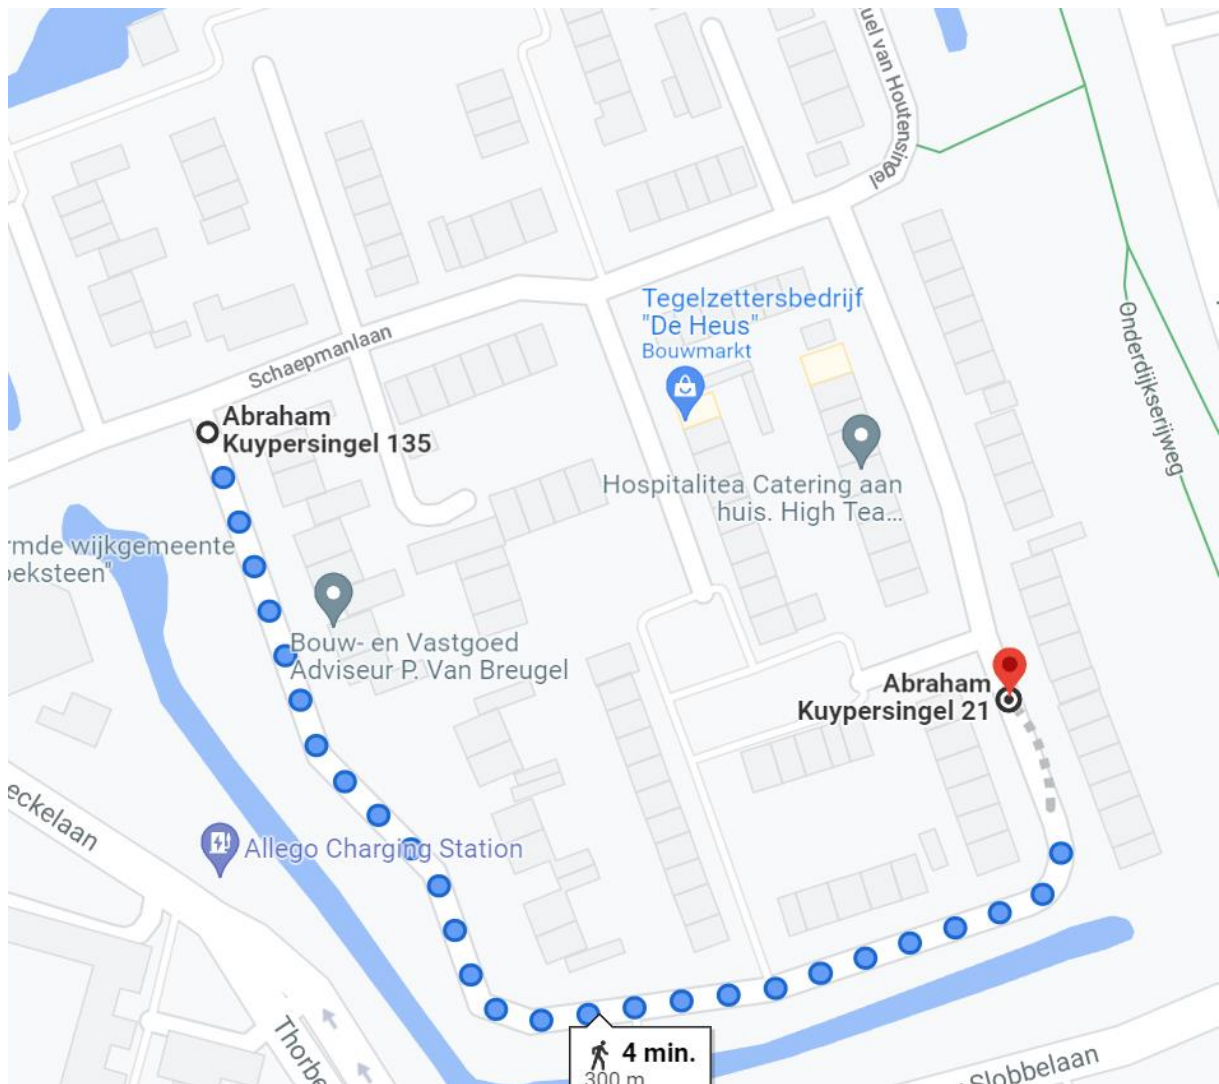

## Locatie container WA105 Abraham Kuypersingel

Locatie omschrijving : WA105 Abraham Kuypersingel

Status locatie : Nieuw

Aantal aansluitingen : 142

Type container : Ondergronds (KTZ)

### Toewijzingskaartje met locatie

## Loopafstand

Over straat is de loopafstand maximaal 300 meter. Binnen door via het De Savorin Lohmanplantsoen is de afstand ongeveer 260 meter. Voor de woningen aan de Van Houtensingel is de loopafstand naar WA 105 even lang als naar WA 004 waardoor het verschuiven van WHA tussen die twee locaties niets oplevert. Loopafstand ligt hier op 240 – 250 meter.

## Lijst toegewezen adressen

Adres (object)	0	toevoeging	Postcode	plaats	Gebied	Container
Abraham Kuypersingel	1		3332 HB	ZWIJNDRECHT	WA	WA105
Abraham Kuypersingel	2		3332 HC	ZWIJNDRECHT	WA	WA105
Abraham Kuypersingel	3		3332 HB	ZWIJNDRECHT	WA	WA105
Abraham Kuypersingel	4		3332 HC	ZWIJNDRECHT	WA	WA105
Abraham Kuypersingel	5		3332 HB	ZWIJNDRECHT	WA	WA105
Abraham Kuypersingel	6		3332 HC	ZWIJNDRECHT	WA	WA105