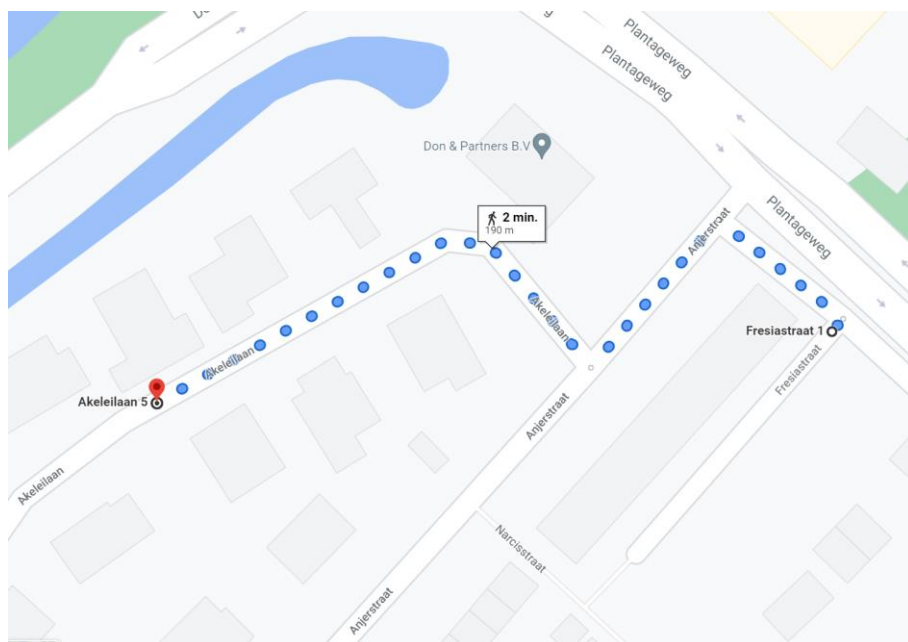

## Locatie container 20127 Fresiastraat - Plantageweg

Locatie omschrijving : Fresiastraat – Plantageweg

Status locatie : Bestaand

Aantal aansluitingen : 7

Type container : Ondergronds (KTZ)

### Toewijzingskaartje met locatie

### Foto's locatie

## Loopafstand