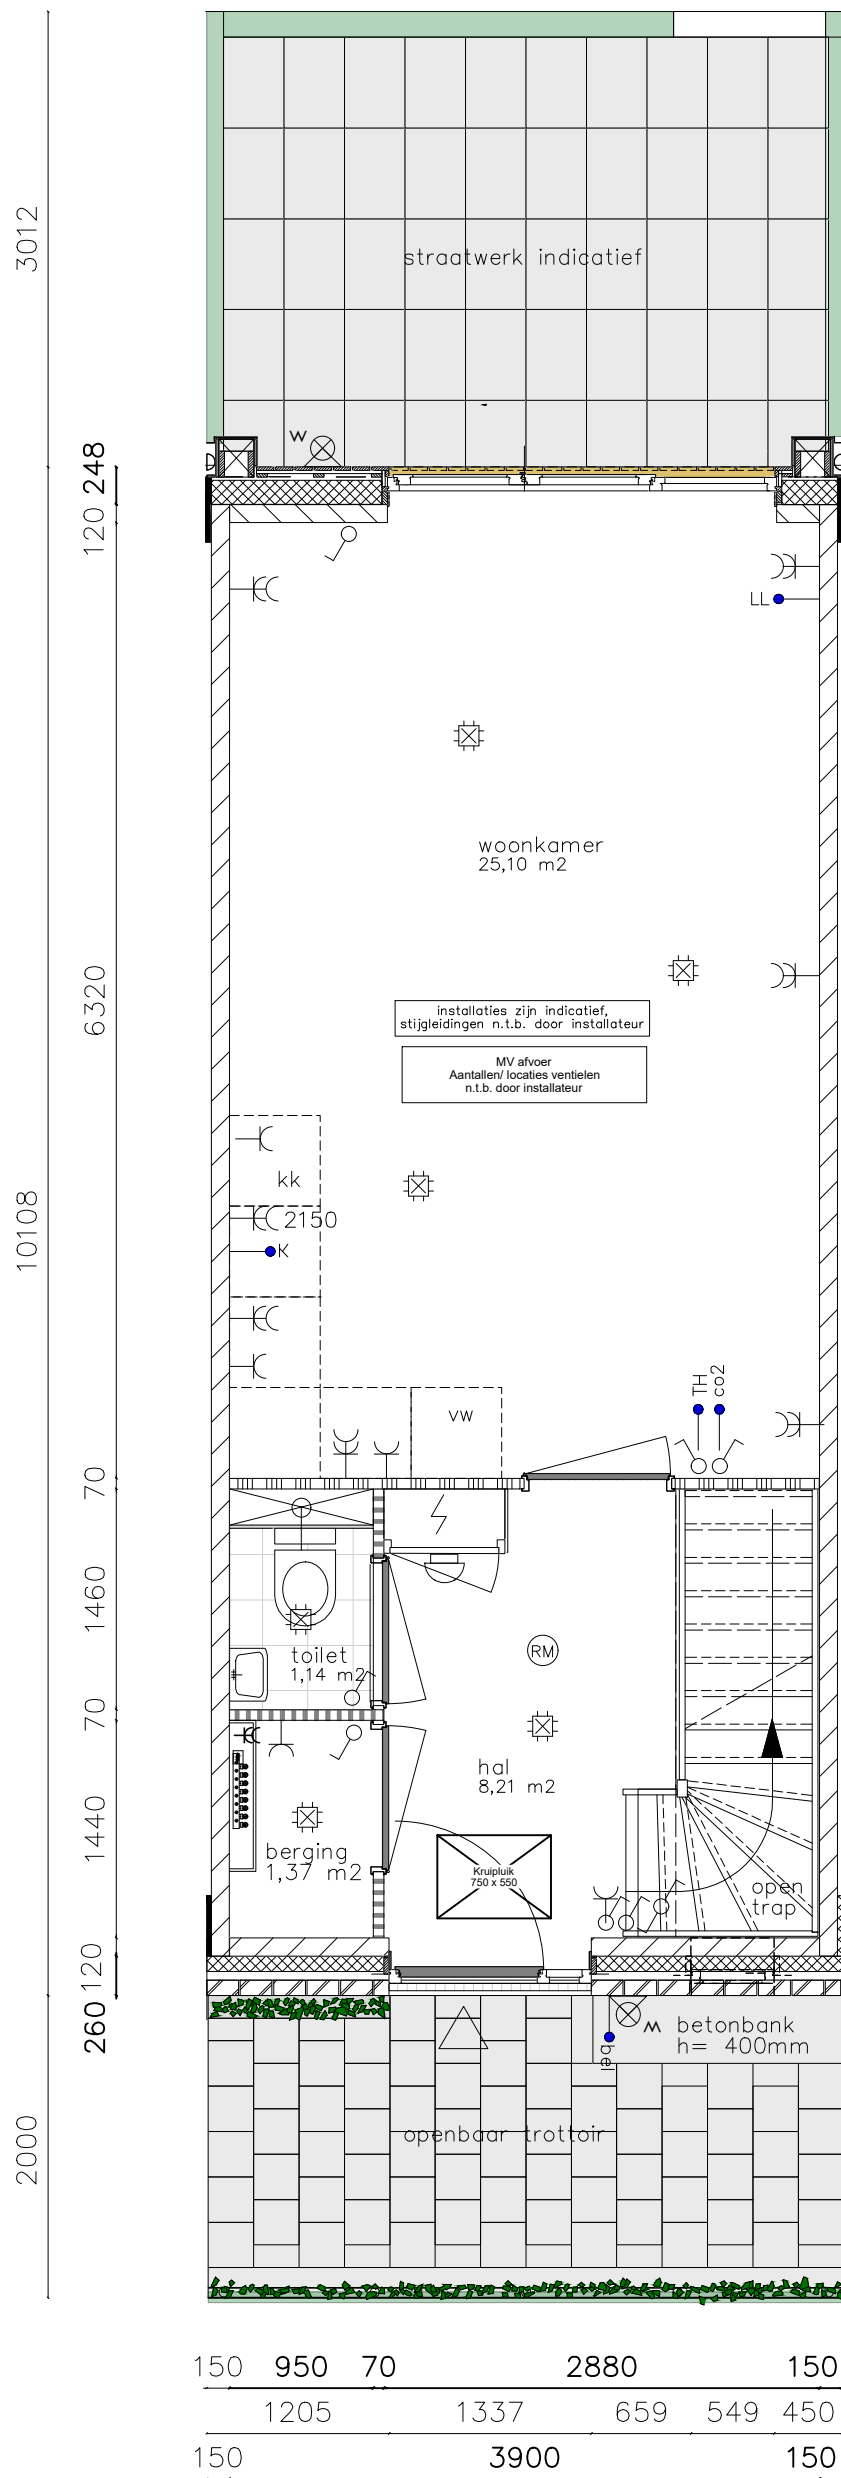

Tussenwoning :
bouwnummer H02 t/m H05

THUIS IN BOUWEN .NL
DE CREATIEVE, INSPIRERENDE VILLABOUWERS

Thuis in Bouwen B.V.
www.thuisinbouwen.nl
info@thuisinbouwen.nl

Project : Boomgaardhof te Heerjansdam
Onderdeel : Verkoop : Tussen Hofwoning - begane grond
Bouwnr. : --
Datum : 24-11-2023
Wijzigingen : a -- c -- e -- g --
b -- d -- f -- h --

Schaal : 1:50
Formaat : A3 - S
Bladnr. : VT-R-100
Tekenaar : --
Werknr. : --