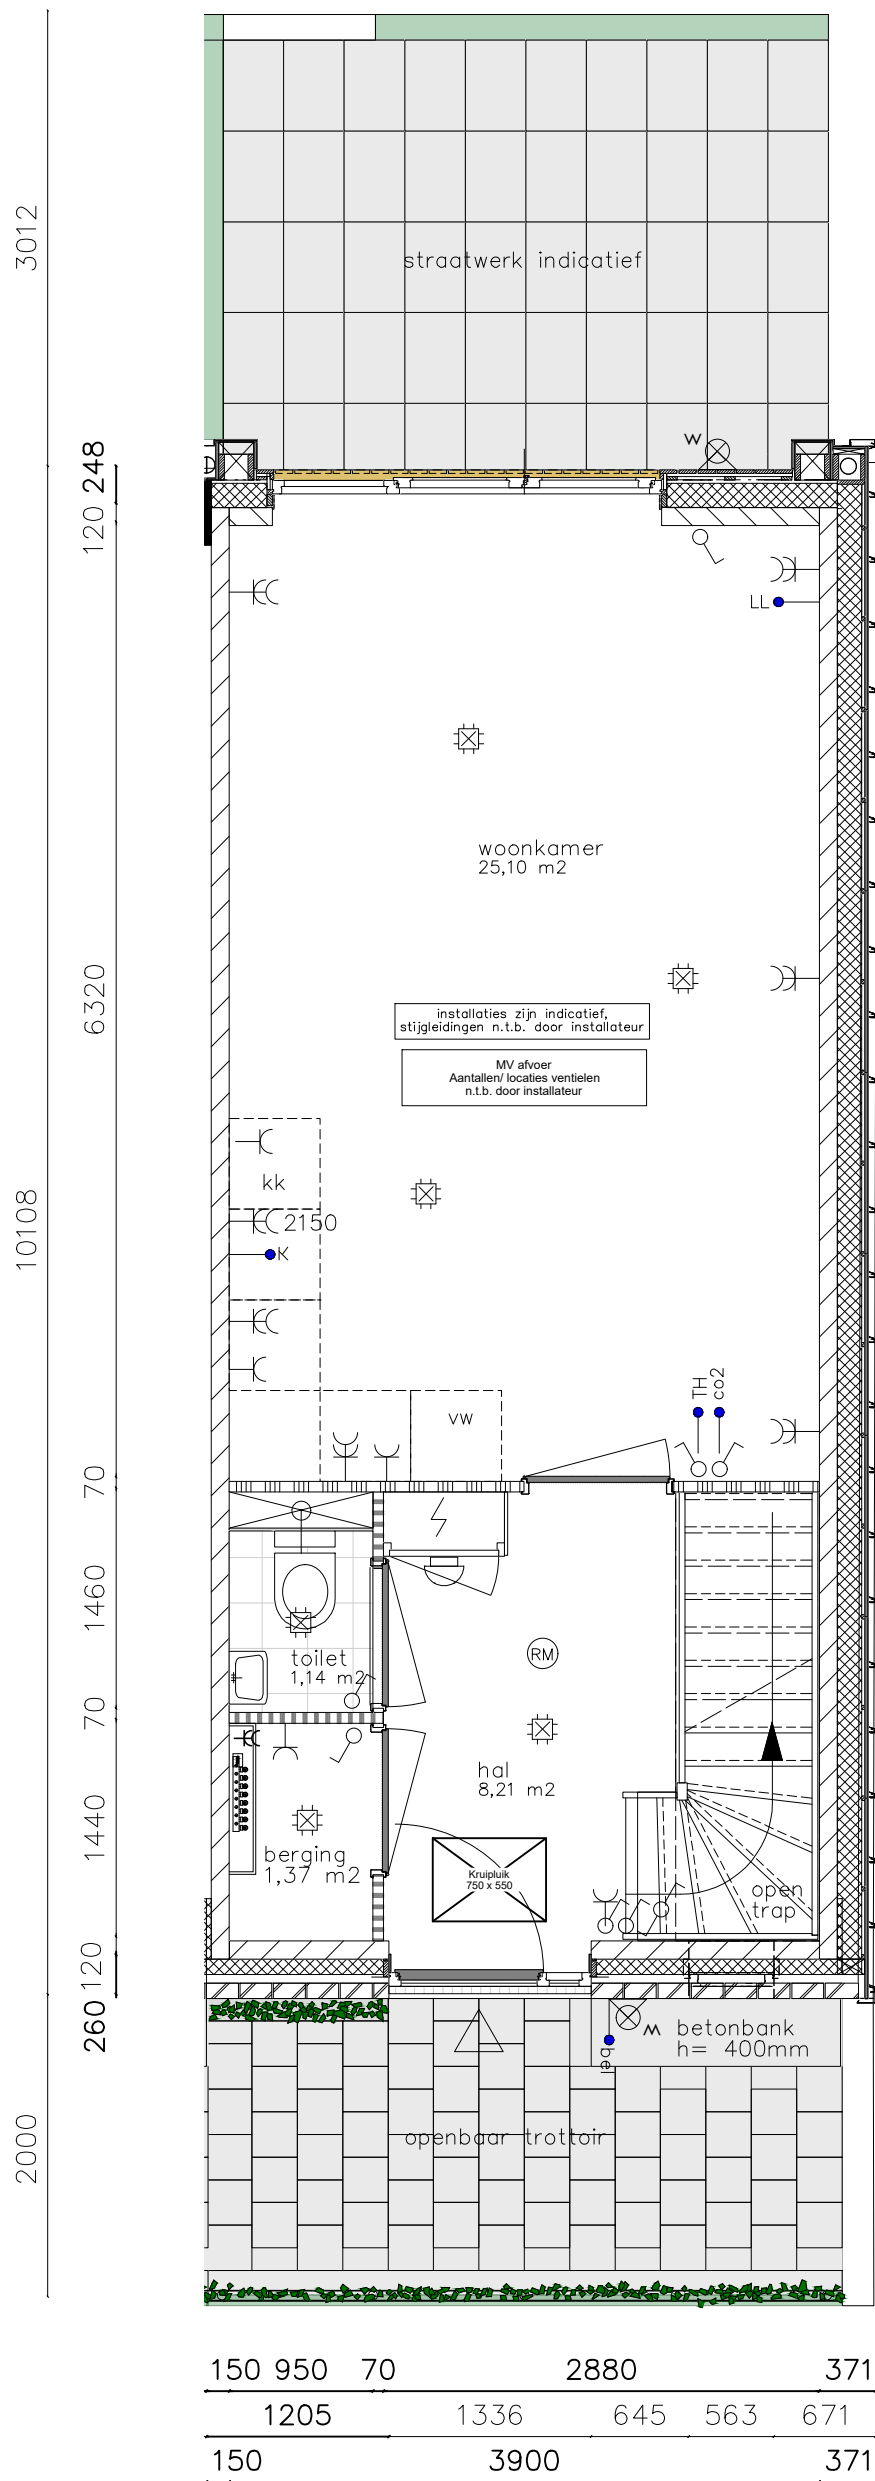

Hoekwoning :
bouwnummer H06 (getekend)
bouwnummer H01 (eindgevel gespiegeld)

THUIS IN BOUWEN .NL
DE CREATIEVE, INSPIRELENDE VILLABOUWERS

Tuis in Bouwen B.V.
www.thuisinbouwen.nl
info@thuisinbouwen.nl

Project : Boomgaardhof te Heerjansdam
Onderdeel : Verkoop : Hoek Hofwoning - begane grond
Bouwnr. : --
Datum : 24-11-2023

Schaal : 1:50
Formaat : A3 - S
Bladnr. : VT-R-103
Tekenaar : --

Wijzigingen : a -- c -- e -- g --
b -- d -- f -- h --

Werknr. : --