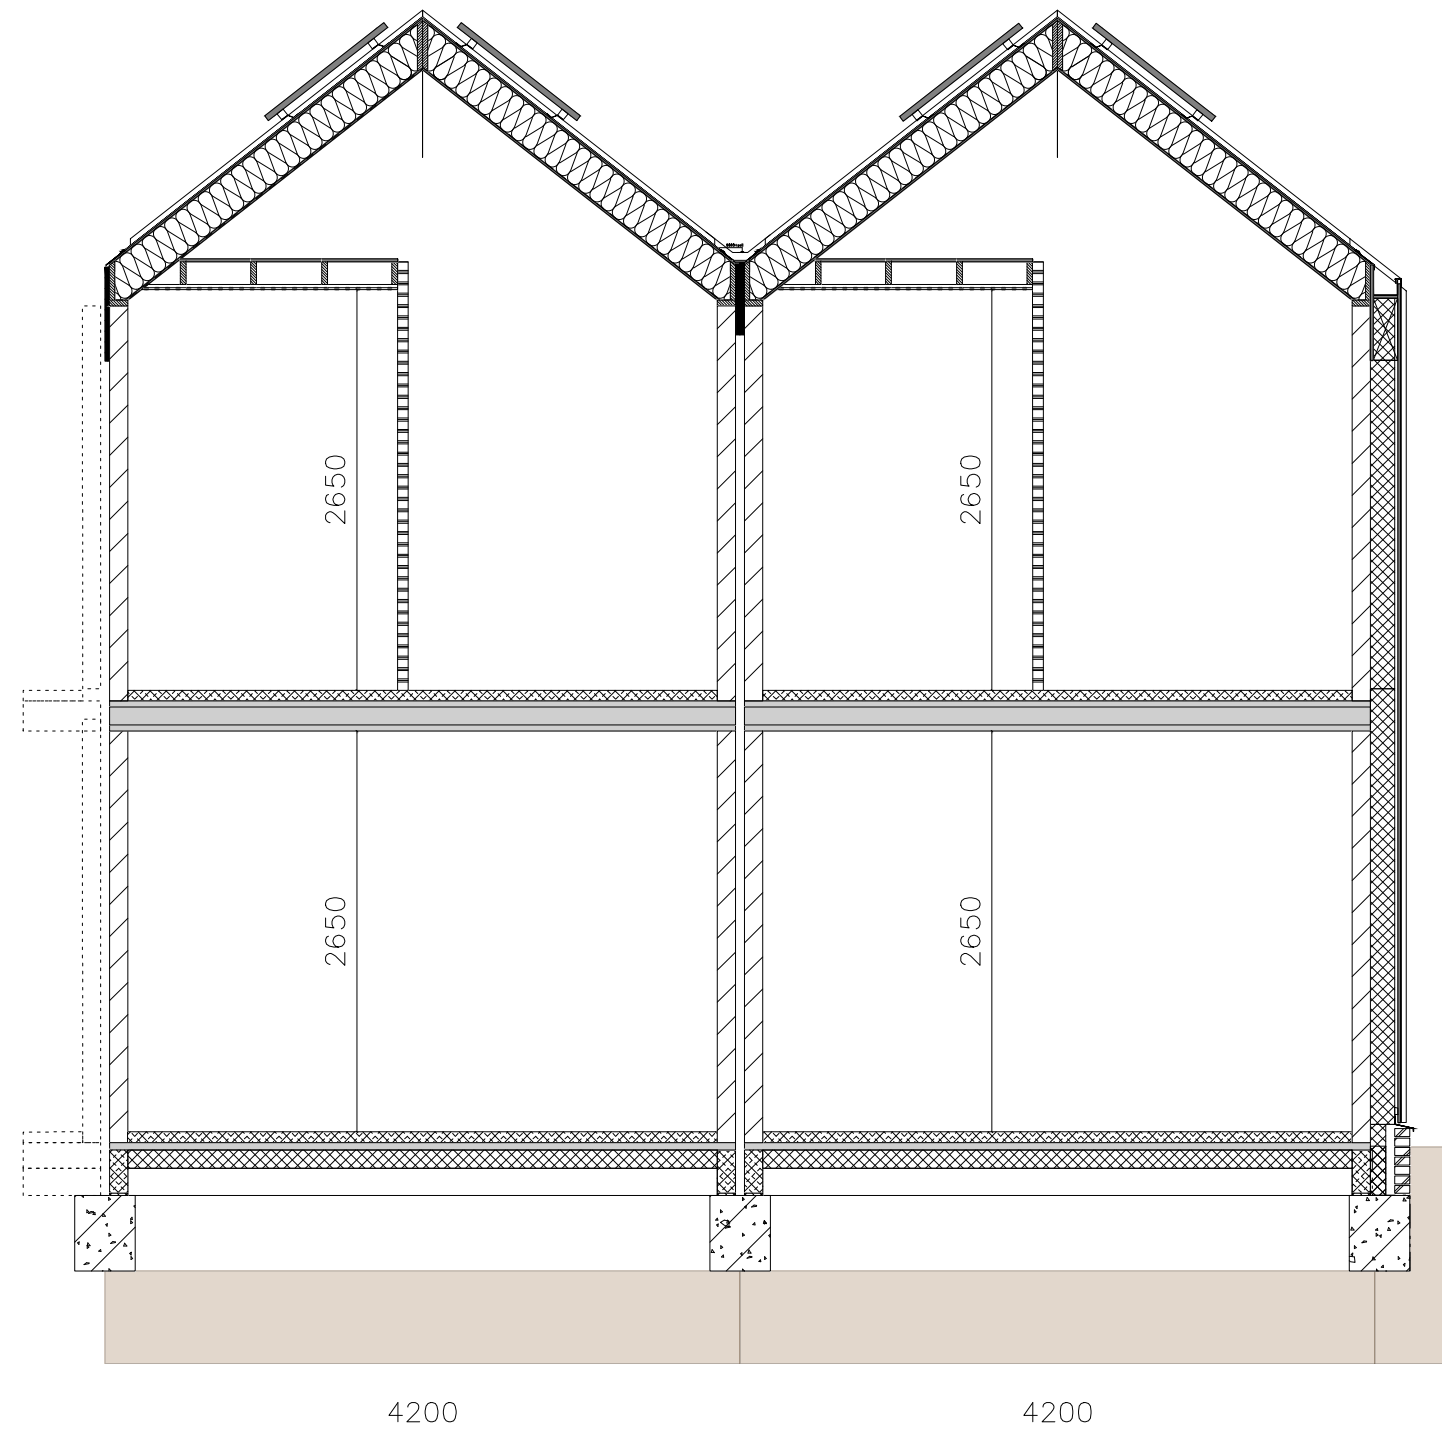

Schaal : 1:100  
Formaat : A3 - L  
Bladnr. : VT-R-204  
Tekenaar : --  
Werknr. : --

nok = 7370+

bk muurplaat = 5500+

bk kzst = 5462+

bk vloer = 2920+

peil = 1350+ NAP peil = 0,00

ok fund.balk = 920-

**THUISBOUWEN**.NL  
DE CREATIEVE, INSPIRERENDE VILLABOUWERS