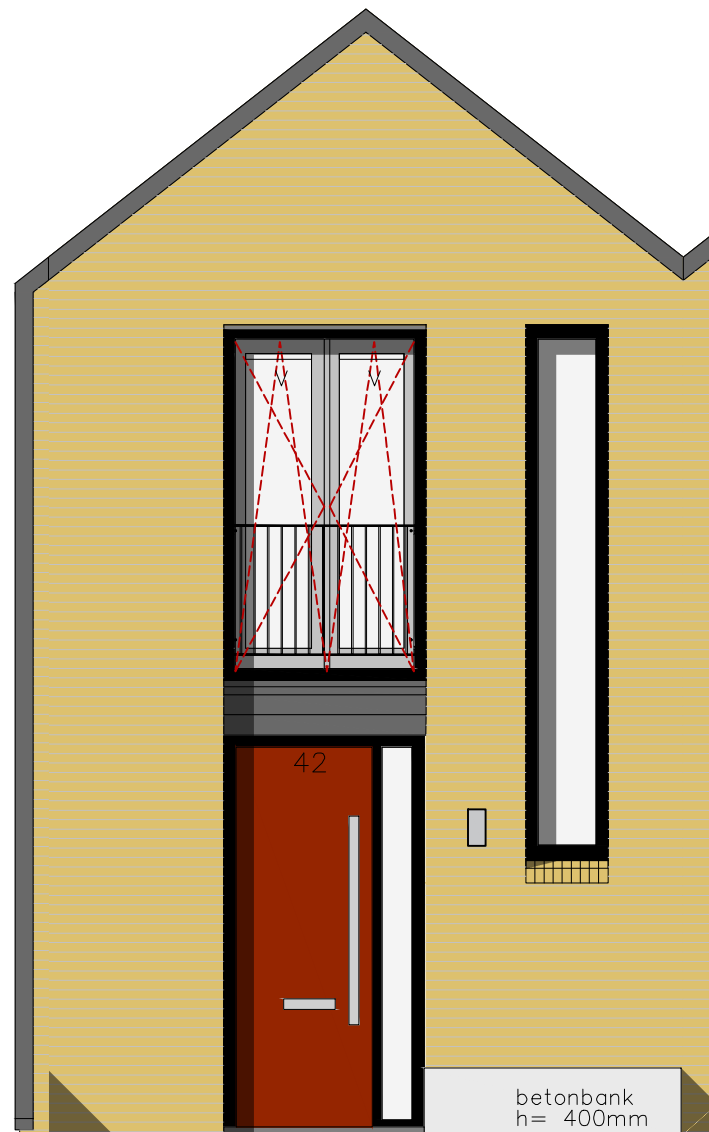

nok = 7370+

bk_spant = 5500+

bk_vloer = 2920+

peil = 0,00   peil = 1350+ NAP

Hoekwoning : bouwnummer H01