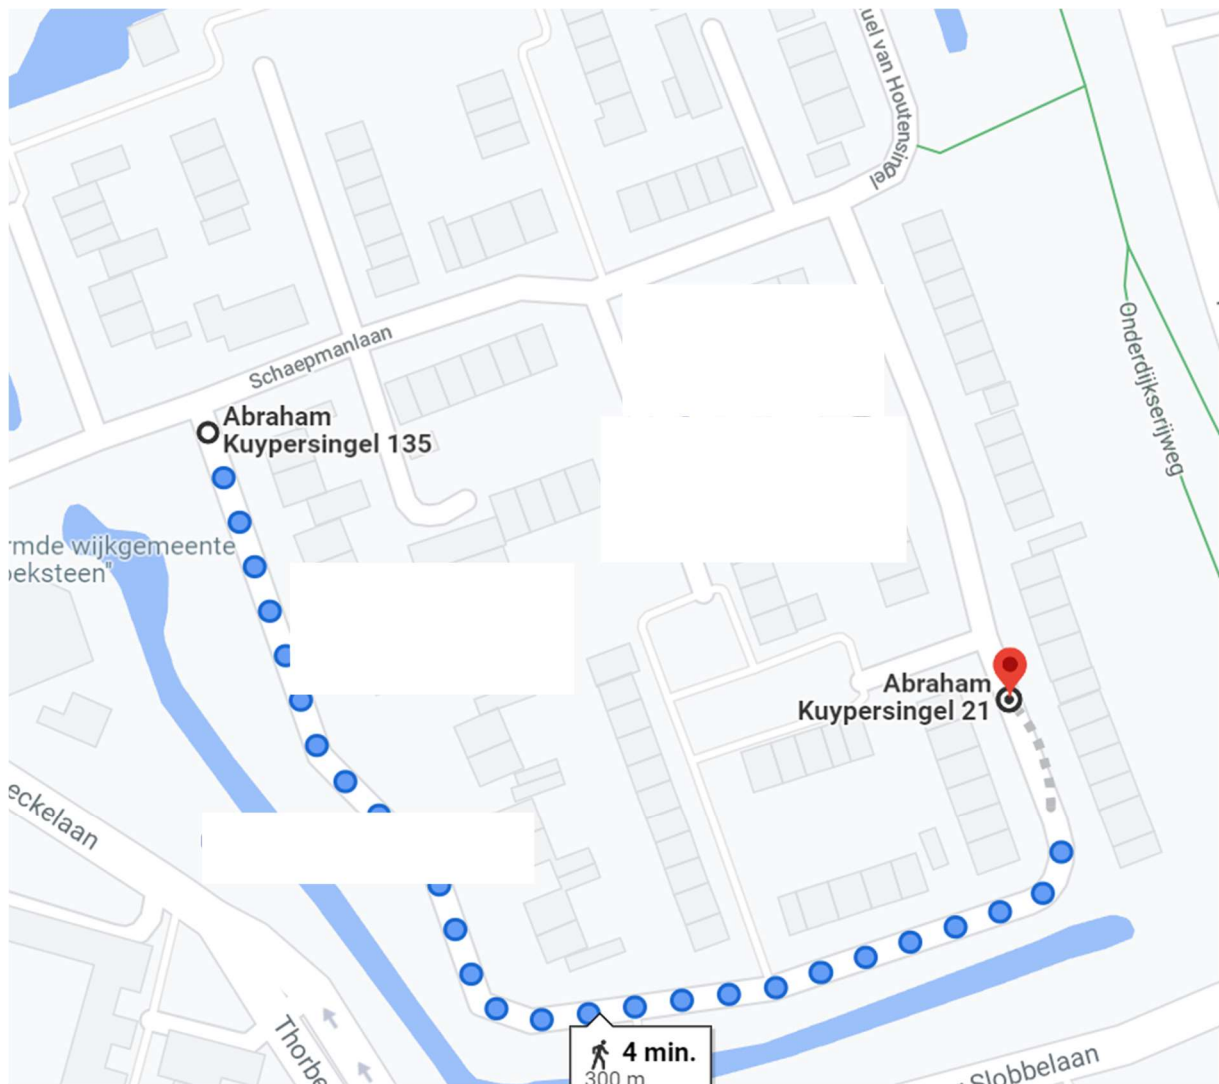

Locatie container WA105 Abraham Kuypersingel

Locatie omschrijving : WA105 Abraham Kuypersingel

Status locatie : Nieuw

Aantal aansluitingen : 142

Type container : Ondergronds (KTZ)

Toewijzingskaartje met locatie

Foto's locatie

Loopafstand

Over straat is de loopafstand maximaal 300 meter. Binnen door via het De Savorin Lohmanplantsoen is de afstand ongeveer 260 meter. Voor de woningen aan de Van Houtensingel is de loopafstand naar WA 105 even lang als naar WA 004 waardoor het verschuiven van WHA tussen die twee locaties niets oplevert. Loopafstand ligt hier op 240 – 250 meter.

Lijst toegewezen adressen

Adres (object)	0	toevoeging	Postcode	plaats	Gebied	Container
Abraham Kuypersingel	1		3332 HB	ZWIJNDRECHT	WA	WA105
Abraham Kuypersingel	2		3332 HC	ZWIJNDRECHT	WA	WA105
Abraham Kuypersingel	3		3332 HB	ZWIJNDRECHT	WA	WA105
Abraham Kuypersingel	4		3332 HC	ZWIJNDRECHT	WA	WA105
Abraham Kuypersingel	5		3332 HB	ZWIJNDRECHT	WA	WA105
Abraham Kuypersingel	6		3332 HC	ZWIJNDRECHT	WA	WA105