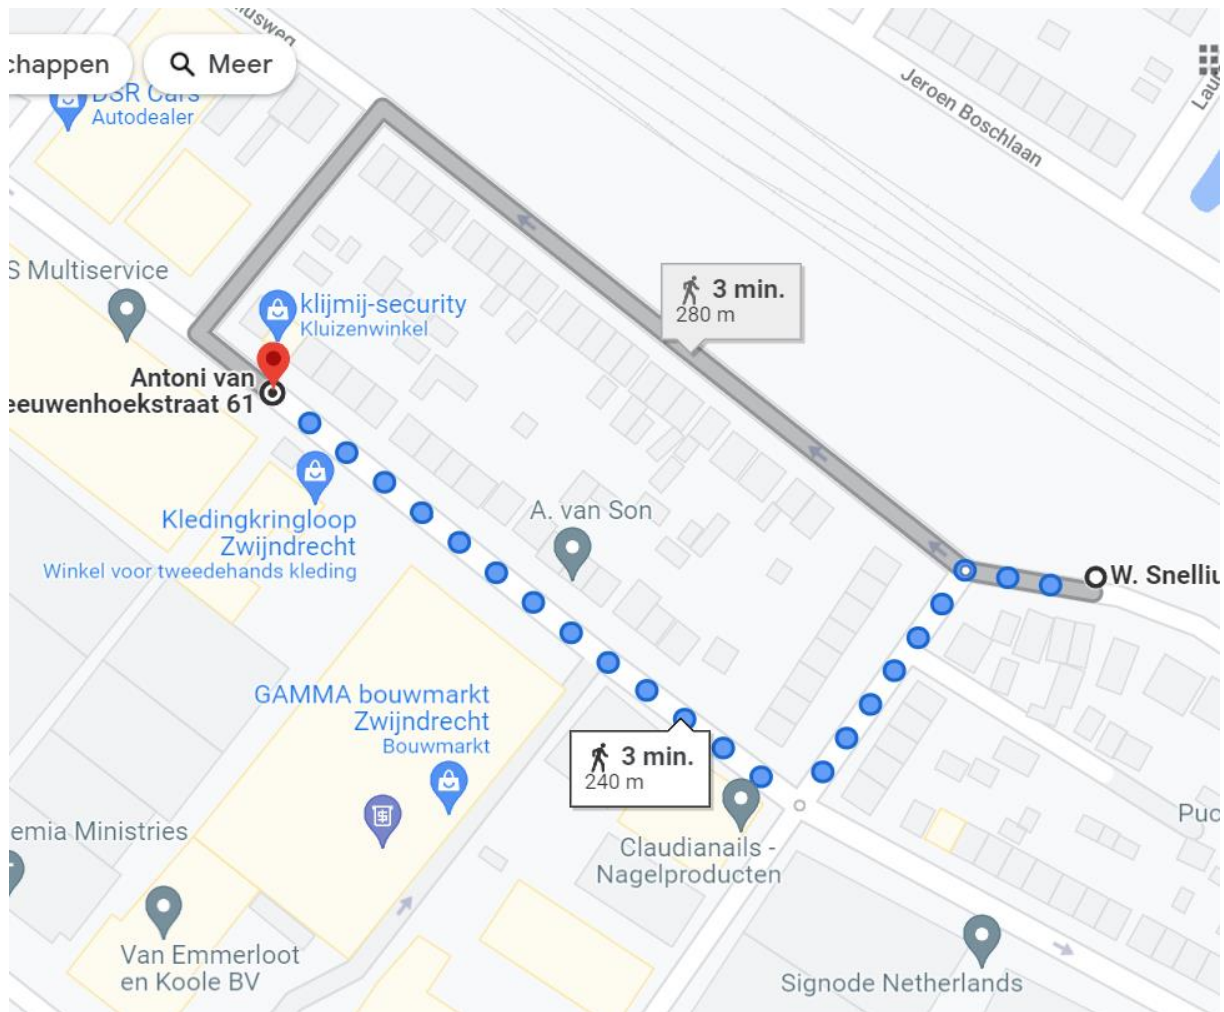

Locatie container NO106 W. Snelliusweg thv 34 (**Vervallen!**)

Locatie omschrijving : NO106 W. Snelliusweg thv 34

Status locatie : Nieuw

Aantal aansluitingen : 86

Type container : Ondergronds (KTZ)

Toewijzingskaartje met locatie

Foto's locatie

Loopafstand

Lijst toegewezen adressen

Deze woningen blijven gebruik maken van een minicontainer restafval.