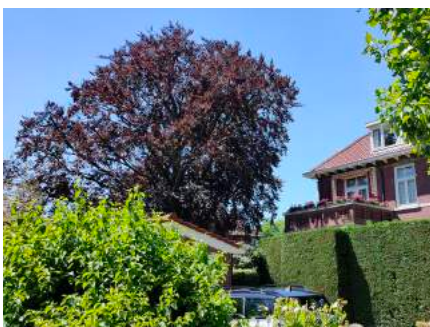

Id: PB02013
Wijk: 02 Centrum
Adres: Burgemeester de Bruïnelaan 2
Postcode: 3331 AE
Plaats: Zwijndrecht
Standplaats: achtertuin
Wetenschappelijke naam: *Fagus sylvatica* 'Atropunicea'
Nederlandse naam: Bruine beuk
Waarde(n): beeldbepalende waarde