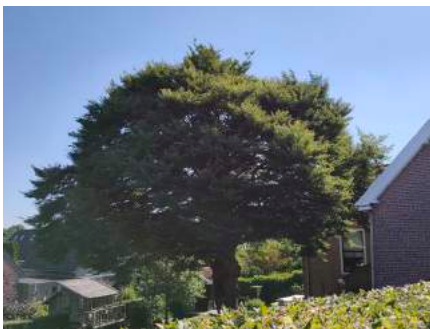

Id: PB08003
Wijk: 08 Bebouwde kom heerjansdam
Adres: Dorpsstraat 155
Postcode: 2995 XG
Plaats: Heerjansdam
Standplaats: achtertuin
Wetenschappelijke naam: *Fagus sylvatica* 'Aspleniifolia'
Nederlandse naam: Varenbeuk
Waarde(n): bijzondere soort