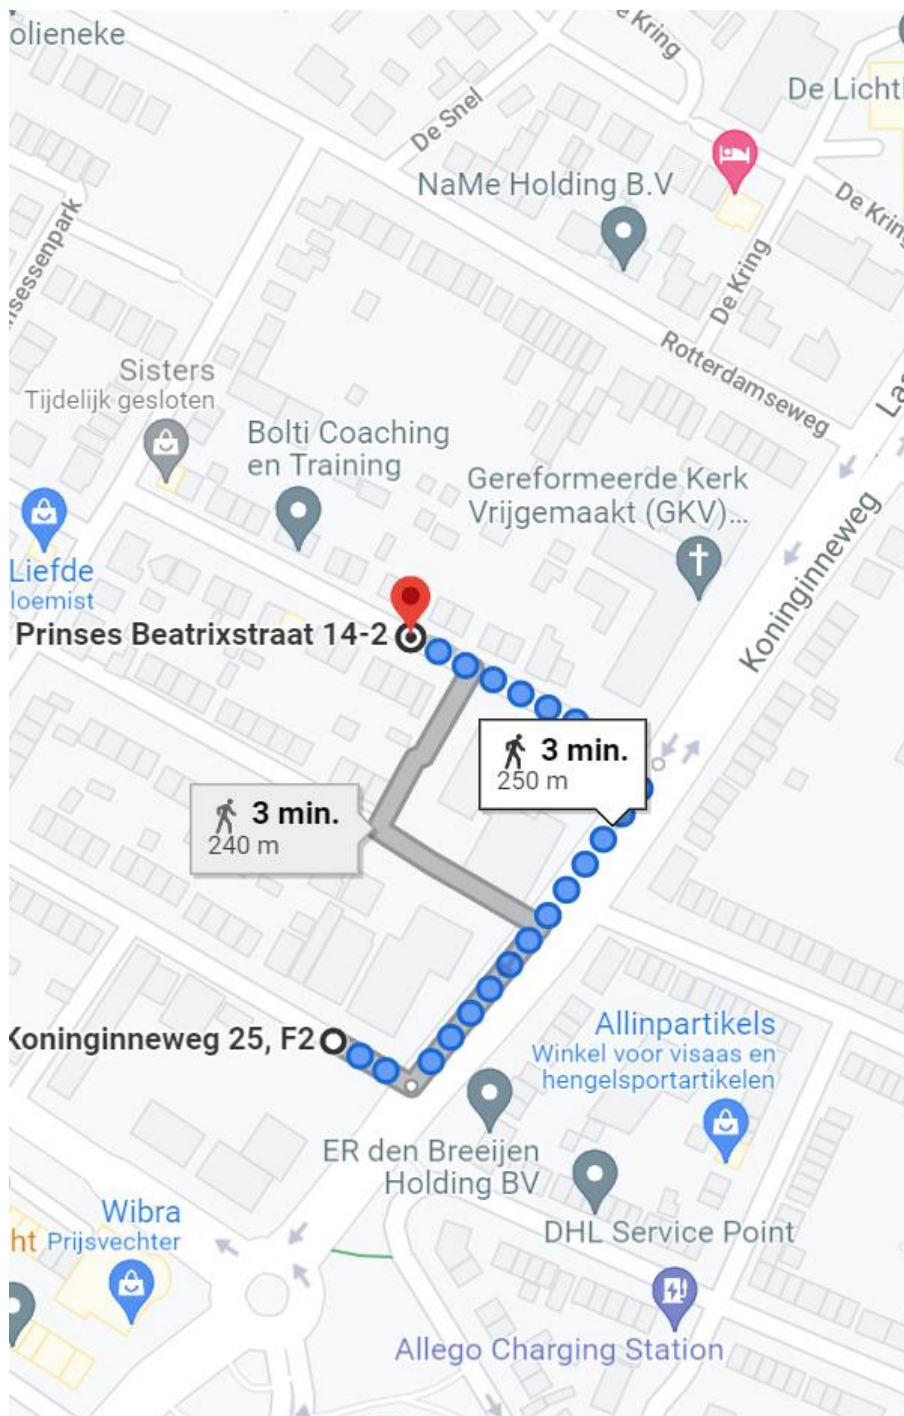

Locatie container 20304 -20305 Stoop van Zwijndrechtstraat

Locatie omschrijving : 20304 – 20305 Stoop van Zwijndrechtstraat

Status locatie : Bestaand

Aantal aansluitingen : 119 extra (op tweecontainers)

Type container : Ondergronds (KTZ)

Toewijzingskaartje met locatie

Foto's locatie

Loopafstand

Lijst toegewezen adressen

Adres (object)	0	toevoeging	Postcode	plaats	Gebied	Container
Burgemeester Jansenlaan 5	5		3331 HD	ZWIJNDRECHT	NO	20304
Burgemeester Jansenlaan 7	7		3331 HD	ZWIJNDRECHT	NO	20304
Burgemeester Jansenlaan 9	9		3331 HD	ZWIJNDRECHT	NO	20304
Burgemeester Jansenlaan 11	11		3331 HD	ZWIJNDRECHT	NO	20304
Burgemeester Jansenlaan 13	13		3331 HD	ZWIJNDRECHT	NO	20304
Burgemeester Jansenlaan 15	15		3331 HD	ZWIJNDRECHT	NO	20304