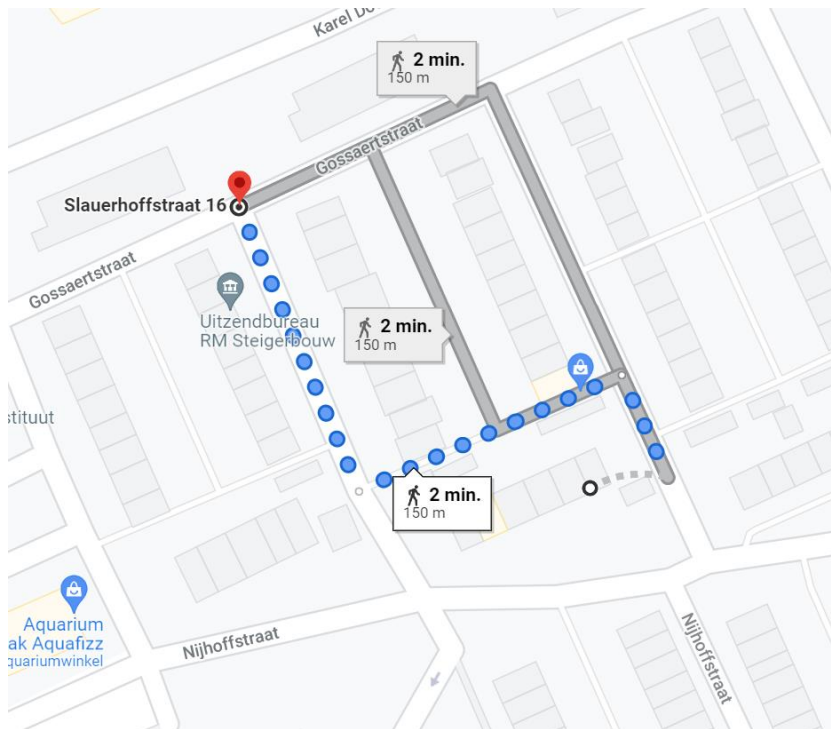

Locatie container 20166 Gossaertstraat 134

Locatie omschrijving : 20166 Gossaertstraat 134

Status locatie : Bestaand

Aantal aansluitingen : 12 extra

Type container : Ondergronds (KTZ)

Toewijzingskaartje met locatie

Foto's locatie

Loopafstand

Lijst toegewezen adressen

Adres (object)	0	toevoeging	Postcode	plaats	Gebied	Container
Nijhoffstraat	7		3333 VD	ZWIJNDRECHT	KA	20166
Nijhoffstraat	8		3333 VD	ZWIJNDRECHT	KA	20166
Nijhoffstraat	9		3333 VD	ZWIJNDRECHT	KA	20166
Nijhoffstraat	10		3333 VD	ZWIJNDRECHT	KA	20166
Nijhoffstraat	11		3333 VD	ZWIJNDRECHT	KA	20166
Nijhoffstraat	12		3333 VD	ZWIJNDRECHT	KA	20166
Nijhoffstraat	13		3333 VD	ZWIJNDRECHT	KA	20166
Nijhoffstraat	14		3333 VD	ZWIJNDRECHT	KA	20166
Nijhoffstraat	15		3333 VD	ZWIJNDRECHT	KA	20166
Nijhoffstraat	16		3333 VD	ZWIJNDRECHT	KA	20166
Nijhoffstraat	17		3333 VD	ZWIJNDRECHT	KA	20166
Nijhoffstraat	18		3333 VD	ZWIJNDRECHT	KA	20166