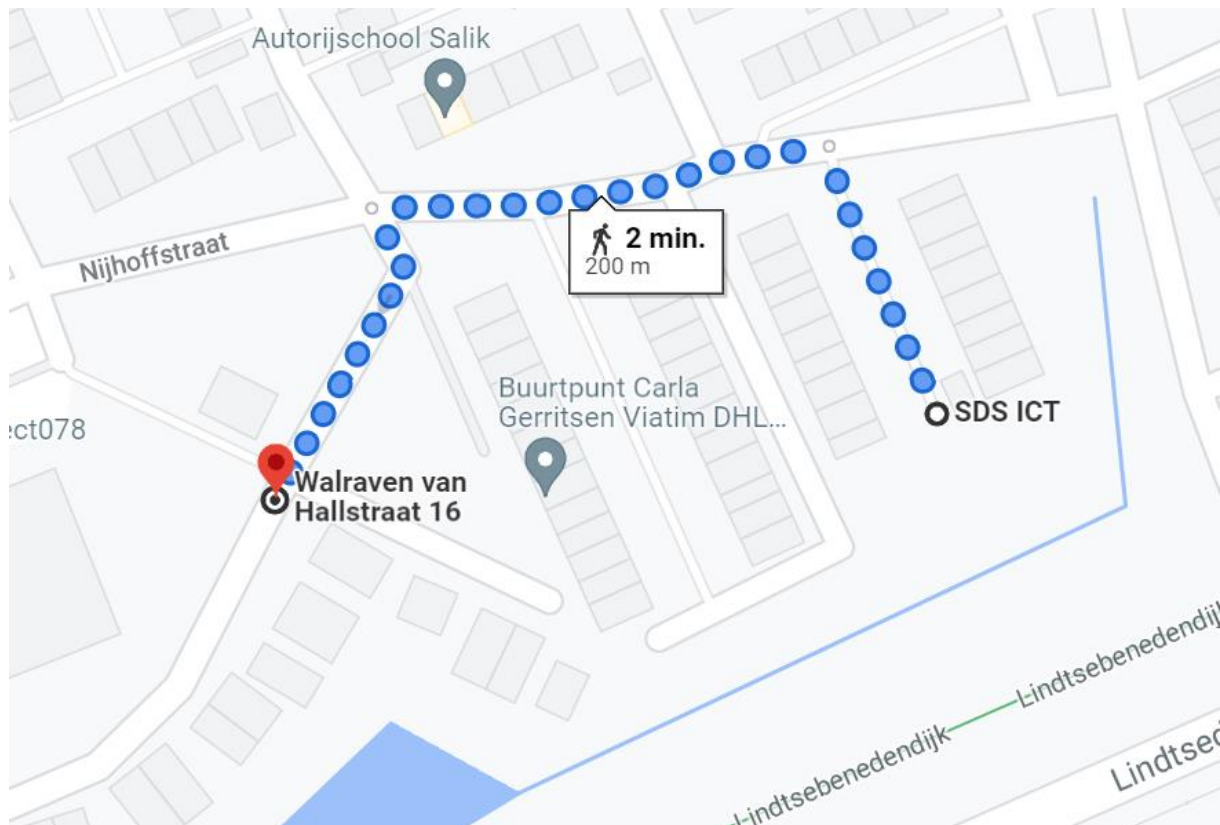

## Locatie container 20173 Walraven van Hallstraat

Locatie omschrijving : 20173 Walraven van Hallstraat

Status locatie : Bestaand

Aantal aansluitingen : 41 extra

Type container : Ondergrondse (KTZ)

### Toewijzingskaartje met locatie

### Foto's locatie

## Lijst toegewezen adressen

Adres (object)	0	toevoeging	Postcode	plaats	Gebied	Container	Cont 2
Nijhoffstraat	30		3333 VD	ZWIJNDRECHT	KA	20173	20174
Nijhoffstraat	31		3333 VD	ZWIJNDRECHT	KA	20173	20174
Nijhoffstraat	32		3333 VD	ZWIJNDRECHT	KA	20173	20174
Nijhoffstraat	33		3333 VD	ZWIJNDRECHT	KA	20173	20174
Nijhoffstraat	34		3333 VD	ZWIJNDRECHT	KA	20173	20174
Nijhoffstraat	35		3333 VD	ZWIJNDRECHT	KA	20173	20174
Nijhoffstraat	36		3333 VD	ZWIJNDRECHT	KA	20173	20174
Nijhoffstraat	37		3333 VD	ZWIJNDRECHT	KA	20173	20174
Nijhoffstraat	38		3333 VD	ZWIJNDRECHT	KA	20173	20174
Nijhoffstraat	39		3333 VD	ZWIJNDRECHT	KA	20173	20174
Nijhoffstraat	40		3333 VD	ZWIJNDRECHT	KA	20173	20174
Nijhoffstraat	41		3333 VD	ZWIJNDRECHT	KA	20173	20174
Nijhoffstraat	52		3333 VD	ZWIJNDRECHT	KA	20173	20174
Nijhoffstraat	53		3333 VD	ZWIJNDRECHT	KA	20173	20174
Nijhoffstraat	54		3333 VD	ZWIJNDRECHT	KA	20173	20174
Nijhoffstraat	55		3333 VD	ZWIJNDRECHT	KA	20173	20174
Nijhoffstraat	56		3333 VD	ZWIJNDRECHT	KA	20173	20174
Nijhoffstraat	57		3333 VD	ZWIJNDRECHT	KA	20173	20174
Nijhoffstraat	58		3333 VD	ZWIJNDRECHT	KA	20173	20174