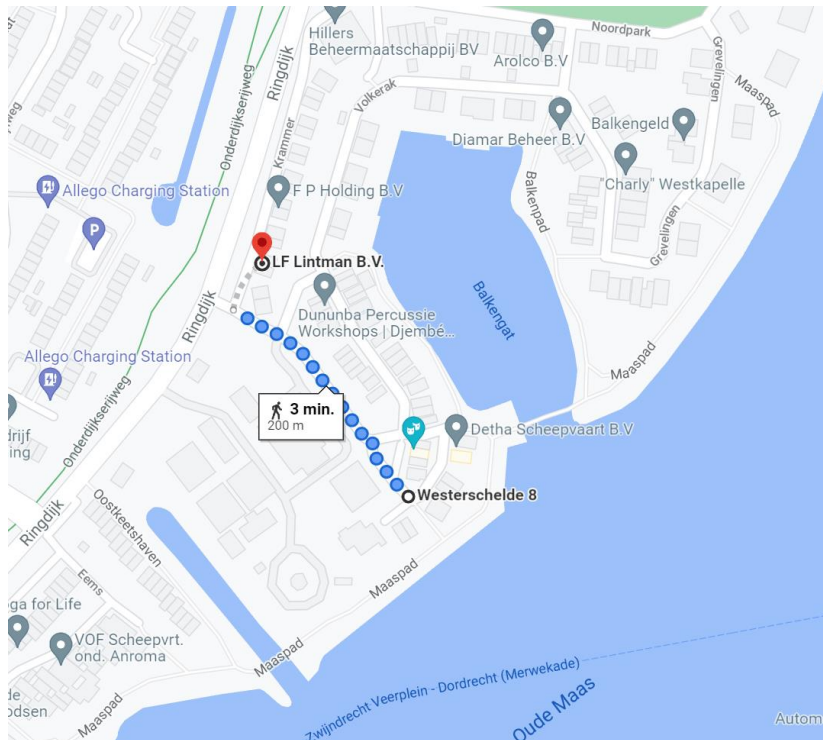

Locatie container WA007 Ringdijk thv Krammer 1 (versie 2)

Locatie omschrijving : WA007 Krammer thv 1

Status locatie : Nieuw

Aantal aansluitingen : 45

Type container : Bovengronds (ATZ)

Toewijzingskaartje met locatie

Foto's locatie

Loopafstand

Lijst toegewezen adressen

Adres (object)	0	toevoeging	Postcode	plaats	Gebied	Container
Delta	1		3332 VB	ZWIJNDRECHT	BUITENDIJKS	WA007
Delta	2		3332 VB	ZWIJNDRECHT	BUITENDIJKS	WA007
Delta	3		3332 VB	ZWIJNDRECHT	BUITENDIJKS	WA007
Delta	4		3332 VB	ZWIJNDRECHT	BUITENDIJKS	WA007
Delta	5		3332 VB	ZWIJNDRECHT	BUITENDIJKS	WA007
Delta	6		3332 VB	ZWIJNDRECHT	BUITENDIJKS	WA007
Delta	7		3332 VB	ZWIJNDRECHT	BUITENDIJKS	WA007
Krammer	1		3332 VG	ZWIJNDRECHT	BUITENDIJKS	WA007
Krammer	2		3332 VG	ZWIJNDRECHT	BUITENDIJKS	WA007
Krammer	3		3332 VG	ZWIJNDRECHT	BUITENDIJKS	WA007
Krammer	4		3332 VG	ZWIJNDRECHT	BUITENDIJKS	WA007
Krammer	5		3332 VG	ZWIJNDRECHT	BUITENDIJKS	WA007
Krammer	6		3332 VG	ZWIJNDRECHT	BUITENDIJKS	WA007
Krammer	7		3332 VG	ZWIJNDRECHT	BUITENDIJKS	WA007
Krammer	8		3332 VG	ZWIJNDRECHT	BUITENDIJKS	WA007
Oosterschelde	1		3332 VC	ZWIJNDRECHT	BUITENDIJKS	WA007
Oosterschelde	2		3332 VC	ZWIJNDRECHT	BUITENDIJKS	WA007
Oosterschelde	3		3332 VC	ZWIJNDRECHT	BUITENDIJKS	WA007
Oosterschelde	4		3332 VC	ZWIJNDRECHT	BUITENDIJKS	WA007
Oosterschelde	5		3332 VC	ZWIJNDRECHT	BUITENDIJKS	WA007
Oosterschelde	6		3332 VC	ZWIJNDRECHT	BUITENDIJKS	WA007
Oosterschelde	7		3332 VC	ZWIJNDRECHT	BUITENDIJKS	WA007
Oosterschelde	8		3332 VC	ZWIJNDRECHT	BUITENDIJKS	WA007