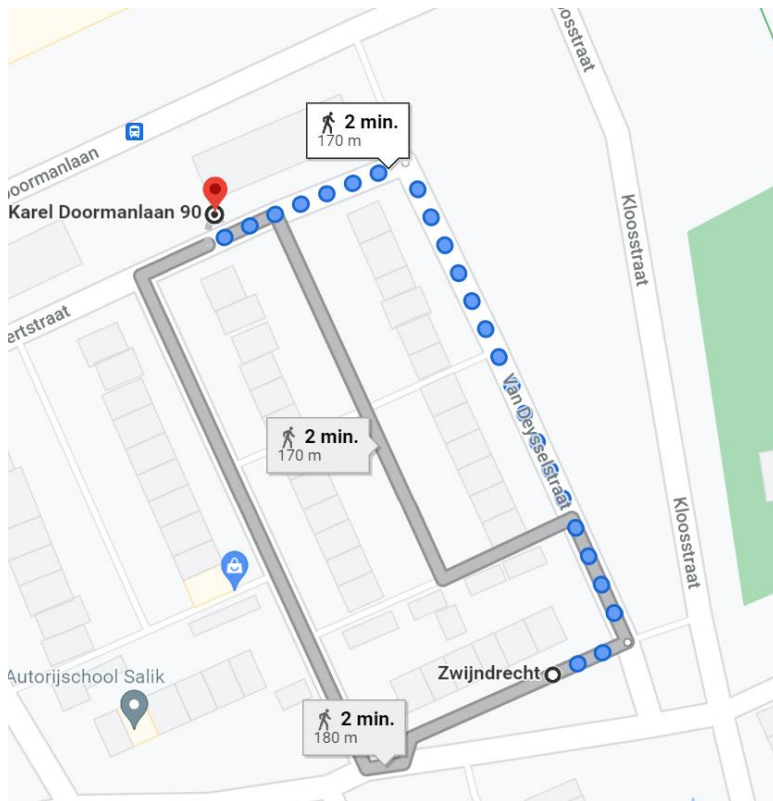

Locatie container 20169 Gossaertstraat 92

Locatie omschrijving : 20169 Gossaertstraat 92

Status locatie : Bestaand

Aantal aansluitingen : 6 extra

Type container : Ondergronds (KTZ)

Toewijzingskaartje met locatie

Foto's locatie

Loopafstand

Lijst toegewezen adressen

Adres (object)	0	toevoeging	Postcode	plaats	Gebied	Container
Nijhoffstraat	1		3333 VD	ZWIJNDRECHT	KA	20169
Nijhoffstraat	2		3333 VD	ZWIJNDRECHT	KA	20169
Nijhoffstraat	3		3333 VD	ZWIJNDRECHT	KA	20169
Nijhoffstraat	4		3333 VD	ZWIJNDRECHT	KA	20169
Nijhoffstraat	5		3333 VD	ZWIJNDRECHT	KA	20169
Nijhoffstraat	6		3333 VD	ZWIJNDRECHT	KA	20169