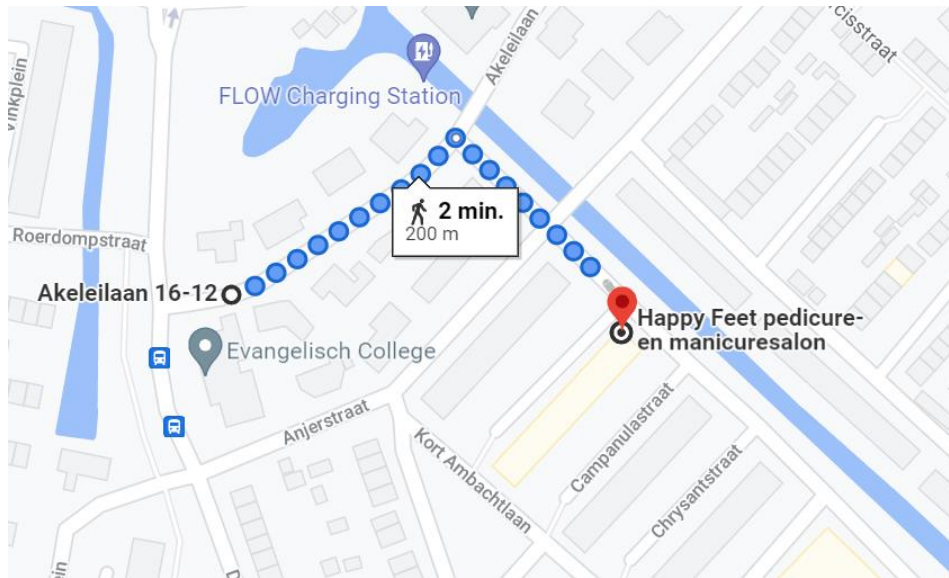

Locatie container 20136 Anemoonlaan

Locatie omschrijving : Anemoonlaan

Status locatie : Bestaand

Aantal aansluitingen : 20 extra

Type container : Ondergronds (KTZ)

Toewijzingskaartje met locatie

Foto's locatie

Loopafstand

Maximale loopafstand 200 meter.

Lijst toegewezen adressen

Adres (object)	0	toevoeging	Postcode	plaats	Gebied	Container
Akeleilaan	7		3333 GA	ZWIJNDRECHT	KA	20136
Akeleilaan	8		3333 GA	ZWIJNDRECHT	KA	20136
Akeleilaan	9		3333 GA	ZWIJNDRECHT	KA	20136
Akeleilaan	10		3333 GA	ZWIJNDRECHT	KA	20136
Akeleilaan	11		3333 GA	ZWIJNDRECHT	KA	20136
Akeleilaan	12		3333 GA	ZWIJNDRECHT	KA	20136
Akeleilaan	14		3333 GA	ZWIJNDRECHT	KA	20136
Akeleilaan	16		3333 GA	ZWIJNDRECHT	KA	20136
Akeleilaan	73		3333 GA	ZWIJNDRECHT	KA	20136
Akeleilaan	75		3333 GA	ZWIJNDRECHT	KA	20136
Akeleilaan	77		3333 GA	ZWIJNDRECHT	KA	20136
Akeleilaan	79		3333 GA	ZWIJNDRECHT	KA	20136
Anemoonlaan	104		3333 GB	ZWIJNDRECHT	KA	20136
Anjerstraat	67		3333 GC	ZWIJNDRECHT	KA	20136
Anjerstraat	69		3333 GC	ZWIJNDRECHT	KA	20136
Anjerstraat	71		3333 GC	ZWIJNDRECHT	KA	20136
Anjerstraat	73		3333 GC	ZWIJNDRECHT	KA	20136
Anjerstraat	75		3333 GC	ZWIJNDRECHT	KA	20136
Anjerstraat	77		3333 GC	ZWIJNDRECHT	KA	20136