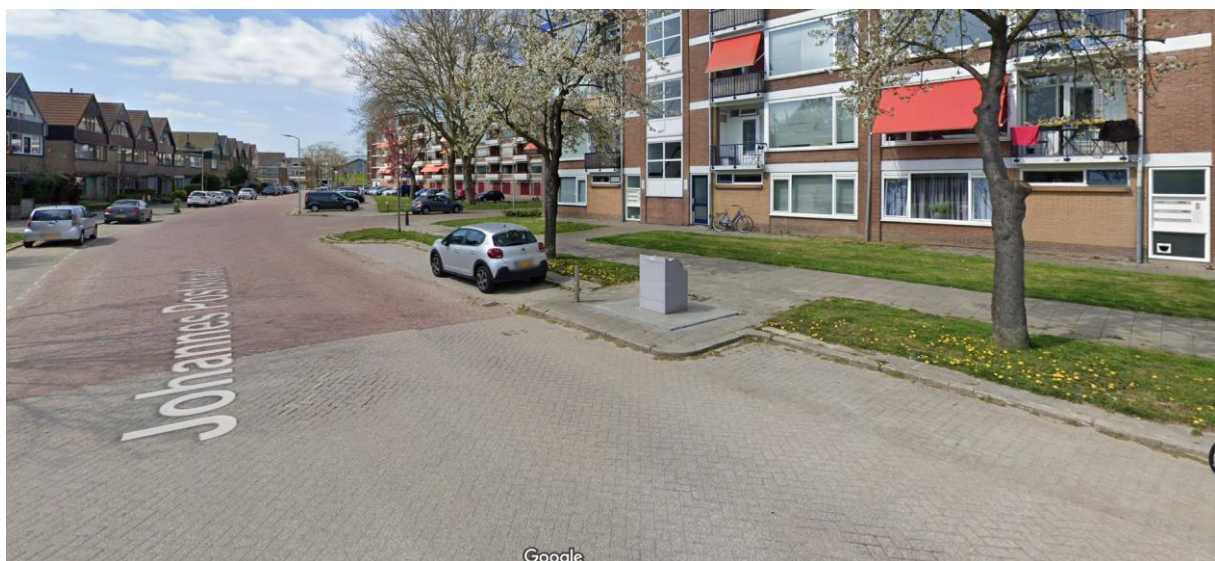

## Locatie container 20143 Johannes Poststraat thv 19

Locatie omschrijving : Johannes Poststraat thv 19

Status locatie : Bestaand

Aantal aansluitingen : 17 extra

Type container : Ondergronds (KTZ)

### Toewijzingskaartje met locatie

### Foto's locatie

## Loopafstand

Route via de brandgang tussen Jan Thijssenstraat / Jan Vrolijkstraat naar de Uilenvliet ongeveer 210 meter