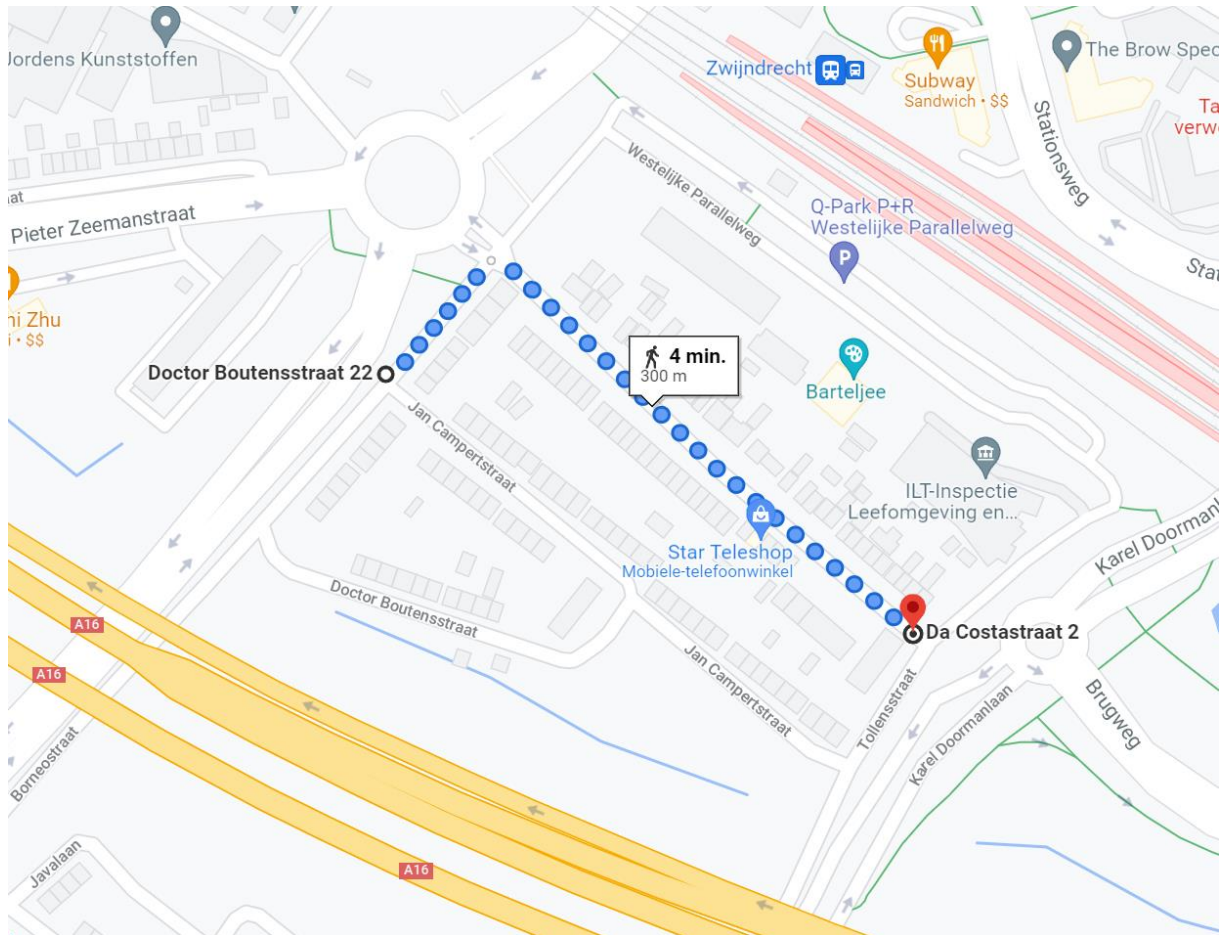

## Locatie container NO008 Dr. Boutenstraat thv 23 (**Vervallen!**)

Locatie omschrijving : NO008 Dr. Boutenstraat thv 23

Status locatie : Nieuw

Aantal aansluitingen : 150 incl. de WHA die nu op de ATZ cont. zitten (127 nieuw en 23 van ATZ)

### Toewijzingskaartje met locatie

### Foto's locatie

## Loopafstand