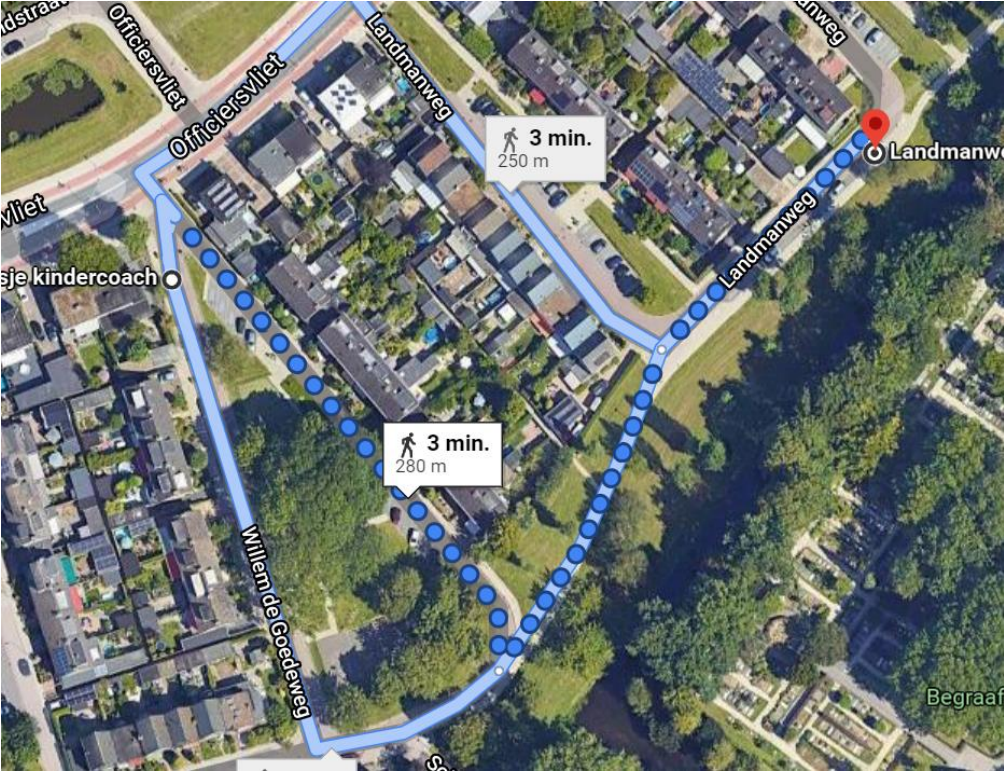

Loopafstand

Lijst toegewezen adressen

Adres (object)	0	toevoeging	Postcode	plaats	Gebied	Container
Baljuwweg	1		3331 KD	ZWIJNDRECHT	NO	NO001
Baljuwweg	2		3331 KD	ZWIJNDRECHT	NO	NO001
Baljuwweg	3		3331 KD	ZWIJNDRECHT	NO	NO001
Baljuwweg	4		3331 KD	ZWIJNDRECHT	NO	NO001
Baljuwweg	5		3331 KD	ZWIJNDRECHT	NO	NO001
Baljuwweg	6		3331 KD	ZWIJNDRECHT	NO	NO001
Baljuwweg	7		3331 KD	ZWIJNDRECHT	NO	NO001
Baljuwweg	8		3331 KD	ZWIJNDRECHT	NO	NO001
Baljuwweg	9		3331 KD	ZWIJNDRECHT	NO	NO001
Baljuwweg	10		3331 KD	ZWIJNDRECHT	NO	NO001
Baljuwweg	11		3331 KD	ZWIJNDRECHT	NO	NO001
Baljuwweg	12		3331 KD	ZWIJNDRECHT	NO	NO001
Baljuwweg	13		3331 KD	ZWIJNDRECHT	NO	NO001
Baljuwweg	14		3331 KD	ZWIJNDRECHT	NO	NO001
Baljuwweg	15		3331 KD	ZWIJNDRECHT	NO	NO001
Baljuwweg	16		3331 KD	ZWIJNDRECHT	NO	NO001
Baljuwweg	17		3331 KD	ZWIJNDRECHT	NO	NO001
Baljuwweg	18		3331 KD	ZWIJNDRECHT	NO	NO001
Baljuwweg	19		3331 KD	ZWIJNDRECHT	NO	NO001
Baljuwweg	21		3331 KD	ZWIJNDRECHT	NO	NO001
Baljuwweg	23		3331 KD	ZWIJNDRECHT	NO	NO001
Baljuwweg	25		3331 KD	ZWIJNDRECHT	NO	NO001
Landmanweg	1		3331 KJ	ZWIJNDRECHT	NO	NO001
Landmanweg	2		3331 KK	ZWIJNDRECHT	NO	NO001
Landmanweg	3		3331 KJ	ZWIJNDRECHT	NO	NO001
Landmanweg	4		3331 KK	ZWIJNDRECHT	NO	NO001
Landmanweg	5		3331 KJ	ZWIJNDRECHT	NO	NO001
Landmanweg	6		3331 KK	ZWIJNDRECHT	NO	NO001
Landmanweg	7		3331 KJ	ZWIJNDRECHT	NO	NO001
Landmanweg	8		3331 KK	ZWIJNDRECHT	NO	NO001
Landmanweg	9		3331 KJ	ZWIJNDRECHT	NO	NO001
Landmanweg	10		3331 KK	ZWIJNDRECHT	NO	NO001
Landmanweg	11		3331 KJ	ZWIJNDRECHT	NO	NO001
Landmanweg	12		3331 KK	ZWIJNDRECHT	NO	NO001
Landmanweg	13		3331 KJ	ZWIJNDRECHT	NO	NO001
Landmanweg	14		3331 KK	ZWIJNDRECHT	NO	NO001
Landmanweg	15		3331 KJ	ZWIJNDRECHT	NO	NO001
Landmanweg	16		3331 KK	ZWIJNDRECHT	NO	NO001
Landmanweg	17		3331 KJ	ZWIJNDRECHT	NO	NO001
Landmanweg	18		3331 KK	ZWIJNDRECHT	NO	NO001
Landmanweg	19		3331 KJ	ZWIJNDRECHT	NO	NO001
Landmanweg	20		3331 KK	ZWIJNDRECHT	NO	NO001
Landmanweg	21		3331 KJ	ZWIJNDRECHT	NO	NO001