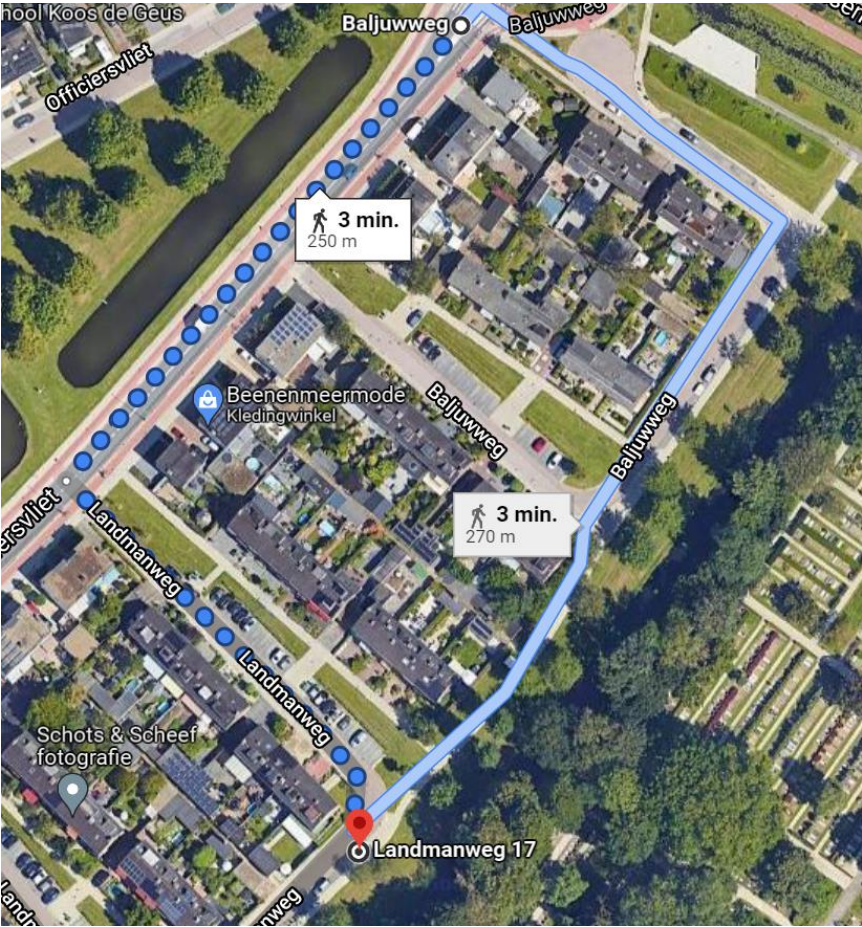

Loopafstand

Lijst toegewezen adressen

Adres (object)	0	toevoeging	Postcode	plaats	Gebied	Container
Baljuwweg	1		3331 KD	ZWIJNDRECHT	NO	NO001
Baljuwweg	2		3331 KD	ZWIJNDRECHT	NO	NO001
Baljuwweg	3		3331 KD	ZWIJNDRECHT	NO	NO001
Baljuwweg	4		3331 KD	ZWIJNDRECHT	NO	NO001
Baljuwweg	5		3331 KD	ZWIJNDRECHT	NO	NO001
Baljuwweg	6		3331 KD	ZWIJNDRECHT	NO	NO001
Baljuwweg	7		3331 KD	ZWIJNDRECHT	NO	NO001
Baljuwweg	8		3331 KD	ZWIJNDRECHT	NO	NO001
Baljuwweg	9		3331 KD	ZWIJNDRECHT	NO	NO001
Baljuwweg	10		3331 KD	ZWIJNDRECHT	NO	NO001
Baljuwweg	11		3331 KD	ZWIJNDRECHT	NO	NO001
Baljuwweg	12		3331 KD	ZWIJNDRECHT	NO	NO001
Baljuwweg	13		3331 KD	ZWIJNDRECHT	NO	NO001
Baljuwweg	14		3331 KD	ZWIJNDRECHT	NO	NO001
Baljuwweg	15		3331 KD	ZWIJNDRECHT	NO	NO001
Baljuwweg	16		3331 KD	ZWIJNDRECHT	NO	NO001
Baljuwweg	17		3331 KD	ZWIJNDRECHT	NO	NO001
Baljuwweg	18		3331 KD	ZWIJNDRECHT	NO	NO001
Baljuwweg	19		3331 KD	ZWIJNDRECHT	NO	NO001
Baljuwweg	21		3331 KD	ZWIJNDRECHT	NO	NO001
Baljuwweg	23		3331 KD	ZWIJNDRECHT	NO	NO001
Baljuwweg	25		3331 KD	ZWIJNDRECHT	NO	NO001
Landmanweg	1		3331 KJ	ZWIJNDRECHT	NO	NO001
Landmanweg	2		3331 KK	ZWIJNDRECHT	NO	NO001
Landmanweg	3		3331 KJ	ZWIJNDRECHT	NO	NO001
Landmanweg	4		3331 KK	ZWIJNDRECHT	NO	NO001
Landmanweg	5		3331 KJ	ZWIJNDRECHT	NO	NO001
Landmanweg	6		3331 KK	ZWIJNDRECHT	NO	NO001
Landmanweg	7		3331 KJ	ZWIJNDRECHT	NO	NO001
Landmanweg	8		3331 KK	ZWIJNDRECHT	NO	NO001
Landmanweg	9		3331 KJ	ZWIJNDRECHT	NO	NO001
Landmanweg	10		3331 KK	ZWIJNDRECHT	NO	NO001
Landmanweg	11		3331 KJ	ZWIJNDRECHT	NO	NO001
Landmanweg	12		3331 KK	ZWIJNDRECHT	NO	NO001
Landmanweg	13		3331 KJ	ZWIJNDRECHT	NO	NO001
Landmanweg	14		3331 KK	ZWIJNDRECHT	NO	NO001
Landmanweg	15		3331 KJ	ZWIJNDRECHT	NO	NO001
Landmanweg	16		3331 KK	ZWIJNDRECHT	NO	NO001
Landmanweg	17		3331 KJ	ZWIJNDRECHT	NO	NO001
Landmanweg	18		3331 KK	ZWIJNDRECHT	NO	NO001
Landmanweg	19		3331 KJ	ZWIJNDRECHT	NO	NO001
Landmanweg	20		3331 KK	ZWIJNDRECHT	NO	NO001
Landmanweg	21		3331 KJ	ZWIJNDRECHT	NO	NO001