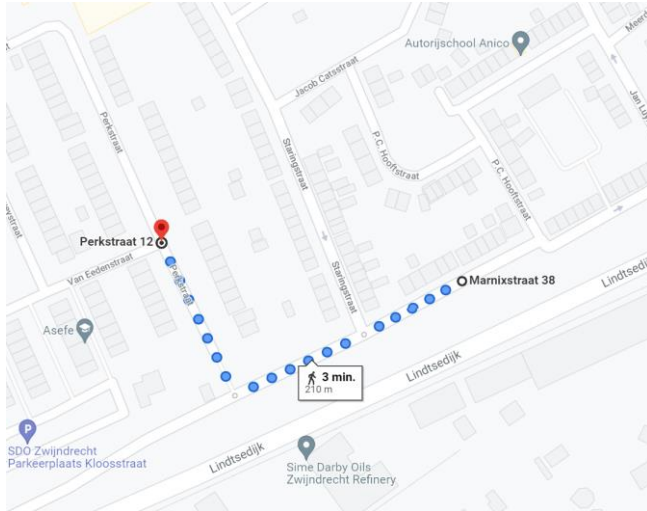

## Locatie container KA007 Perkstraat

Locatie omschrijving : Perkstraat 23

Status locatie : nieuw

Aantal aansluitingen : 91

Type container : Ondergronds (KTZ)

### Toewijzingskaartje met locatie

## Loopafstand

Maximale loopafstand is van Marnixstraat 36 tot container 210 meter. De woningen uit de Staringstraat kunnen via de brandgang naar de Perkstraat.

## Lijst toegewezen adressen

Adres (object)	0	toevoeging	Postcode	plaats	Gebied	Container
Lindtsebenedendijk	35		3333 LB	ZWIJNDRECHT	KA	KA007
Marnixstraat	36		3333 XH	ZWIJNDRECHT	KA	KA007
Marnixstraat	37		3333 XH	ZWIJNDRECHT	KA	KA007
Marnixstraat	38		3333 XH	ZWIJNDRECHT	KA	KA007
Marnixstraat	39		3333 XH	ZWIJNDRECHT	KA	KA007
Marnixstraat	40		3333 XH	ZWIJNDRECHT	KA	KA007
Marnixstraat	41		3333 XH	ZWIJNDRECHT	KA	KA007
Perkstraat	1		3333 VE	ZWIJNDRECHT	KA	KA007
Perkstraat	2		3333 VG	ZWIJNDRECHT	KA	KA007
Perkstraat	3		3333 VE	ZWIJNDRECHT	KA	KA007
Perkstraat	4		3333 VG	ZWIJNDRECHT	KA	KA007
Perkstraat	5		3333 VE	ZWIJNDRECHT	KA	KA007
Perkstraat	6		3333 VG	ZWIJNDRECHT	KA	KA007
Perkstraat	7		3333 VE	ZWIJNDRECHT	KA	KA007
Perkstraat	8		3333 VG	ZWIJNDRECHT	KA	KA007
Perkstraat	9		3333 VE	ZWIJNDRECHT	KA	KA007
Perkstraat	10		3333 VG	ZWIJNDRECHT	KA	KA007
Perkstraat	11		3333 VE	ZWIJNDRECHT	KA	KA007
Perkstraat	12		3333 VG	ZWIJNDRECHT	KA	KA007
Perkstraat	13		3333 VE	ZWIJNDRECHT	KA	KA007
Perkstraat	14		3333 VG	ZWIJNDRECHT	KA	KA007
Perkstraat	15		3333 VE	ZWIJNDRECHT	KA	KA007