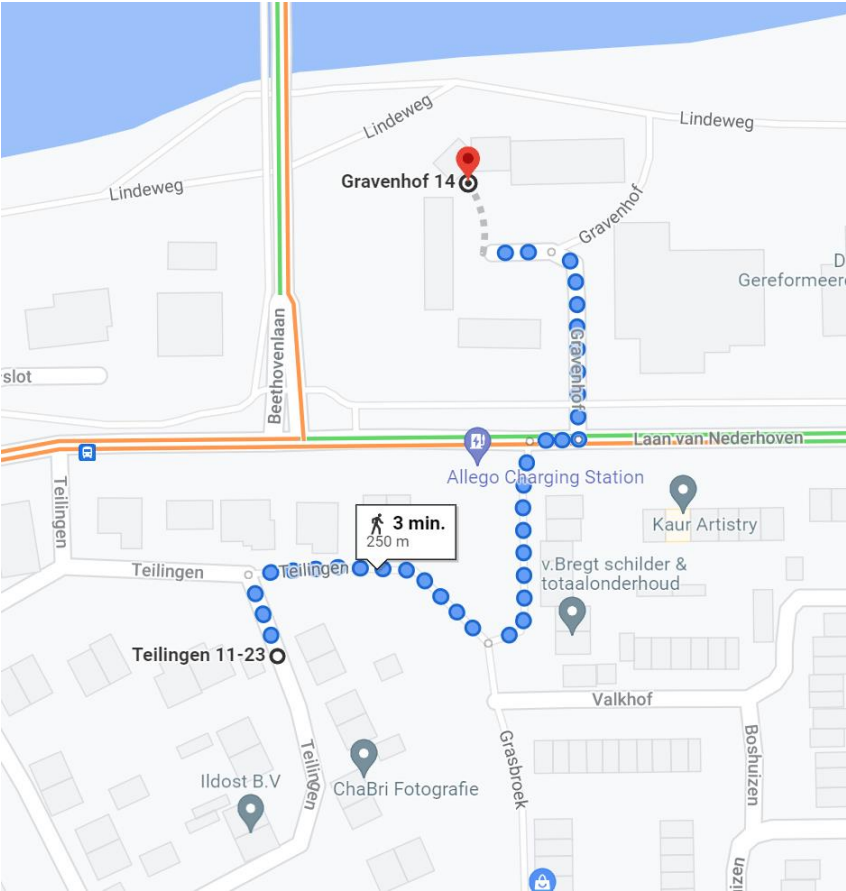

Locatie container 20089 Teilingen

Locatie omschrijving : Teilingen t.o. 4

Status locatie : Bestaand

Aantal aansluitingen : 28 extra

Type container : Ondergronds (KTZ)

Toewijzingskaartje met locatie

Foto's locatie

Loopafstand

Lijst toegewezen adressen

Adres (object)	0	toevoeging	Postcode	plaats	Gebied	Container
Gravenhof	1		3334 BX	ZWIJNDRECHT	NH	20089
Gravenhof	2		3334 BX	ZWIJNDRECHT	NH	20089
Gravenhof	3		3334 BX	ZWIJNDRECHT	NH	20089
Gravenhof	4		3334 BX	ZWIJNDRECHT	NH	20089
Gravenhof	5		3334 BX	ZWIJNDRECHT	NH	20089
Gravenhof	6		3334 BX	ZWIJNDRECHT	NH	20089
Gravenhof	7		3334 BX	ZWIJNDRECHT	NH	20089
Gravenhof	8		3334 BX	ZWIJNDRECHT	NH	20089
Gravenhof	9		3334 BX	ZWIJNDRECHT	NH	20089
Gravenhof	10		3334 BX	ZWIJNDRECHT	NH	20089
Gravenhof	11		3334 BX	ZWIJNDRECHT	NH	20089
Gravenhof	12		3334 BX	ZWIJNDRECHT	NH	20089
Gravenhof	13		3334 BX	ZWIJNDRECHT	NH	20089
Gravenhof	14		3334 BX	ZWIJNDRECHT	NH	20089
Gravenhof	15		3334 BX	ZWIJNDRECHT	NH	20089
Gravenhof	16		3334 BX	ZWIJNDRECHT	NH	20089
Gravenhof	17		3334 BX	ZWIJNDRECHT	NH	20089
Gravenhof	18		3334 BX	ZWIJNDRECHT	NH	20089
Gravenhof	19		3334 BX	ZWIJNDRECHT	NH	20089
Gravenhof	20		3334 BX	ZWIJNDRECHT	NH	20089
Gravenhof	21		3334 BX	ZWIJNDRECHT	NH	20089
Laan van Nederhoven	29		3334 BN	ZWIJNDRECHT	NH	20089
Laan van Nederhoven	92		3334 BN	ZWIJNDRECHT	NH	20089
Laan van Nederhoven	94		3334 BN	ZWIJNDRECHT	NH	20089
Muiderslot	1		3334 BS	ZWIJNDRECHT	NH	20089
Muiderslot	2		3334 BS	ZWIJNDRECHT	NH	20089
Muiderslot	3		3334 BS	ZWIJNDRECHT	NH	20089
Muiderslot	4		3334 BS	ZWIJNDRECHT	NH	20089