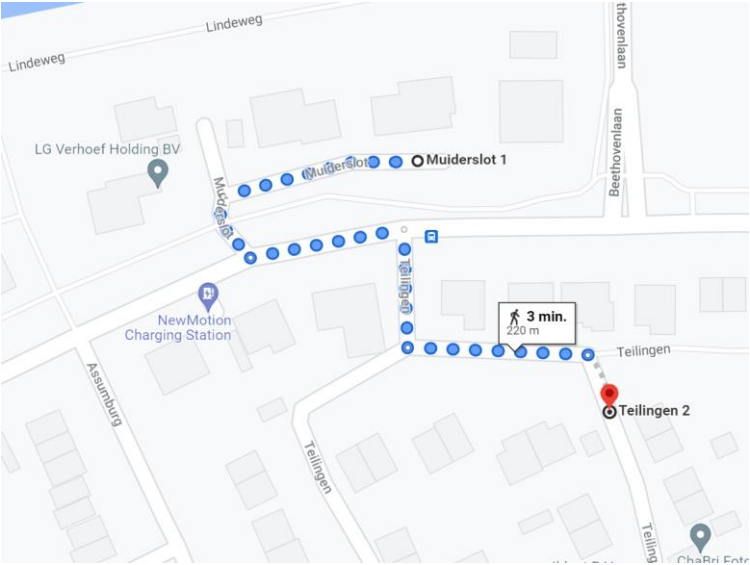

Locatie container 20089 Teilingen

Locatie omschrijving : Teilingen t.o. 4

Status locatie : Bestaand

Aantal aansluitingen : 28 extra

Type container : Ondergronds (KTZ)

Toewijzingskaartje met locatie

Foto's locatie

Loopafstand

Lijst toegewezen adressen

Adres (object)	0	toevoeging	Postcode	plaats	Gebied	Container
Gravenhof	1		3334 BX	ZWIJNDRECHT	NH	20089
Gravenhof	2		3334 BX	ZWIJNDRECHT	NH	20089
Gravenhof	3		3334 BX	ZWIJNDRECHT	NH	20089
Gravenhof	4		3334 BX	ZWIJNDRECHT	NH	20089
Gravenhof	5		3334 BX	ZWIJNDRECHT	NH	20089
Gravenhof	6		3334 BX	ZWIJNDRECHT	NH	20089
Gravenhof	7		3334 BX	ZWIJNDRECHT	NH	20089
Gravenhof	8		3334 BX	ZWIJNDRECHT	NH	20089
Gravenhof	9		3334 BX	ZWIJNDRECHT	NH	20089
Gravenhof	10		3334 BX	ZWIJNDRECHT	NH	20089
Gravenhof	11		3334 BX	ZWIJNDRECHT	NH	20089
Gravenhof	12		3334 BX	ZWIJNDRECHT	NH	20089
Gravenhof	13		3334 BX	ZWIJNDRECHT	NH	20089
Gravenhof	14		3334 BX	ZWIJNDRECHT	NH	20089
Gravenhof	15		3334 BX	ZWIJNDRECHT	NH	20089
Gravenhof	16		3334 BX	ZWIJNDRECHT	NH	20089
Gravenhof	17		3334 BX	ZWIJNDRECHT	NH	20089
Gravenhof	18		3334 BX	ZWIJNDRECHT	NH	20089
Gravenhof	19		3334 BX	ZWIJNDRECHT	NH	20089
Gravenhof	20		3334 BX	ZWIJNDRECHT	NH	20089
Gravenhof	21		3334 BX	ZWIJNDRECHT	NH	20089
Laan van Nederhoven	29		3334 BN	ZWIJNDRECHT	NH	20089
Laan van Nederhoven	92		3334 BN	ZWIJNDRECHT	NH	20089
Laan van Nederhoven	94		3334 BN	ZWIJNDRECHT	NH	20089
Muiderslot	1		3334 BS	ZWIJNDRECHT	NH	20089
Muiderslot	2		3334 BS	ZWIJNDRECHT	NH	20089
Muiderslot	3		3334 BS	ZWIJNDRECHT	NH	20089
Muiderslot	4		3334 BS	ZWIJNDRECHT	NH	20089