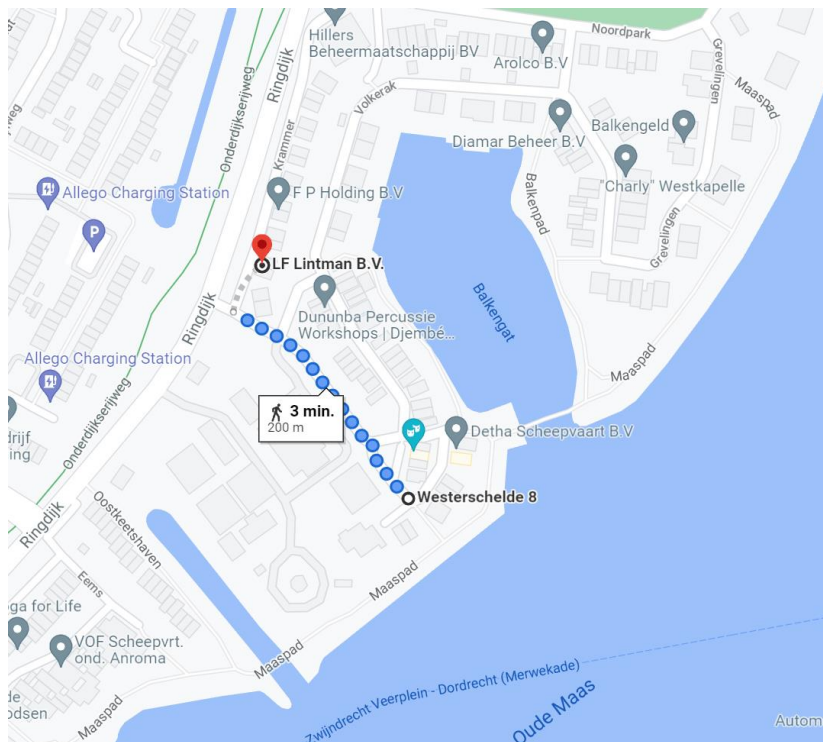

Locatie container WA007 Ringdijk thv Krammer 1 (versie 2) (**Vervallen!**)

Locatie omschrijving : WA007 Krammer thv 1

Status locatie : Nieuw

Aantal aansluitingen : 45

Type container : Bovengronds (ATZ)

Toewijzingskaartje met locatie

Foto's locatie

Loopafstand

Lijst toegewezen adressen

Deze woningen blijven gebruik maken van een minicontainer restafval.