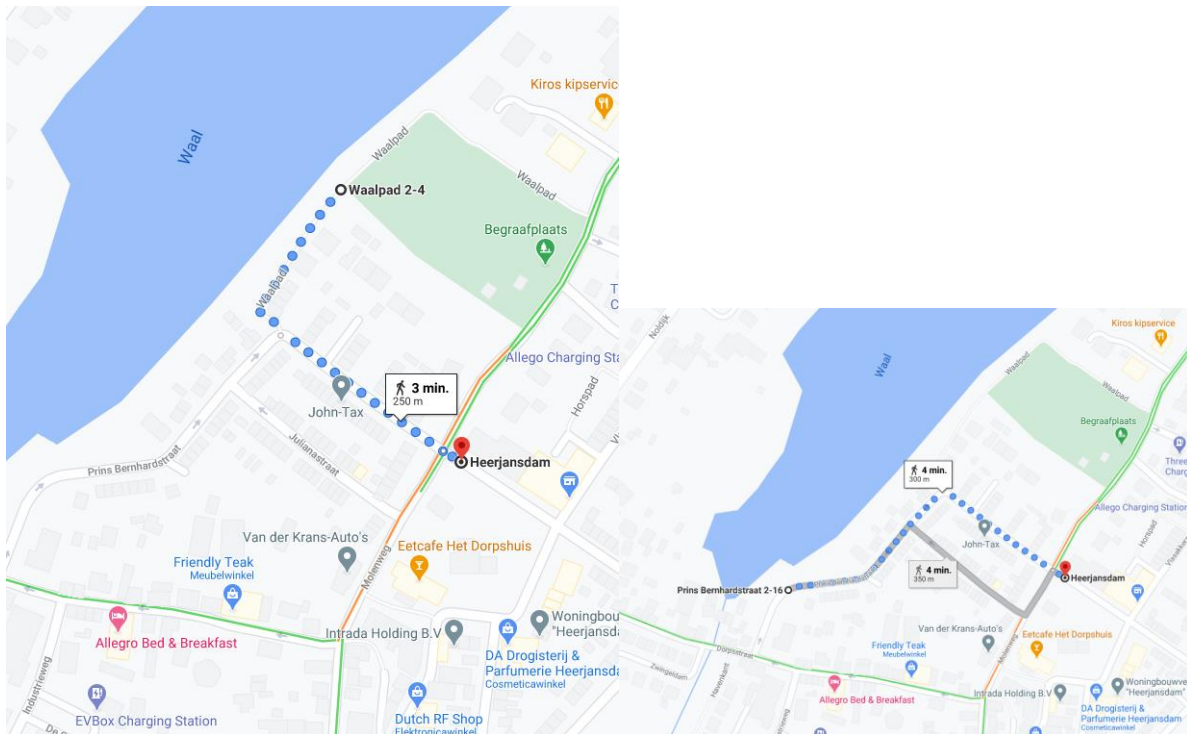

Locatie HD205 De Manning thv 2

Locatie omschrijving : De Manning thv 2

Status locatie : nieuw

Aantal aansluitingen : 120

Type container : Ondergronds (KTZ)

Toewijzingskaartje met locatie

Foto's locatie

Loopafstand

De loopafstanden van Prins Bernhardstraat 2 en van Waalpad 2 naar De Manning zijn resp. 300 meter en 250 meter op basis van looproute uit google maps. Deze vallen binnen of zijn gelijk aan de maximale loopafstand van 300 meter, waarmee de locatie aan De Manning voor het gehele gebied toch kan.

Toegewezen adressen

Straat	huisno	toev	postcode	plaats	locatie	locatieomschrijving
Dorpsstraat	39	-A	2995 XD	HEERJANSDAM	HD205	De Manning thv 2
Dorpsstraat	71		2995 XD	HEERJANSDAM	HD205	De Manning thv 2
Julianastraat	1		2995 BG	HEERJANSDAM	HD205	De Manning thv 2
Julianastraat	2		2995 BG	HEERJANSDAM	HD205	De Manning thv 2
Julianastraat	3		2995 BG	HEERJANSDAM	HD205	De Manning thv 2
Julianastraat	4		2995 BG	HEERJANSDAM	HD205	De Manning thv 2
Julianastraat	5		2995 BG	HEERJANSDAM	HD205	De Manning thv 2
Julianastraat	6		2995 BG	HEERJANSDAM	HD205	De Manning thv 2
Julianastraat	7		2995 BG	HEERJANSDAM	HD205	De Manning thv 2
Julianastraat	8		2995 BG	HEERJANSDAM	HD205	De Manning thv 2
Julianastraat	9		2995 BG	HEERJANSDAM	HD205	De Manning thv 2
Julianastraat	10		2995 BG	HEERJANSDAM	HD205	De Manning thv 2
Julianastraat	11		2995 BG	HEERJANSDAM	HD205	De Manning thv 2
Julianastraat	12		2995 BG	HEERJANSDAM	HD205	De Manning thv 2
Julianastraat	13		2995 BG	HEERJANSDAM	HD205	De Manning thv 2
Julianastraat	14		2995 BG	HEERJANSDAM	HD205	De Manning thv 2
Julianastraat	15		2995 BG	HEERJANSDAM	HD205	De Manning thv 2