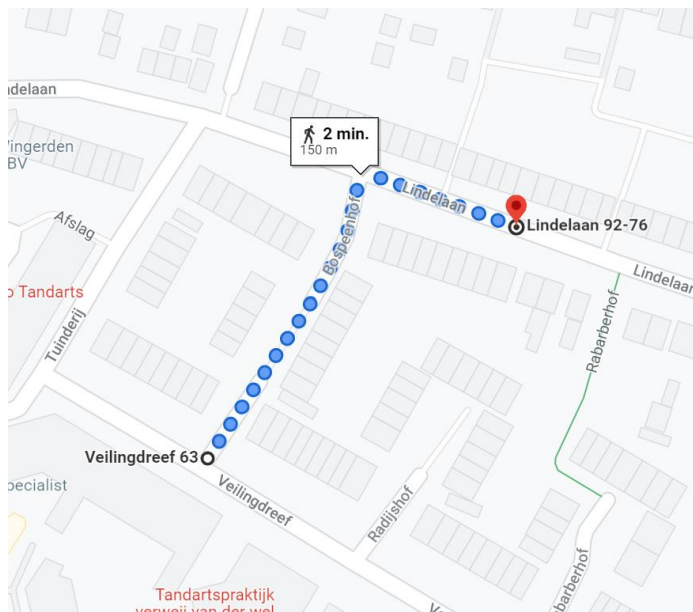

Locatie container 20189 Veilingdreef - Bospeenhof

Locatie omschrijving : 20189 Veilingdreef – Bospeenhof

Status locatie : Bestaand

Aantal aansluitingen : 17 extra

Type container : Ondergronds (KTZ)

Toewijzingskaartje met locatie

Foto's locatie

Loopafstand

Lijst toegewezen adressen

Adres (object)	0	toevoeging	Postcode	plaats	Gebied	Container
Lindelaan	82		3331 AP	ZWIJNDRECHT	CE	20189
Lindelaan	84		3331 AP	ZWIJNDRECHT	CE	20189
Lindelaan	86		3331 AP	ZWIJNDRECHT	CE	20189
Lindelaan	88		3331 AP	ZWIJNDRECHT	CE	20189
Lindelaan	90		3331 AP	ZWIJNDRECHT	CE	20189
Lindelaan	92		3331 AP	ZWIJNDRECHT	CE	20189
Lindelaan	94		3331 AP	ZWIJNDRECHT	CE	20189
Lindelaan	96		3331 AP	ZWIJNDRECHT	CE	20189
Lindelaan	98		3331 AR	ZWIJNDRECHT	CE	20189
Lindelaan	100		3331 AR	ZWIJNDRECHT	CE	20189
Lindelaan	102		3331 AR	ZWIJNDRECHT	CE	20189
Lindelaan	104		3331 AR	ZWIJNDRECHT	CE	20189
Lindelaan	106		3331 AR	ZWIJNDRECHT	CE	20189
Lindelaan	108		3331 AR	ZWIJNDRECHT	CE	20189
Lindelaan	110		3331 AR	ZWIJNDRECHT	CE	20189
Lindelaan	112		3331 AR	ZWIJNDRECHT	CE	20189
Lindelaan	114		3331 AR	ZWIJNDRECHT	CE	20189