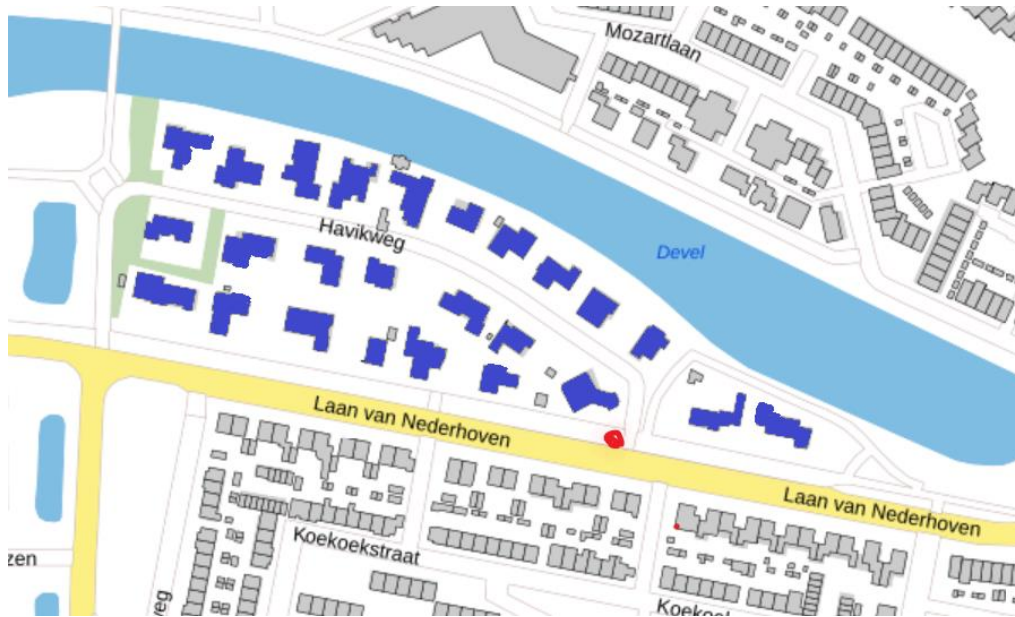

Locatie container NH001 Havikweg / Laan van Nederhoven

Locatie omschrijving : Laan van Nederhoven thv Havikweg 2

Status locatie : nieuw

Aantal aansluitingen : 25

Type container : Bovengronds (ATZ)

Toewijzingskaartje met locatie

Foto's locatie

Loopafstand

Lijst toegewezen adressen

Adres (object)	0	toevoeging	Postcode	plaats	Gebied	Container
Havikweg	1		3334 BJ	ZWIJNDRECHT	NH	NH001
Havikweg	2		3334 BJ	ZWIJNDRECHT	NH	NH001
Havikweg	3		3334 BJ	ZWIJNDRECHT	NH	NH001
Havikweg	4		3334 BJ	ZWIJNDRECHT	NH	NH001
Havikweg	5		3334 BJ	ZWIJNDRECHT	NH	NH001
Havikweg	6		3334 BJ	ZWIJNDRECHT	NH	NH001
Havikweg	7		3334 BJ	ZWIJNDRECHT	NH	NH001
Havikweg	8		3334 BJ	ZWIJNDRECHT	NH	NH001
Havikweg	9		3334 BJ	ZWIJNDRECHT	NH	NH001
Havikweg	10		3334 BJ	ZWIJNDRECHT	NH	NH001
Havikweg	11		3334 BJ	ZWIJNDRECHT	NH	NH001
Havikweg	12		3334 BJ	ZWIJNDRECHT	NH	NH001
Havikweg	13		3334 BJ	ZWIJNDRECHT	NH	NH001
Havikweg	14		3334 BJ	ZWIJNDRECHT	NH	NH001
Havikweg	15		3334 BJ	ZWIJNDRECHT	NH	NH001
Havikweg	17		3334 BJ	ZWIJNDRECHT	NH	NH001
Havikweg	19		3334 BJ	ZWIJNDRECHT	NH	NH001
Laan van Nederhoven	3		3334 BL	ZWIJNDRECHT	NH	NH001
Laan van Nederhoven	5		3334 BL	ZWIJNDRECHT	NH	NH001
Laan van Nederhoven	9		3334 BL	ZWIJNDRECHT	NH	NH001
Laan van Nederhoven	11		3334 BL	ZWIJNDRECHT	NH	NH001

Laan van Nederhoven	13	3334 BL	ZWIJNDRECHT	NH	NH001
Laan van Nederhoven	15	3334 BL	ZWIJNDRECHT	NH	NH001
Laan van Nederhoven	17	3334 BL	ZWIJNDRECHT	NH	NH001
Laan van Nederhoven	19	3334 BL	ZWIJNDRECHT	NH	NH001