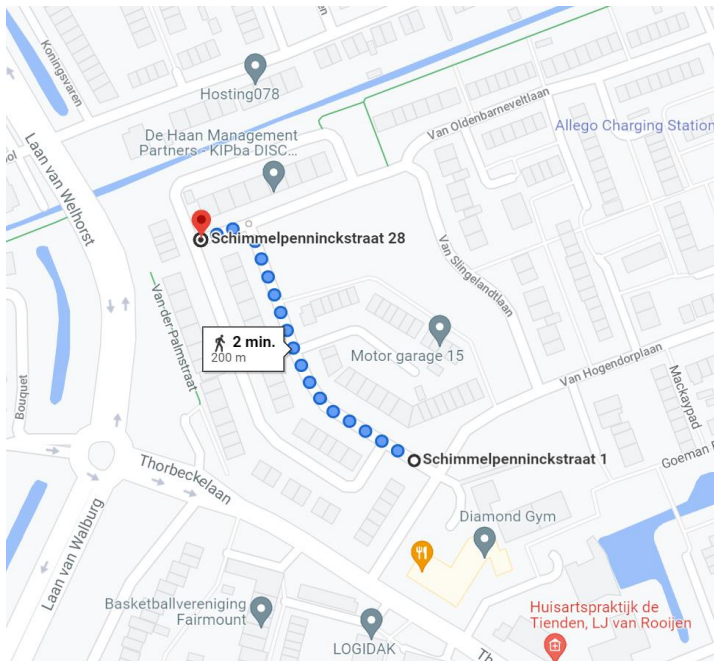

Loopafstand

Lijst toegewezen adressen

Adres (object)	0	toevoeging	Postcode	plaats	Gebied	Container
Schimmelpenninckstraat	1		3332 HX	ZWIJNDRECHT	WA	WA001
Schimmelpenninckstraat	2		3332 HX	ZWIJNDRECHT	WA	WA001
Schimmelpenninckstraat	3		3332 HX	ZWIJNDRECHT	WA	WA001
Schimmelpenninckstraat	4		3332 HX	ZWIJNDRECHT	WA	WA001
Schimmelpenninckstraat	5		3332 HX	ZWIJNDRECHT	WA	WA001
Schimmelpenninckstraat	6		3332 HX	ZWIJNDRECHT	WA	WA001
Schimmelpenninckstraat	7		3332 HX	ZWIJNDRECHT	WA	WA001
Schimmelpenninckstraat	8		3332 HX	ZWIJNDRECHT	WA	WA001
Schimmelpenninckstraat	9		3332 HX	ZWIJNDRECHT	WA	WA001
Schimmelpenninckstraat	10		3332 HX	ZWIJNDRECHT	WA	WA001
Schimmelpenninckstraat	11		3332 HX	ZWIJNDRECHT	WA	WA001
Schimmelpenninckstraat	12		3332 HX	ZWIJNDRECHT	WA	WA001
Schimmelpenninckstraat	13		3332 HX	ZWIJNDRECHT	WA	WA001
Schimmelpenninckstraat	14		3332 HX	ZWIJNDRECHT	WA	WA001
Schimmelpenninckstraat	15		3332 HX	ZWIJNDRECHT	WA	WA001
Schimmelpenninckstraat	16		3332 HX	ZWIJNDRECHT	WA	WA001
Schimmelpenninckstraat	18		3332 HX	ZWIJNDRECHT	WA	WA001
Schimmelpenninckstraat	20		3332 HX	ZWIJNDRECHT	WA	WA001
Schimmelpenninckstraat	22		3332 HX	ZWIJNDRECHT	WA	WA001
Schimmelpenninckstraat	24		3332 HX	ZWIJNDRECHT	WA	WA001
Schimmelpenninckstraat	26		3332 HX	ZWIJNDRECHT	WA	WA001
Schimmelpenninckstraat	28		3332 HX	ZWIJNDRECHT	WA	WA001
Thorbeckelaan	4		3332 JA	ZWIJNDRECHT	WA	WA001
Thorbeckelaan	5		3332 JA	ZWIJNDRECHT	WA	WA001
Thorbeckelaan	6		3332 JA	ZWIJNDRECHT	WA	WA001
Thorbeckelaan	7		3332 JA	ZWIJNDRECHT	WA	WA001
Thorbeckelaan	8		3332 JA	ZWIJNDRECHT	WA	WA001
Thorbeckelaan	9		3332 JA	ZWIJNDRECHT	WA	WA001
Van der Palmstraat	1		3332 JL	ZWIJNDRECHT	WA	WA001
Van der Palmstraat	2		3332 JL	ZWIJNDRECHT	WA	WA001
Van der Palmstraat	3		3332 JL	ZWIJNDRECHT	WA	WA001
Van der Palmstraat	4		3332 JL	ZWIJNDRECHT	WA	WA001
Van der Palmstraat	5		3332 JL	ZWIJNDRECHT	WA	WA001
Van der Palmstraat	6		3332 JL	ZWIJNDRECHT	WA	WA001
Van der Palmstraat	7		3332 JL	ZWIJNDRECHT	WA	WA001
Van der Palmstraat	8		3332 JL	ZWIJNDRECHT	WA	WA001
Van der Palmstraat	9		3332 JL	ZWIJNDRECHT	WA	WA001
Van der Palmstraat	10		3332 JL	ZWIJNDRECHT	WA	WA001
Van der Palmstraat	11		3332 JL	ZWIJNDRECHT	WA	WA001
Van Limburg Stirumplantsoen	2		3332 JS	ZWIJNDRECHT	WA	WA001
Van Limburg Stirumplantsoen	4		3332 JS	ZWIJNDRECHT	WA	WA001
Van Limburg Stirumplantsoen	6		3332 JS	ZWIJNDRECHT	WA	WA001