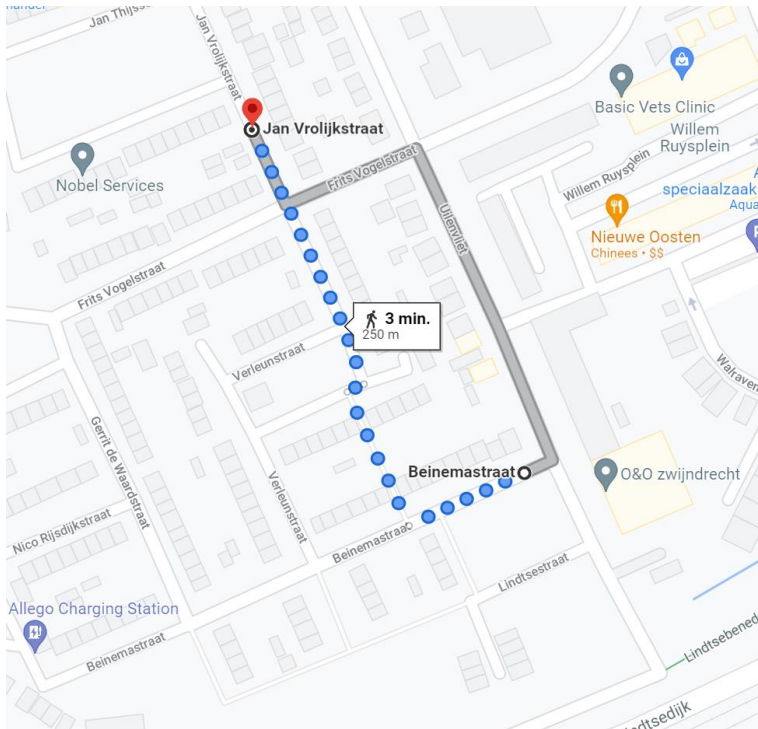

### Locatie container KA004 Beinemastraat thv 3

Locatie omschrijving : Beinemastraat thv 3

Status locatie : Nieuw

Aantal aansluitingen : 142

Type container : Ondergronds (KTZ)

#### Toewijzingskaartje met locatie

## Loopafstand

Maximale loopafstand voor de meest ver weggelegen WHA is 250 meter (ook voor Gerrit Kogelerstraat en Beinemastraat).

## Lijst toegewezen adressen

Adres (object)	0	toevoeging	Postcode	plaats	Gebied	Container	Cont 2
Beinemastraat	1		3333 BA	ZWIJNDRECHT	KA	KA004	
Beinemastraat	2		3333 BA	ZWIJNDRECHT	KA	KA004	
Beinemastraat	3		3333 BA	ZWIJNDRECHT	KA	KA004	
Beinemastraat	4		3333 BA	ZWIJNDRECHT	KA	KA004	
Beinemastraat	5		3333 BA	ZWIJNDRECHT	KA	KA004	
Beinemastraat	6		3333 BA	ZWIJNDRECHT	KA	KA004	
Beinemastraat	7		3333 BA	ZWIJNDRECHT	KA	KA004	
Beinemastraat	8		3333 BA	ZWIJNDRECHT	KA	KA004	
Beinemastraat	9		3333 BA	ZWIJNDRECHT	KA	KA004	
Beinemastraat	10		3333 BA	ZWIJNDRECHT	KA	KA004	
Beinemastraat	11		3333 BA	ZWIJNDRECHT	KA	KA004	
Beinemastraat	12		3333 BA	ZWIJNDRECHT	KA	KA004	
Beinemastraat	13		3333 BA	ZWIJNDRECHT	KA	KA004	
Beinemastraat	14		3333 BA	ZWIJNDRECHT	KA	KA004	
Beinemastraat	15		3333 BA	ZWIJNDRECHT	KA	KA004	