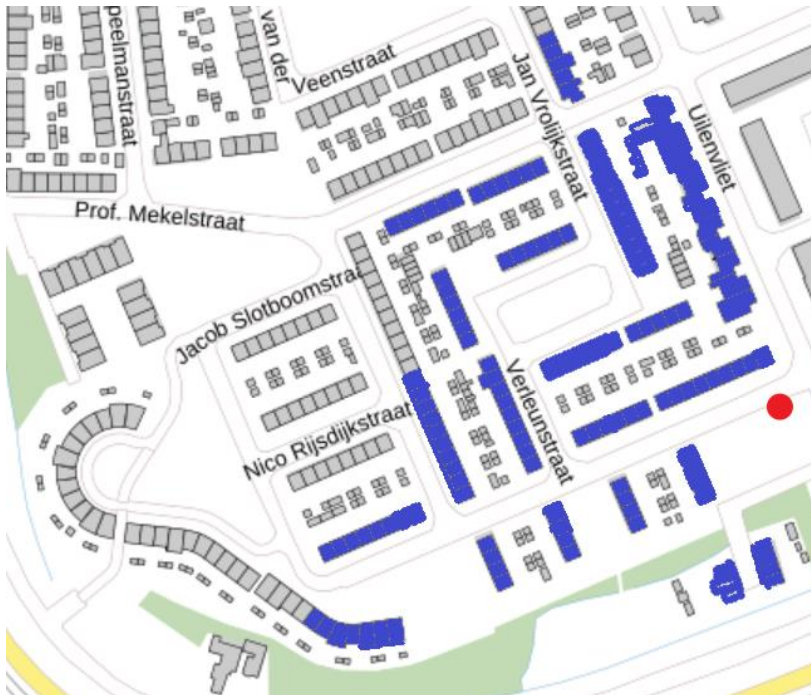

### Locatie container KA004 Beinemastraat thv 3

Locatie omschrijving : Beinemastraat thv 3

Status locatie : Nieuw

Aantal aansluitingen : 142

Type container : Ondergronds (KTZ)

#### Toewijzingskaartje met locatie

## Loopafstand

Maximale loopafstand voor de meest ver weggelegen WHA is 250 meter (ook voor Gerrit Kogelerstraat en Beinemastraat).

## Lijst toegewezen adressen

Adres (object)	0	toevoeging	Postcode	plaats	Gebied	Container	Cont 2
Beinemastraat	1		3333 BA	ZWIJNDRECHT	KA	KA004	
Beinemastraat	2		3333 BA	ZWIJNDRECHT	KA	KA004	
Beinemastraat	3		3333 BA	ZWIJNDRECHT	KA	KA004	
Beinemastraat	4		3333 BA	ZWIJNDRECHT	KA	KA004	
Beinemastraat	5		3333 BA	ZWIJNDRECHT	KA	KA004	
Beinemastraat	6		3333 BA	ZWIJNDRECHT	KA	KA004	
Beinemastraat	7		3333 BA	ZWIJNDRECHT	KA	KA004	
Beinemastraat	8		3333 BA	ZWIJNDRECHT	KA	KA004	
Beinemastraat	9		3333 BA	ZWIJNDRECHT	KA	KA004	
Beinemastraat	10		3333 BA	ZWIJNDRECHT	KA	KA004	
Beinemastraat	11		3333 BA	ZWIJNDRECHT	KA	KA004	
Beinemastraat	12		3333 BA	ZWIJNDRECHT	KA	KA004	
Beinemastraat	13		3333 BA	ZWIJNDRECHT	KA	KA004	
Beinemastraat	14		3333 BA	ZWIJNDRECHT	KA	KA004	
Beinemastraat	15		3333 BA	ZWIJNDRECHT	KA	KA004	