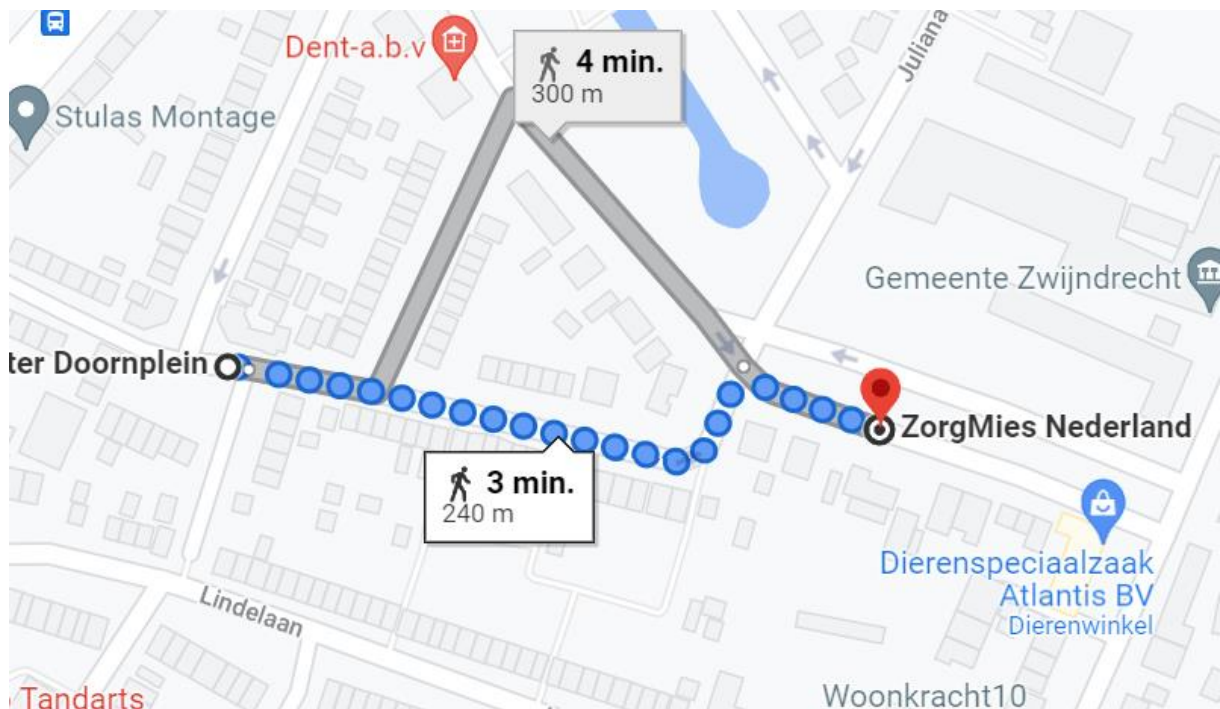

Locatie container 20196 / 20197 Burgemeester Doornplein

Locatie omschrijving : 20196 / 20197 Burgemeester Doornplein

Status locatie : Bestaand

Aantal aansluitingen : 35 extra

Type container : Ondergronds (KTZ)

Toewijzingskaartje met locatie

Foto's locatie

Loopafstand

Lijst toegewezen adressen

Adres (object)	0	toevoeging	Postcode	plaats	Gebied	Container	Cont 2
Koninginneweg	58		3331 CG	ZWIJNDRECHT	CE	20196	20197
Lindelaan	77		3331 AL	ZWIJNDRECHT	CE	20196	20197
Lindelaan	79		3331 AL	ZWIJNDRECHT	CE	20196	20197
Lindelaan	81		3331 AL	ZWIJNDRECHT	CE	20196	20197
Lindelaan	83		3331 AL	ZWIJNDRECHT	CE	20196	20197
Lindelaan	85		3331 AL	ZWIJNDRECHT	CE	20196	20197
Lindelaan	87		3331 AL	ZWIJNDRECHT	CE	20196	20197
Lindelaan	89		3331 AL	ZWIJNDRECHT	CE	20196	20197
Lindelaan	91		3331 AL	ZWIJNDRECHT	CE	20196	20197
Lindelaan	93		3331 AL	ZWIJNDRECHT	CE	20196	20197
Lindelaan	95		3331 AL	ZWIJNDRECHT	CE	20196	20197
Lindelaan	97		3331 AL	ZWIJNDRECHT	CE	20196	20197
Lindelaan	99		3331 AL	ZWIJNDRECHT	CE	20196	20197
Lindelaan	101		3331 AL	ZWIJNDRECHT	CE	20196	20197
Lindelaan	103		3331 AL	ZWIJNDRECHT	CE	20196	20197
Lindelaan	105		3331 AL	ZWIJNDRECHT	CE	20196	20197
Lindelaan	107		3331 AL	ZWIJNDRECHT	CE	20196	20197
Lindelaan	109		3331 AL	ZWIJNDRECHT	CE	20196	20197
Lindelaan	111		3331 AL	ZWIJNDRECHT	CE	20196	20197
Lindelaan	113		3331 AL	ZWIJNDRECHT	CE	20196	20197
Lindelaan	119		3331 AM	ZWIJNDRECHT	CE	20196	20197
Lindelaan	121		3331 AM	ZWIJNDRECHT	CE	20196	20197