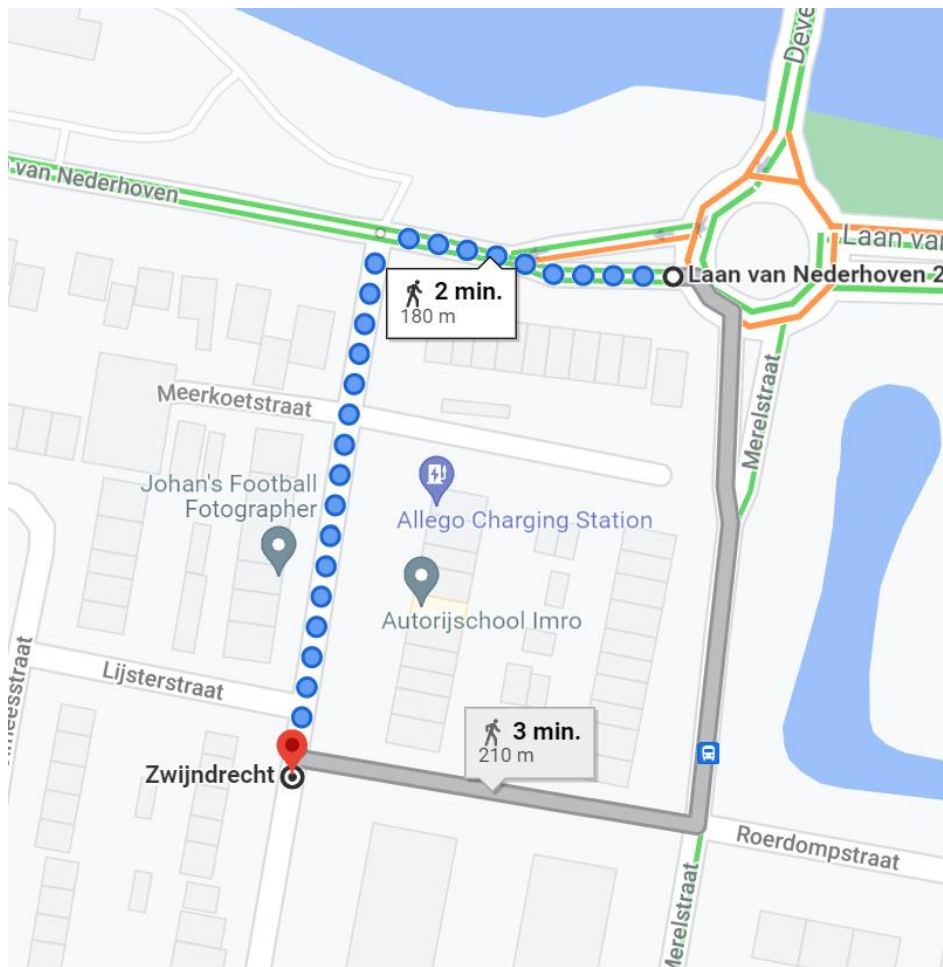

Locatie container 20059 (NH2-048, OMB OW 023)

Locatie omschrijving : Meerkoetstraat 12

Status locatie : Bestaand

Aantal aansluitingen : 15 extra

Type container : Bestaand (KTZ)

Toewijzingskaartje met locatie

Foto's locatie

Loopafstand

Lijst toegewezen adressen

Adres (object)	0	toevoeging	Postcode	plaats	Gebied	Container
Laan van Nederhoven	2		3334 BL	ZWIJNDRECHT	NH	20059
Laan van Nederhoven	2	-A	3334 BL	ZWIJNDRECHT	NH	20059
Laan van Nederhoven	2	-B	3334 BL	ZWIJNDRECHT	NH	20059
Laan van Nederhoven	2	-C	3334 BL	ZWIJNDRECHT	NH	20059
Laan van Nederhoven	2	-D	3334 BL	ZWIJNDRECHT	NH	20059
Laan van Nederhoven	2	-E	3334 BL	ZWIJNDRECHT	NH	20059
Laan van Nederhoven	2	-F	3334 BL	ZWIJNDRECHT	NH	20059
Laan van Nederhoven	2	-G	3334 BL	ZWIJNDRECHT	NH	20059
Laan van Nederhoven	2	-H	3334 BL	ZWIJNDRECHT	NH	20059
Laan van Nederhoven	2	-K	3334 BL	ZWIJNDRECHT	NH	20059
Laan van Nederhoven	4		3334 BL	ZWIJNDRECHT	NH	20059
Laan van Nederhoven	6		3334 BL	ZWIJNDRECHT	NH	20059
Laan van Nederhoven	8		3334 BL	ZWIJNDRECHT	NH	20059
Laan van Nederhoven	10		3334 BL	ZWIJNDRECHT	NH	20059
Laan van Nederhoven	12		3334 BL	ZWIJNDRECHT	NH	20059