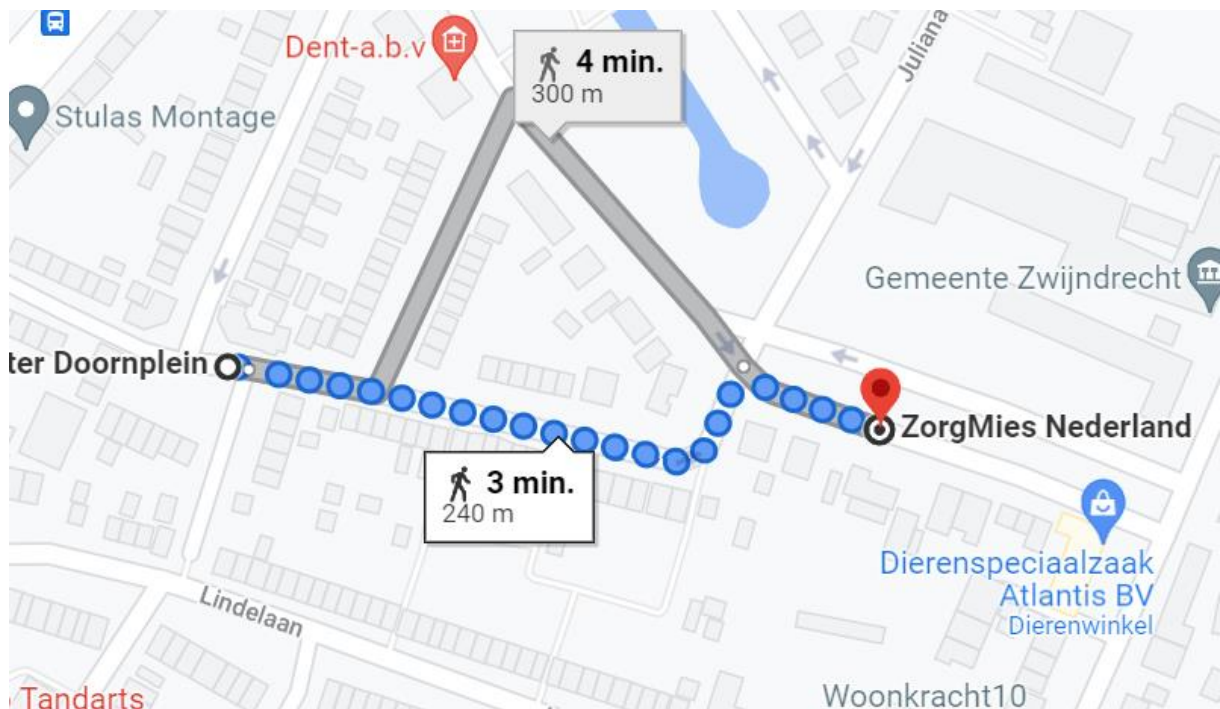

Loopafstand

Lijst toegewezen adressen

Adres (object)	0	toevoeging	Postcode	plaats	Gebied	Container	Cont 2
Koninginneweg	58		3331 CG	ZWIJNDRECHT	CE	20196	20197
Lindelaan	77		3331 AL	ZWIJNDRECHT	CE	20196	20197
Lindelaan	79		3331 AL	ZWIJNDRECHT	CE	20196	20197
Lindelaan	81		3331 AL	ZWIJNDRECHT	CE	20196	20197
Lindelaan	83		3331 AL	ZWIJNDRECHT	CE	20196	20197
Lindelaan	85		3331 AL	ZWIJNDRECHT	CE	20196	20197
Lindelaan	87		3331 AL	ZWIJNDRECHT	CE	20196	20197
Lindelaan	89		3331 AL	ZWIJNDRECHT	CE	20196	20197
Lindelaan	91		3331 AL	ZWIJNDRECHT	CE	20196	20197
Lindelaan	93		3331 AL	ZWIJNDRECHT	CE	20196	20197
Lindelaan	95		3331 AL	ZWIJNDRECHT	CE	20196	20197
Lindelaan	97		3331 AL	ZWIJNDRECHT	CE	20196	20197
Lindelaan	99		3331 AL	ZWIJNDRECHT	CE	20196	20197
Lindelaan	101		3331 AL	ZWIJNDRECHT	CE	20196	20197
Lindelaan	103		3331 AL	ZWIJNDRECHT	CE	20196	20197
Lindelaan	105		3331 AL	ZWIJNDRECHT	CE	20196	20197
Lindelaan	107		3331 AL	ZWIJNDRECHT	CE	20196	20197
Lindelaan	109		3331 AL	ZWIJNDRECHT	CE	20196	20197
Lindelaan	111		3331 AL	ZWIJNDRECHT	CE	20196	20197
Lindelaan	113		3331 AL	ZWIJNDRECHT	CE	20196	20197
Lindelaan	119		3331 AM	ZWIJNDRECHT	CE	20196	20197
Lindelaan	121		3331 AM	ZWIJNDRECHT	CE	20196	20197