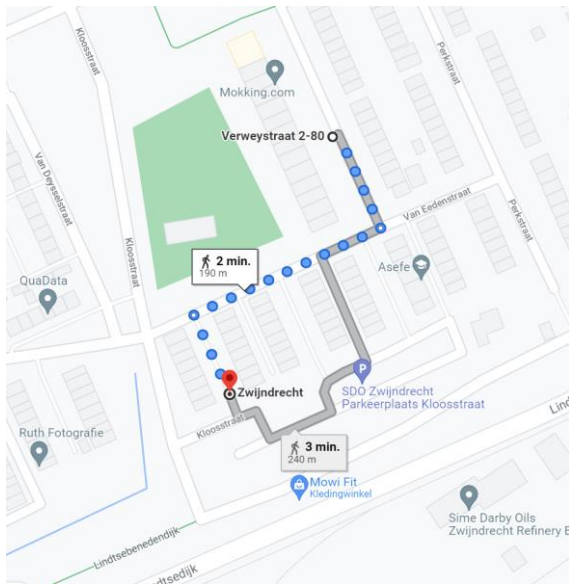

Locatie container 20165 Verweijstraat

Locatie omschrijving : Verweijstraat

Status locatie : Bestaand

Aantal aansluitingen : 55 extra

Type container : Ondergronds (KTZ)

Toewijzingskaartje met locatie

Foto's locatie

Loopafstand

Lijst toegewezen adressen

Adres (object)	0	toevoeging	Postcode	plaats	Gebied	Container
Kloosstraat	41		3333 VB	ZWIJNDRECHT	KA	20165
Kloosstraat	43		3333 VB	ZWIJNDRECHT	KA	20165
Kloosstraat	45		3333 VB	ZWIJNDRECHT	KA	20165
Kloosstraat	47		3333 VB	ZWIJNDRECHT	KA	20165
Kloosstraat	49		3333 VB	ZWIJNDRECHT	KA	20165
Kloosstraat	51		3333 VB	ZWIJNDRECHT	KA	20165
Kloosstraat	53		3333 VB	ZWIJNDRECHT	KA	20165
Van Eedenstraat	1		3333 VM	ZWIJNDRECHT	KA	20165
Van Eedenstraat	2		3333 VM	ZWIJNDRECHT	KA	20165
Van Eedenstraat	3		3333 VM	ZWIJNDRECHT	KA	20165
Van Eedenstraat	5		3333 VM	ZWIJNDRECHT	KA	20165
Van Eedenstraat	7		3333 VM	ZWIJNDRECHT	KA	20165
Van Eedenstraat	9		3333 VM	ZWIJNDRECHT	KA	20165
Van Eedenstraat	11		3333 VM	ZWIJNDRECHT	KA	20165
Van Eedenstraat	13		3333 VM	ZWIJNDRECHT	KA	20165
Van Eedenstraat	15		3333 VM	ZWIJNDRECHT	KA	20165
Van Eedenstraat	17		3333 VM	ZWIJNDRECHT	KA	20165
Van Eedenstraat	19		3333 VM	ZWIJNDRECHT	KA	20165
Van Eedenstraat	21		3333 VM	ZWIJNDRECHT	KA	20165
Van Eedenstraat	23		3333 VM	ZWIJNDRECHT	KA	20165
Van Eedenstraat	25		3333 VM	ZWIJNDRECHT	KA	20165
Van Eedenstraat	27		3333 VM	ZWIJNDRECHT	KA	20165
Van Eedenstraat	29		3333 VM	ZWIJNDRECHT	KA	20165
Van Eedenstraat	31		3333 VM	ZWIJNDRECHT	KA	20165
Van Eedenstraat	33		3333 VM	ZWIJNDRECHT	KA	20165