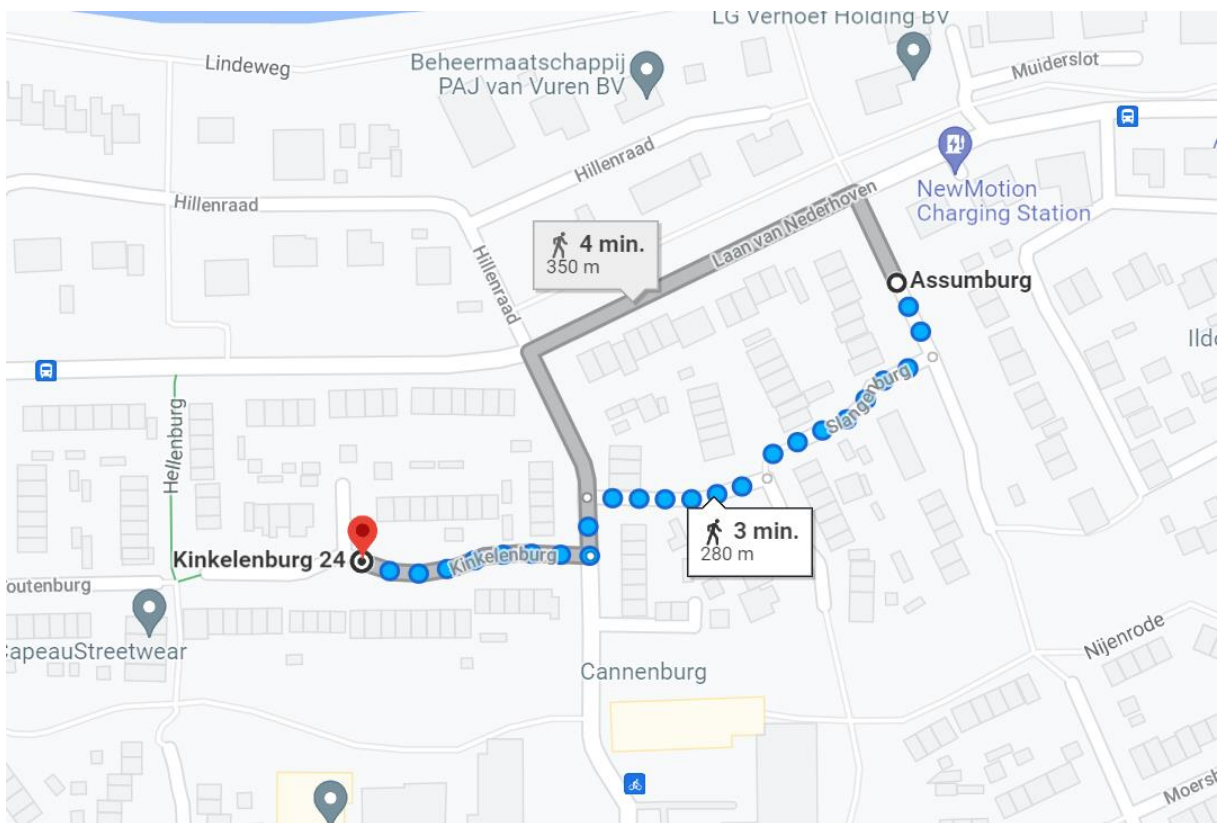

Locatie container 20094

Locatie omschrijving : Assumburg t.o. 13

Status locatie : Bestaand

Aantal aansluitingen : 55

Type container : Ondergronds (KTZ)

Toewijzingskaartje met locatie

Foto's locatie

Loopafstand