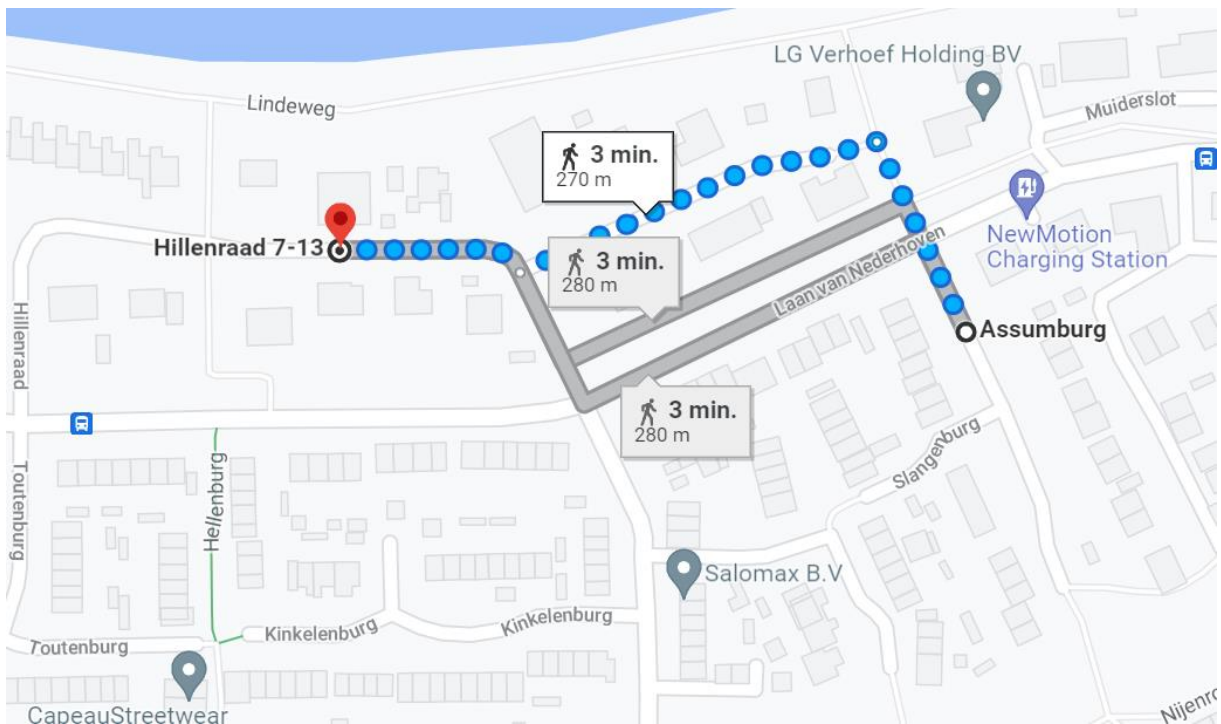

Locatie container 20094

Locatie omschrijving : Assumburg t.o. 13

Status locatie : Bestaand

Aantal aansluitingen : 55

Type container : Ondergronds (KTZ)

Toewijzingskaartje met locatie

Foto's locatie

Loopafstand