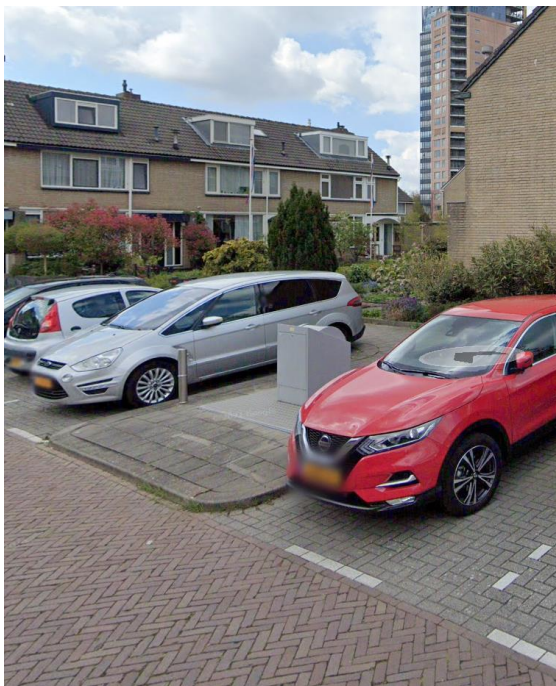

## Locatie container 20255 Lievershill thv 24

Locatie omschrijving : 20255 Lievershill thv 24

Status locatie : Bestaand

Aantal aansluitingen : 3 extra

Type container : Ondergronds (KTZ)

### Foto's locatie