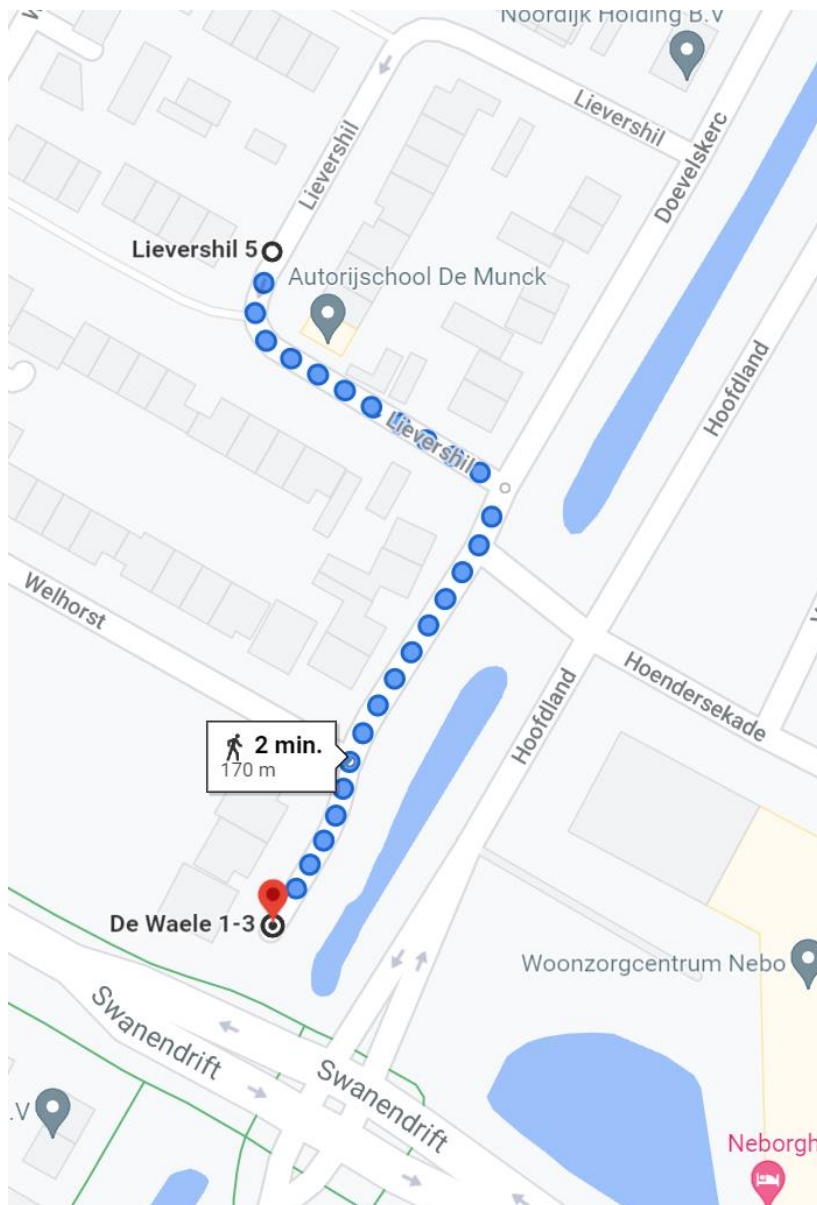

## Locatie container 20255 Lievershill thv 24

Locatie omschrijving : 20255 Lievershill thv 24

Status locatie : Bestaand

Aantal aansluitingen : 3 extra

Type container : Ondergronds (KTZ)

### Toewijzingskaartje met locatie

### Foto's locatie

## Lijst toegewezen adressen

Adres (object)	0	toevoeging	Postcode	plaats	Gebied	Container
De Waele	1		3332 RS	ZWIJNDRECHT	WA	20255
De Waele	2		3332 RS	ZWIJNDRECHT	WA	20255
De Waele	3		3332 RS	ZWIJNDRECHT	WA	20255