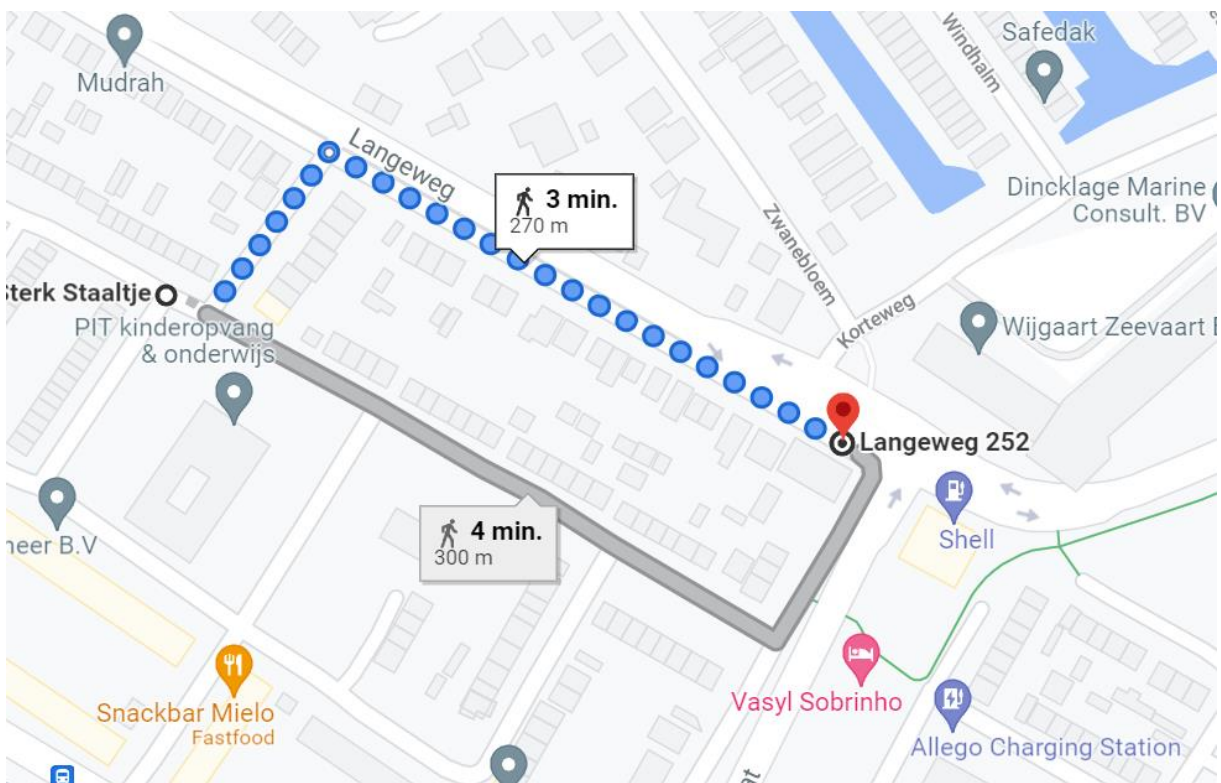

Locatie container 20241 Docter Plesmanstraat thv 47

Locatie omschrijving : 20241 Doctor Plesmanstraat thv 47

Status locatie : Bestaand

Aantal aansluitingen : 35 extra

Type container : Ondergronds (KTZ)

Toewijzingskaartje met locatie

Foto's locatie

Loopafstand

Lijst toegewezen adressen

Adres (object)	0	toevoeging	Postcode	plaats	Gebied	Container
Bootjessteeg	2		3331 HB	ZWIJNDRECHT	NO	20241
Bootjessteeg	4		3331 HB	ZWIJNDRECHT	NO	20241
Bootjessteeg	6		3331 HB	ZWIJNDRECHT	NO	20241
Bootjessteeg	8		3331 HB	ZWIJNDRECHT	NO	20241
Langeweg	262		3332 AP	ZWIJNDRECHT	NO	20241
Langeweg	264		3332 AP	ZWIJNDRECHT	NO	20241
Langeweg	268		3332 AP	ZWIJNDRECHT	NO	20241
Langeweg	270		3332 AP	ZWIJNDRECHT	NO	20241
Langeweg	272		3332 AP	ZWIJNDRECHT	NO	20241
Langeweg	274		3332 AP	ZWIJNDRECHT	NO	20241
Langeweg	276		3332 AP	ZWIJNDRECHT	NO	20241
Langeweg	278		3332 AP	ZWIJNDRECHT	NO	20241
Langeweg	280		3332 AP	ZWIJNDRECHT	NO	20241
Langeweg	282		3332 AP	ZWIJNDRECHT	NO	20241
Langeweg	284		3332 AP	ZWIJNDRECHT	NO	20241
Langeweg	286		3332 AP	ZWIJNDRECHT	NO	20241
Langeweg	288		3332 AP	ZWIJNDRECHT	NO	20241
Langeweg	290		3332 AP	ZWIJNDRECHT	NO	20241
Langeweg	296		3332 AP	ZWIJNDRECHT	NO	20241
Langeweg	300		3332 AP	ZWIJNDRECHT	NO	20241
Langeweg	302		3332 AR	ZWIJNDRECHT	NO	20241
Langeweg	304		3332 AR	ZWIJNDRECHT	NO	20241
Langeweg	306		3332 AR	ZWIJNDRECHT	NO	20241
Langeweg	308		3332 AR	ZWIJNDRECHT	NO	20241
Langeweg	310		3332 AR	ZWIJNDRECHT	NO	20241
Langeweg	312		3332 AR	ZWIJNDRECHT	NO	20241
Langeweg	314		3332 AR	ZWIJNDRECHT	NO	20241
Langeweg	316		3332 AR	ZWIJNDRECHT	NO	20241
Langeweg	318		3332 AR	ZWIJNDRECHT	NO	20241
Langeweg	320		3332 AR	ZWIJNDRECHT	NO	20241
Langeweg	324		3332 AR	ZWIJNDRECHT	NO	20241
Langeweg	326		3332 AR	ZWIJNDRECHT	NO	20241
Langeweg	328		3332 AR	ZWIJNDRECHT	NO	20241
Langeweg	330		3332 AR	ZWIJNDRECHT	NO	20241
Langeweg	332		3332 AR	ZWIJNDRECHT	NO	20241