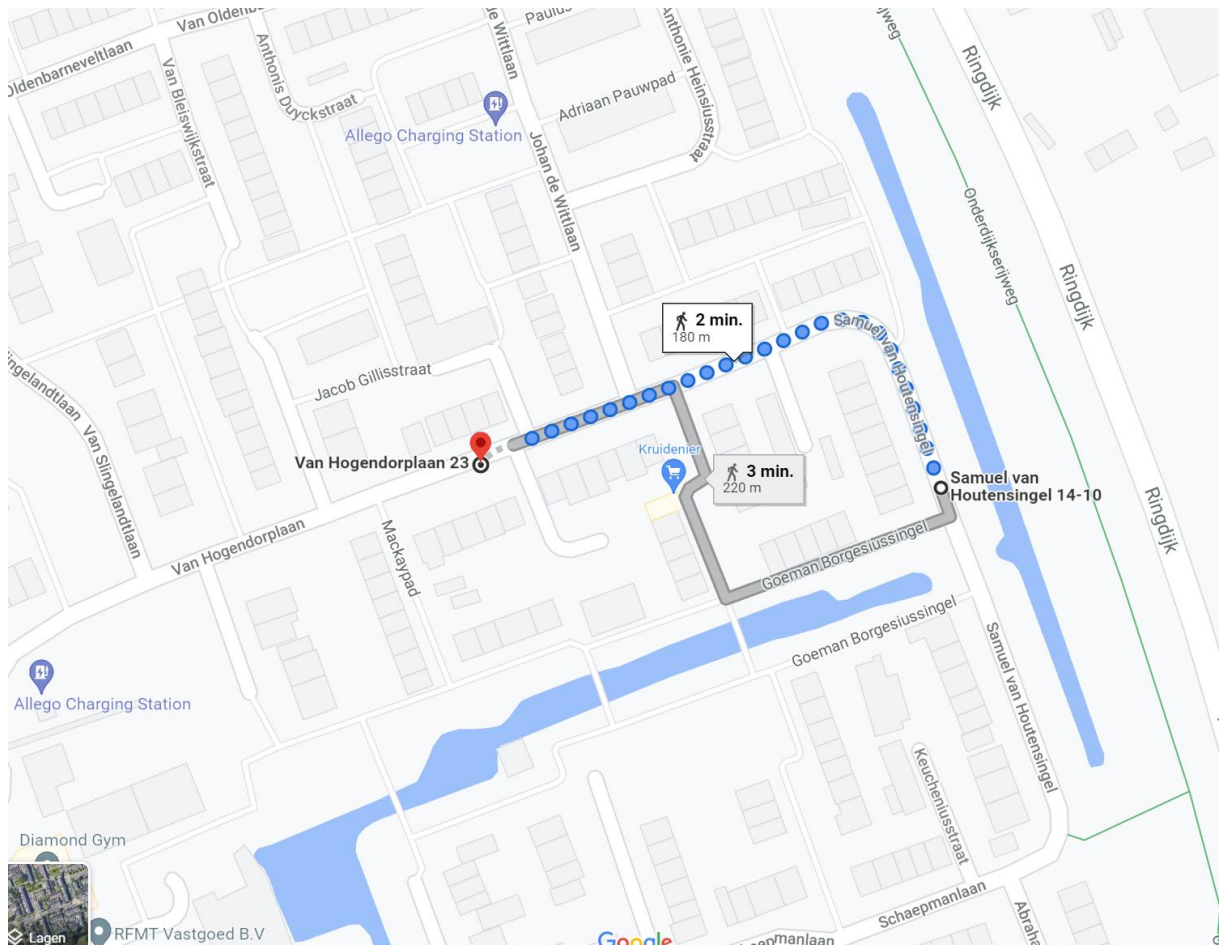

Locatie container WA004 Van Hogendorpstraat thv 16

Locatie omschrijving : WA004 Van Hogendorpstraat thv 16

Status locatie : Nieuw

Aantal aansluitingen : 120

Type container : Ondergronds (KTZ)

Toewijzingskaartje met locatie

Foto's locatie

Loopafstanden

Lijst toegewezen adressen

Adres (object)	0	toevoeging	Postcode	plaats	Gebied	Container
Anthonie Heinsiusstraat	1		3332 HA	ZWIJNDRECHT	WA	WA004
Anthonie Heinsiusstraat	2		3332 HA	ZWIJNDRECHT	WA	WA004
Anthonie Heinsiusstraat	3		3332 HA	ZWIJNDRECHT	WA	WA004
Anthonie Heinsiusstraat	4		3332 HA	ZWIJNDRECHT	WA	WA004
Anthonie Heinsiusstraat	5		3332 HA	ZWIJNDRECHT	WA	WA004
Anthonie Heinsiusstraat	6		3332 HA	ZWIJNDRECHT	WA	WA004
Anthonie Heinsiusstraat	7		3332 HA	ZWIJNDRECHT	WA	WA004
Anthonie Heinsiusstraat	8		3332 HA	ZWIJNDRECHT	WA	WA004
Anthonie Heinsiusstraat	9		3332 HA	ZWIJNDRECHT	WA	WA004
Anthonie Heinsiusstraat	10		3332 HA	ZWIJNDRECHT	WA	WA004
Domela Nieuwenhuisstraat	1		3332 HE	ZWIJNDRECHT	WA	WA004
Domela Nieuwenhuisstraat	2		3332 HE	ZWIJNDRECHT	WA	WA004
Domela Nieuwenhuisstraat	3		3332 HE	ZWIJNDRECHT	WA	WA004
Domela Nieuwenhuisstraat	4		3332 HE	ZWIJNDRECHT	WA	WA004
Goeman Borgesiusingel	1		3332 HJ	ZWIJNDRECHT	WA	WA004
Goeman Borgesiusingel	3		3332 HJ	ZWIJNDRECHT	WA	WA004