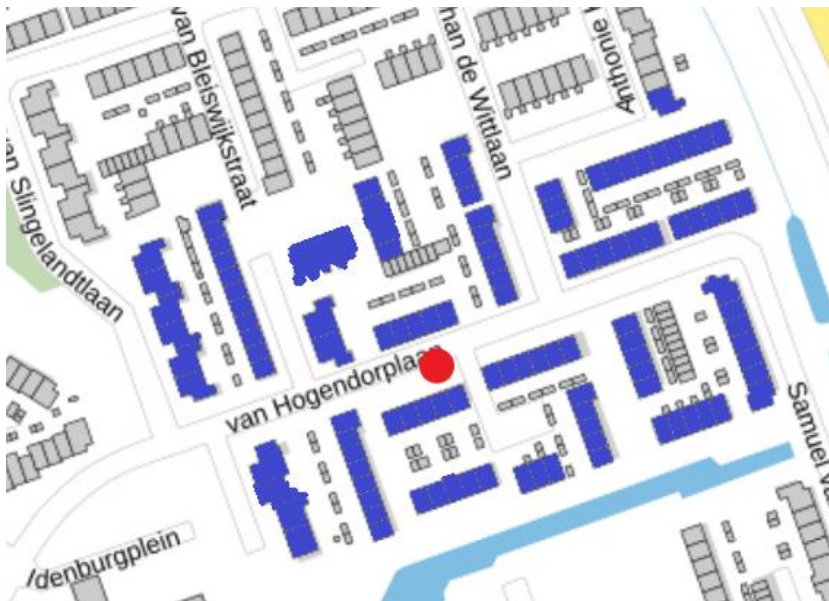

Locatie container WA004 Van Hogendorpstraat thv 16

Locatie omschrijving : WA004 Van Hogendorpstraat thv 16

Status locatie : Nieuw

Aantal aansluitingen : 120

Type container : Ondergronds (KTZ)

Toewijzingskaartje met locatie

Foto's locatie

Loopafstanden

Lijst toegewezen adressen

Adres (object)	0	toevoeging	Postcode	plaats	Gebied	Container
Anthonie Heinsiusstraat	1		3332 HA	ZWIJNDRECHT	WA	WA004
Anthonie Heinsiusstraat	2		3332 HA	ZWIJNDRECHT	WA	WA004
Anthonie Heinsiusstraat	3		3332 HA	ZWIJNDRECHT	WA	WA004
Anthonie Heinsiusstraat	4		3332 HA	ZWIJNDRECHT	WA	WA004
Anthonie Heinsiusstraat	5		3332 HA	ZWIJNDRECHT	WA	WA004
Anthonie Heinsiusstraat	6		3332 HA	ZWIJNDRECHT	WA	WA004
Anthonie Heinsiusstraat	7		3332 HA	ZWIJNDRECHT	WA	WA004
Anthonie Heinsiusstraat	8		3332 HA	ZWIJNDRECHT	WA	WA004
Anthonie Heinsiusstraat	9		3332 HA	ZWIJNDRECHT	WA	WA004
Anthonie Heinsiusstraat	10		3332 HA	ZWIJNDRECHT	WA	WA004
Domela Nieuwenhuisstraat	1		3332 HE	ZWIJNDRECHT	WA	WA004
Domela Nieuwenhuisstraat	2		3332 HE	ZWIJNDRECHT	WA	WA004
Domela Nieuwenhuisstraat	3		3332 HE	ZWIJNDRECHT	WA	WA004
Domela Nieuwenhuisstraat	4		3332 HE	ZWIJNDRECHT	WA	WA004
Goeman Borgesiusingel	1		3332 HJ	ZWIJNDRECHT	WA	WA004
Goeman Borgesiusingel	3		3332 HJ	ZWIJNDRECHT	WA	WA004