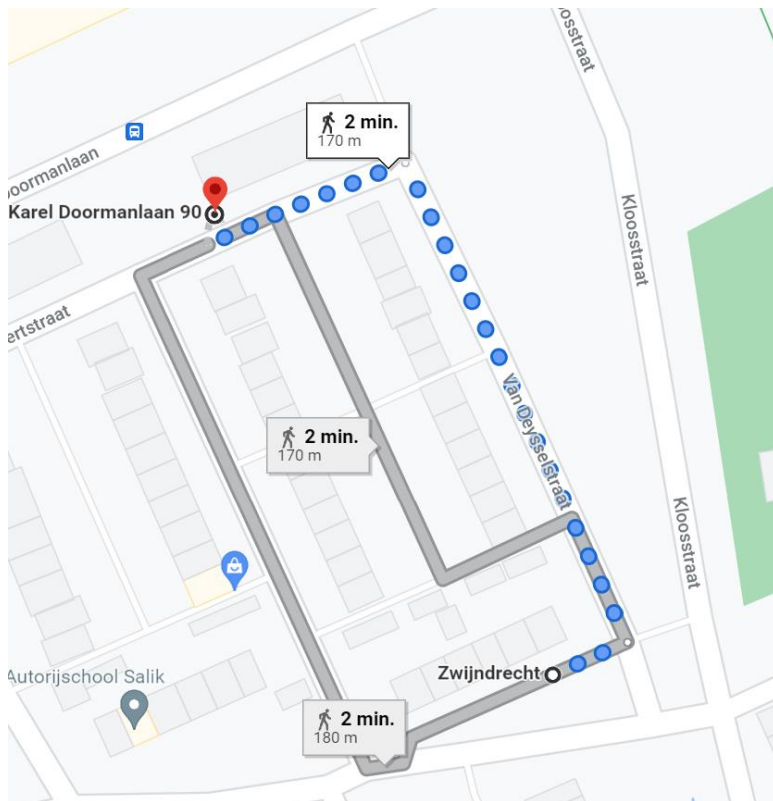

## Locatie container 20169 Gossaertstraat 92

Locatie omschrijving : 20169 Gossaertstraat 92

Status locatie : Bestaand

Aantal aansluitingen : 6 extra

Type container : Ondergronds (KTZ)

### Toewijzingskaartje met locatie

## Loopafstand

## Lijst toegewezen adressen

Adres (object)	0	toevoeging	Postcode	plaats	Gebied	Container
Nijhoffstraat	1		3333 VD	ZWIJNDRECHT	KA	20169
Nijhoffstraat	2		3333 VD	ZWIJNDRECHT	KA	20169
Nijhoffstraat	3		3333 VD	ZWIJNDRECHT	KA	20169
Nijhoffstraat	4		3333 VD	ZWIJNDRECHT	KA	20169
Nijhoffstraat	5		3333 VD	ZWIJNDRECHT	KA	20169
Nijhoffstraat	6		3333 VD	ZWIJNDRECHT	KA	20169