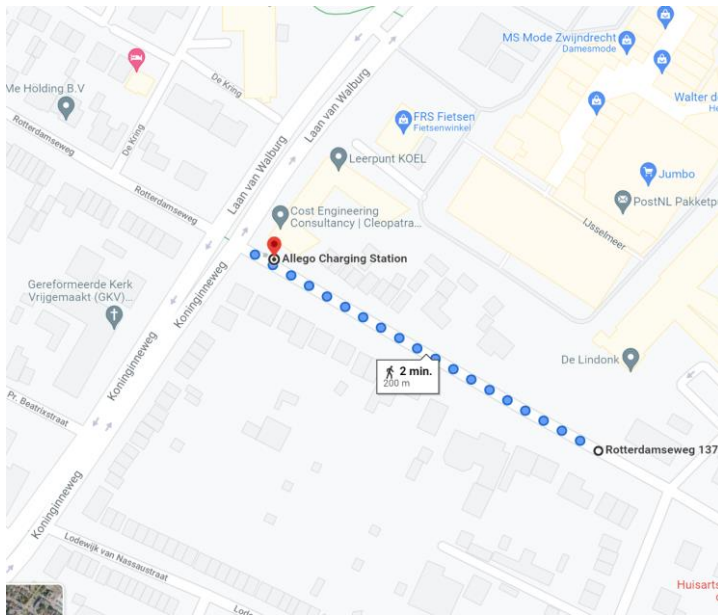

Locatie container CE001 Rotterdamseweg thv 124

Locatie omschrijving : CE001 Rotterdamseweg thv 124

Status locatie : nieuw

Aantal aansluitingen : 45

Type container : Ondergronds (KTZ)(met optie bovengronds ATZ i.v.m. Kabels en leidingen)

Toewijzingskaartje met locatie

Foto's locatie

Loopafstand

Lijst toegewezen adressen

Adres (object)	0	toevoeging	Postcode	plaats	Gebied	Container
Koninginneweg	2		3331 CE	ZWIJNDRECHT	CE	CE001
Koninginneweg	2	-A	3331 CE	ZWIJNDRECHT	CE	CE001
Koninginneweg	6		3331 CE	ZWIJNDRECHT	CE	CE001
Koninginneweg	8		3331 CE	ZWIJNDRECHT	CE	CE001
Koninginneweg	10		3331 CE	ZWIJNDRECHT	CE	CE001
Koninginneweg	12		3331 CE	ZWIJNDRECHT	CE	CE001
Koninginneweg	14		3331 CE	ZWIJNDRECHT	CE	CE001
Koninginneweg	16		3331 CE	ZWIJNDRECHT	CE	CE001
Koninginneweg	18		3331 CE	ZWIJNDRECHT	CE	CE001
Koninginneweg	20		3331 CE	ZWIJNDRECHT	CE	CE001
Koninginneweg	22		3331 CE	ZWIJNDRECHT	CE	CE001
Koninginneweg	24		3331 CE	ZWIJNDRECHT	CE	CE001
Koninginneweg	26		3331 CE	ZWIJNDRECHT	CE	CE001
Koninginneweg	28		3331 CE	ZWIJNDRECHT	CE	CE001
Koninginneweg	30		3331 CE	ZWIJNDRECHT	CE	CE001
Koninginneweg	32		3331 CE	ZWIJNDRECHT	CE	CE001
Rotterdamseweg	86		3332 AK	ZWIJNDRECHT	CE	CE001
Rotterdamseweg	88		3332 AK	ZWIJNDRECHT	CE	CE001
Rotterdamseweg	90		3332 AK	ZWIJNDRECHT	CE	CE001
Rotterdamseweg	92		3332 AK	ZWIJNDRECHT	CE	CE001
Rotterdamseweg	98		3332 AK	ZWIJNDRECHT	CE	CE001
Rotterdamseweg	100		3332 AK	ZWIJNDRECHT	CE	CE001
Rotterdamseweg	102		3332 AL	ZWIJNDRECHT	CE	CE001
Rotterdamseweg	104		3332 AL	ZWIJNDRECHT	CE	CE001