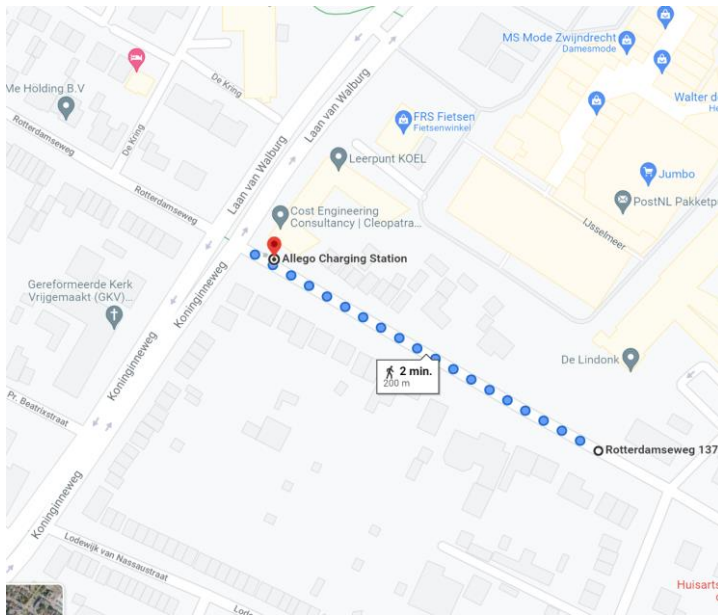

## Locatie container CE001 Rotterdamseweg thv 124

Locatie omschrijving : CE001 Rotterdamseweg thv 124

Status locatie : nieuw

Aantal aansluitingen : 45

Type container : Bovengronds (ATZ )i.v.m. Kabels en leidingen

### Toewijzingskaartje met locatie

### Foto's locatie

## Lijst toegewezen adressen

Adres (object)	0	toevoeging	Postcode	plaats	Gebied	Container
Koninginneweg	2		3331 CE	ZWIJNDRECHT	CE	CE001
Koninginneweg	2	-A	3331 CE	ZWIJNDRECHT	CE	CE001
Koninginneweg	6		3331 CE	ZWIJNDRECHT	CE	CE001
Koninginneweg	8		3331 CE	ZWIJNDRECHT	CE	CE001
Koninginneweg	10		3331 CE	ZWIJNDRECHT	CE	CE001
Koninginneweg	12		3331 CE	ZWIJNDRECHT	CE	CE001
Koninginneweg	14		3331 CE	ZWIJNDRECHT	CE	CE001
Koninginneweg	16		3331 CE	ZWIJNDRECHT	CE	CE001
Koninginneweg	18		3331 CE	ZWIJNDRECHT	CE	CE001
Koninginneweg	20		3331 CE	ZWIJNDRECHT	CE	CE001
Koninginneweg	22		3331 CE	ZWIJNDRECHT	CE	CE001
Koninginneweg	24		3331 CE	ZWIJNDRECHT	CE	CE001
Koninginneweg	26		3331 CE	ZWIJNDRECHT	CE	CE001
Koninginneweg	28		3331 CE	ZWIJNDRECHT	CE	CE001
Koninginneweg	30		3331 CE	ZWIJNDRECHT	CE	CE001
Koninginneweg	32		3331 CE	ZWIJNDRECHT	CE	CE001
Rotterdamseweg	86		3332 AK	ZWIJNDRECHT	CE	CE001
Rotterdamseweg	88		3332 AK	ZWIJNDRECHT	CE	CE001
Rotterdamseweg	90		3332 AK	ZWIJNDRECHT	CE	CE001
Rotterdamseweg	92		3332 AK	ZWIJNDRECHT	CE	CE001
Rotterdamseweg	98		3332 AK	ZWIJNDRECHT	CE	CE001
Rotterdamseweg	100		3332 AK	ZWIJNDRECHT	CE	CE001
Rotterdamseweg	102		3332 AL	ZWIJNDRECHT	CE	CE001
Rotterdamseweg	104		3332 AL	ZWIJNDRECHT	CE	CE001